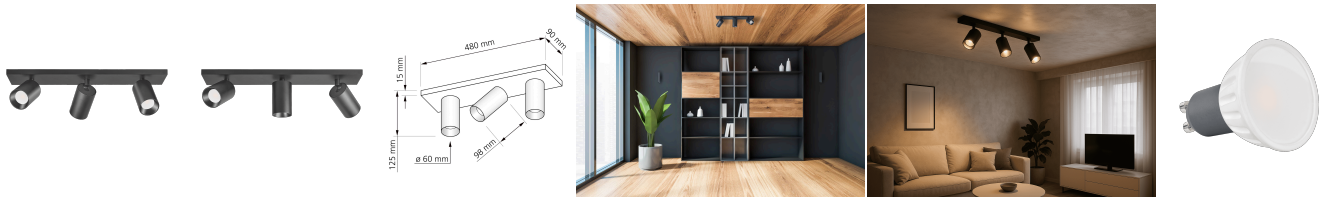

Produktdatenblatt

luxvenum

Produktinformationen

Name	Deckenleuchte SIGNATURE 230V | 3-flammig | 3x 7W | dimmbar & 93 CRI | 120° Milchglas | matt schwarz
Artikelnummer	SignatureD-3er-S-230V120
Kategorien	Deckenleuchten, Innenbeleuchtung, Mehrflammmige Deckenleuchten

Produktfotos

Hersteller

Name	luxvenum LED GmbH
Weblink	www.luxvenum.com
Adresse	Am Kreisel West 12, 56814 Faid, Deutschland
WEEE-Reg.-Nr.:	DE 12732366

Technische Daten

Gesamtmaße	siehe Skizze in der Bildergalerie
Spannung (V)	AC 230V, AC 230V (ohne Trafo)
Leistung (W)	21W
Glühbirnenersatz	3x 80W
Dimmbarkeit	Ja
Abstrahlwinkel	120° Milchglas
Lichtleistung	2700K → 3x 500 Lumen, 3000K → 3x 520 Lumen, 4000K → 3x 540 Lumen, 5000K → 3x 560 Lumen
Lichtfarbtemperatur (K)	2700K, 3000K, 4000K, 5000K
Farbwiedergabe (CRI / Ra)	CRI/Ra 93
Schutzklasse (IP)	IP20
Mittlere Lebensdauer	35.000 Std.
Schwenkbar	Ja
Material	Aluminium
Sockel	GU10
Schaltzyklen	> 15.000