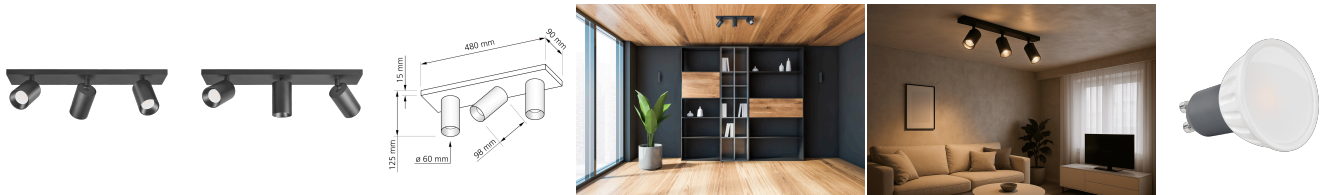

Produktdatenblatt

luxvenum

Produktinformationen

Name	Deckenleuchte SIGNATURE 230V 3-flammig 3x 7W dimmbar & 93 CRI 120° Milchglas matt schwarz
Artikelnummer	SignatureD-3er-S-230V120
Kategorien	Deckenleuchten, Innenbeleuchtung, Mehrflammiige Deckenleuchten

Produktfotos

Hersteller

Name	luxvenum LED GmbH
Weblink	www.luxvenum.com
Adresse	Am Kreisel West 12, 56814 Faid, Deutschland
WEEE-Reg.-Nr.:	DE 12732366

Technische Daten

Gesamtmaße	siehe Skizze in der Bildergalerie
Spannung (V)	AC 230V, AC 230V (ohne Trafo)
Leistung (W)	21W
Glühbirnenersatz	3x 80W
Dimmbarkeit	Ja
Abstrahlwinkel	120° Milchglas
Lichtleistung	2700K → 3x 500 Lumen, 3000K → 3x 520 Lumen, 4000K → 3x 540 Lumen, 5000K → 3x 560 Lumen
Lichtfarbtemperatur (K)	2700K, 3000K, 4000K, 5000K
Farbwiedergabe (CRI / Ra)	CRI/Ra 93
Schutzklasse (IP)	IP20
Mittlere Lebensdauer	35.000 Std.
Schwenkbar	Ja
Material	Aluminium
Sockel	GU10
Schaltzyklen	> 15.000

Anlaufzeit	< 1,00 Sek.
Zündzeit	< 0,5 Sek.
Farbe	schwarz
Farbkonsistenz	< 6 SDCM
Energieeffizienzklasse	F, G
Marke / Hersteller	Luxvenum
Herstellergarantie	4 Jahre

EU Energielabels