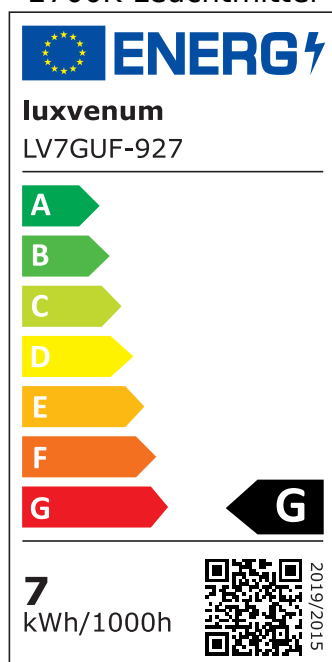

2700K-Leuchtmittel