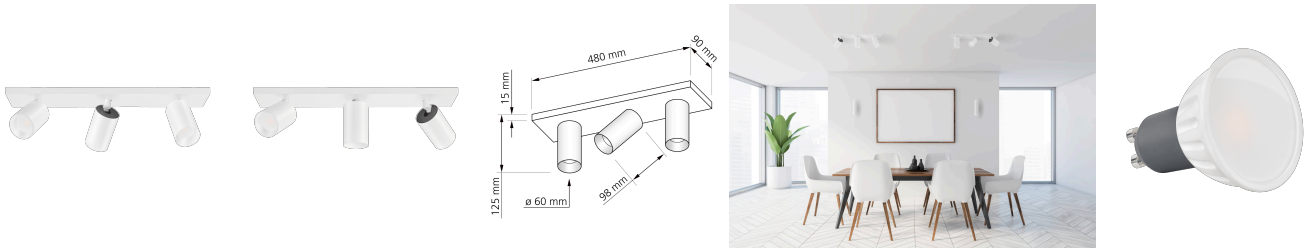

Produktdatenblatt

luxvenum

Produktinformationen

Name	Deckenleuchte SIGNATURE 230V 3-flammig 3x 7W dimmbar & 93 CRI 120° Milchglas matt weiß
Artikelnummer	SignatureD-3er-W-230V120
Kategorien	Deckenleuchten, Innenbeleuchtung, Mehrflammmige Deckenleuchten

Produktfotos

Hersteller

Name	luxvenum LED GmbH
Weblink	www.luxvenum.com
Adresse	Am Kreisel West 12, 56814 Faid, Deutschland
WEEE-Reg.-Nr.:	DE 12732366

Technische Daten

Gesamtmaße	siehe Skizze in der Bildergalerie
Spannung (V)	AC 230V, AC 230V (ohne Trafo)
Leistung (W)	21W
Glühbirnenersatz	3x 80W
Dimmbarkeit	Ja
Abstrahlwinkel	120° Milchglas
Lichtleistung	2700K -> 3x 500 Lumen, 3000K -> 3x 520 Lumen, 4000K -> 3x 540 Lumen, 5000K -> 3x 560 Lumen
Lichtfarbtemperatur (K)	2700K, 3000K, 4000K, 5000K
Farbwiedergabe (CRI / Ra)	CRI/Ra 93
Schutzklasse (IP)	IP20
Mittlere Lebensdauer	35.000 Std.
Schwenkbar	Ja
Material	Aluminium
Sockel	GU10

Schaltzyklen	> 15.000
Anlaufzeit	< 1,00 Sek.
Zündzeit	< 0,5 Sek.
Farbe	weiß
Farbkonsistenz	< 6 SDCM
Energieeffizienzklasse	F, G
Marke / Hersteller	Luxvenum
Herstellergarantie	4 Jahre

EU Energielabels

5000K-Leuchtmittel