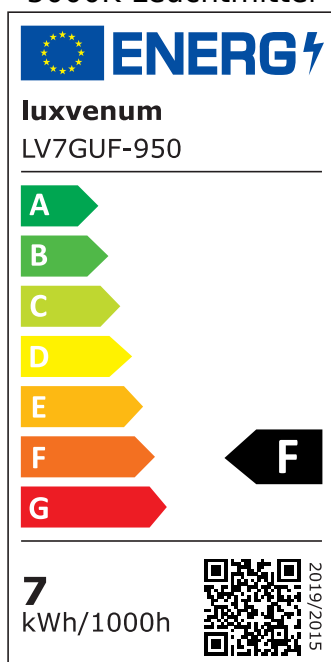

Produktdatenblatt

luxvenum

Produktinformationen

Name	Deckenleuchte SIGNATURE 230V 3-flammig 3x 7W dimmbar & 93 CRI 120° Milchglas matt weiß
Artikelnummer	SignatureD-3er-W-230V120
Kategorien	Deckenleuchten, Innenbeleuchtung, Mehrflammmige Deckenleuchten

Produktfotos

Hersteller

Name	luxvenum LED GmbH
Weblink	www.luxvenum.com
Adresse	Am Kreisel West 12, 56814 Faid, Deutschland
WEEE-Reg.-Nr.:	DE 12732366

Technische Daten

Gesamtmaße	siehe Skizze in der Bildergalerie
Spannung (V)	AC 230V, AC 230V (ohne Trafo)
Leistung (W)	21W
Glühbirnenersatz	3x 80W
Dimmbarkeit	Ja
Abstrahlwinkel	120° Milchglas
Lichtleistung	2700K -> 3x 500 Lumen, 3000K -> 3x 520 Lumen, 4000K -> 3x 540 Lumen, 5000K -> 3x 560 Lumen
Lichtfarbtemperatur (K)	2700K, 3000K, 4000K, 5000K
Farbwiedergabe (CRI / Ra)	CRI/Ra 93
Schutzklasse (IP)	IP20
Mittlere Lebensdauer	35.000 Std.
Schwenkbar	Ja
Material	Aluminium
Sockel	GU10

Schaltzyklen	> 15.000
Anlaufzeit	< 1,00 Sek.
Zündzeit	< 0,5 Sek.
Farbe	weiß
Farbkonsistenz	< 6 SDCM
Energieeffizienzklasse	F, G
Marke / Hersteller	Luxvenum
Herstellergarantie	4 Jahre

EU Energielabels

5000K-Leuchtmittel