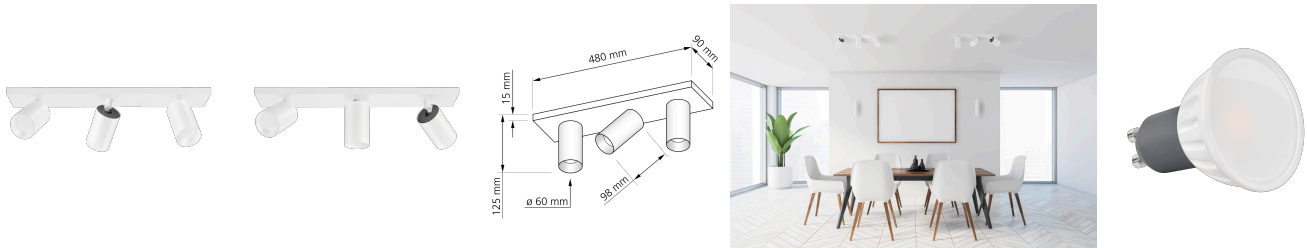

Produktdatenblatt

luxvenum

Produktinformationen

Name	Deckenleuchte SIGNATURE 230V | 3-flammig | 3x 7W | dimmbar & 93 CRI | 120° Milchglas | matt weiß
Artikelnummer	SignatureD-3er-W-230V120
Kategorien	Deckenleuchten, Innenbeleuchtung, Mehrflammiige Deckenleuchten

Produktfotos

Hersteller

Name	luxvenum LED GmbH
Weblink	www.luxvenum.com
Adresse	Am Kreisel West 12, 56814 Faid, Deutschland
WEEE-Reg.-Nr.:	DE 12732366

Technische Daten

Gesamtmaße	siehe Skizze in der Bildergalerie
Spannung (V)	AC 230V, AC 230V (ohne Trafo)
Leistung (W)	21W
Glühbirnenersatz	3x 80W
Dimmbarkeit	Ja
Abstrahlwinkel	120° Milchglas
Lichtleistung	2700K → 3x 500 Lumen, 3000K → 3x 520 Lumen, 4000K → 3x 540 Lumen, 5000K → 3x 560 Lumen
Lichtfarbtemperatur (K)	2700K, 3000K, 4000K, 5000K
Farbwiedergabe (CRI / Ra)	CRI/Ra 93
Schutzklasse (IP)	IP20
Mittlere Lebensdauer	35.000 Std.
Schwenkbar	Ja
Material	Aluminium
Sockel	GU10