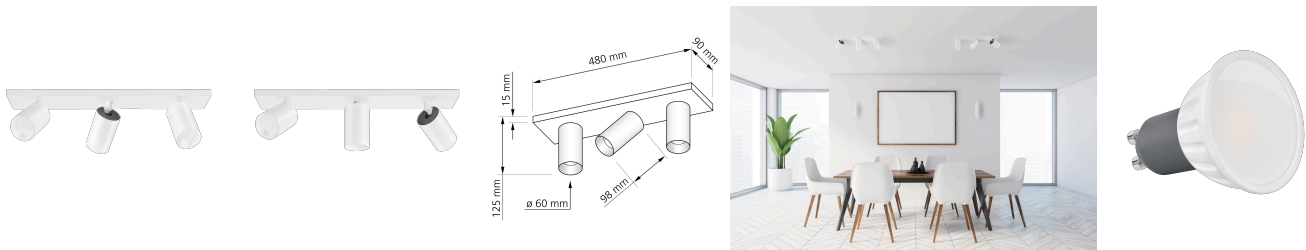

Produktdatenblatt

luxvenum

Produktinformationen

Name	Deckenleuchte SIGNATURE 230V | 3-flammig | 3x 7W | dimmbar & 93 CRI | 120° Milchglas | matt weiß
Artikelnummer	SignatureD-3er-W-230V120
Kategorien	Deckenleuchten, Innenbeleuchtung, Mehrflammmige Deckenleuchten

Produktfotos

Hersteller

Name	luxvenum LED GmbH
Weblink	www.luxvenum.com
Adresse	Am Kreisel West 12, 56814 Faid, Deutschland
WEEE-Reg.-Nr.:	DE 12732366

Technische Daten

Gesamtmaße	siehe Skizze in der Bildergalerie
Spannung (V)	AC 230V, AC 230V (ohne Trafo)
Leistung (W)	21W
Glühbirnenersatz	3x 80W
Dimmbarkeit	Ja
Abstrahlwinkel	120° Milchglas
Lichtleistung	2700K → 3x 500 Lumen, 3000K → 3x 520 Lumen, 4000K → 3x 540 Lumen, 5000K → 3x 560 Lumen
Lichtfarbtemperatur (K)	2700K, 3000K, 4000K, 5000K
Farbwiedergabe (CRI / Ra)	CRI/Ra 93
Schutzklasse (IP)	IP20
Mittlere Lebensdauer	35.000 Std.
Schwenkbar	Ja
Material	Aluminium
Sockel	GU10