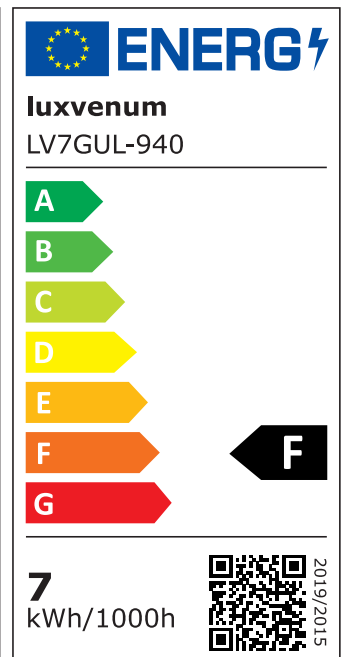

## Produktinformationen

Name	Deckenleuchte SIGNATURE 230V   3-flammig   3x 7W   dimmbar & 93 CRI   60° Reflektor   matt schwarz
Artikelnummer	SignatureD-3er-S-230V60
Kategorien	Deckenleuchten, Innenbeleuchtung, Mehrflammige Deckenleuchten

## Technische Daten

Gesamtmaße	siehe Skizze in der Bildergalerie
Spannung (V)	AC 230V, AC 230V (ohne Trafo)
Leistung (W)	21W
Glühbirnenersatz	3x 90W
Dimmbarkeit	Ja
Abstrahlwinkel	60° Reflektor
Lichtleistung	2700K → 3x 510 Lumen, 3000K → 3x 530 Lumen, 4000K → 3x 550 Lumen, 5000K → 4x 570 Lumen
Lichtfarbtemperatur (K)	2700K, 3000K, 4000K, 5000K
Farbwiedergabe (CRI / Ra)	CRI/Ra 93
Schutzklasse (IP)	IP20
Mittlere Lebensdauer	35.000 Std.
Schwenkbar	Ja
Material	Aluminium
Sockel	GU10
Schaltzyklen	> 15.000

Anlaufzeit	< 1,00 Sek.
Zündzeit	< 0,5 Sek.
Farbe	schwarz
Farbkonsistenz	< 6 SDCM
Energieeffizienzklasse	F
Marke / Hersteller	Luxvenum
Herstellergarantie	4 Jahre

## EU Energielabels

5000K-Leuchtmittel

2700K-Leuchtmittel

3000K-Leuchtmittel

4000K-Leuchtmittel

RoHS