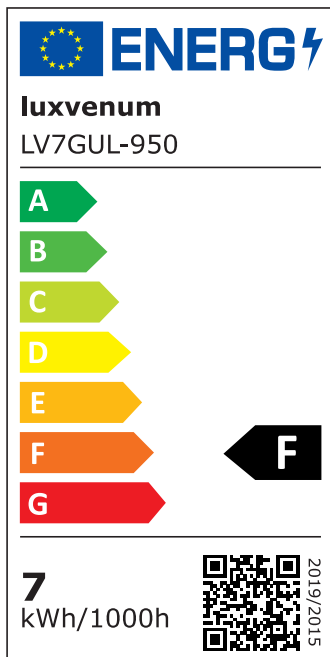

## Produktinformationen

Name	Deckenleuchte SIGNATURE 230V   3-flammig   3x 7W   dimmbar & 93 CRI   60° Reflektor   matt schwarz
Artikelnummer	SignatureD-3er-S-230V60
Kategorien	Deckenleuchten, Innenbeleuchtung, Mehrflammige Deckenleuchten

## Technische Daten

Gesamtmaße	siehe Skizze in der Bildergalerie
Spannung (V)	AC 230V, AC 230V (ohne Trafo)
Leistung (W)	21W
Glühbirnenersatz	3x 90W
Dimmbarkeit	Ja
Abstrahlwinkel	60° Reflektor
Lichtleistung	2700K → 3x 510 Lumen, 3000K → 3x 530 Lumen, 4000K → 3x 550 Lumen, 5000K → 4x 570 Lumen
Lichtfarbtemperatur (K)	2700K, 3000K, 4000K, 5000K
Farbwiedergabe (CRI / Ra)	CRI/Ra 93
Schutzklasse (IP)	IP20
Mittlere Lebensdauer	35.000 Std.
Schwenkbar	Ja
Material	Aluminium
Sockel	GU10
Schaltzyklen	> 15.000

Anlaufzeit	< 1,00 Sek.
Zündzeit	< 0,5 Sek.
Farbe	schwarz
Farbkonsistenz	< 6 SDCM
Energieeffizienzklasse	F
Marke / Hersteller	Luxvenum
Herstellergarantie	4 Jahre

## EU Energielabels

5000K-Leuchtmittel

2700K-Leuchtmittel

3000K-Leuchtmittel

4000K-Leuchtmittel

RoHS