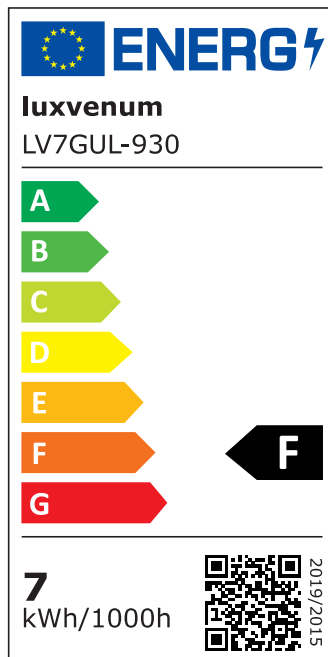

## Produktinformationen

Name	Deckenleuchte SIGNATURE 230V   3-flammig   3x 7W   dimmbar & 93 CRI   60° Reflektor   matt schwarz
Artikelnummer	SignatureD-3er-S-230V60
Kategorien	Deckenleuchten, Innenbeleuchtung, Mehrflammige Deckenleuchten

## Technische Daten

Gesamtmaße	siehe Skizze in der Bildergalerie
Spannung (V)	AC 230V, AC 230V (ohne Trafo)
Leistung (W)	21W
Glühbirnenersatz	3x 90W
Dimmbarkeit	Ja
Abstrahlwinkel	60° Reflektor
Lichtleistung	2700K → 3x 510 Lumen, 3000K → 3x 530 Lumen, 4000K → 3x 550 Lumen, 5000K → 4x 570 Lumen
Lichtfarbtemperatur (K)	2700K, 3000K, 4000K, 5000K
Farbwiedergabe (CRI / Ra)	CRI/Ra 93
Schutzklasse (IP)	IP20
Mittlere Lebensdauer	35.000 Std.
Schwenkbar	Ja
Material	Aluminium
Sockel	GU10
Schaltzyklen	> 15.000

Anlaufzeit	< 1,00 Sek.
Zündzeit	< 0,5 Sek.
Farbe	schwarz
Farbkonsistenz	< 6 SDCM
Energieeffizienzklasse	F
Marke / Hersteller	Luxvenum
Herstellergarantie	4 Jahre

## EU Energielabels

5000K-Leuchtmittel

2700K-Leuchtmittel

3000K-Leuchtmittel

4000K-Leuchtmittel

RoHS