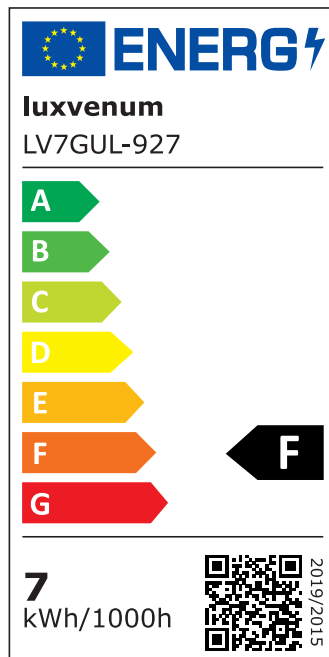

## Produktinformationen

Name	Deckenleuchte SIGNATURE 230V   3-flammig   3x 7W   dimmbar & 93 CRI   60° Reflektor   matt schwarz
Artikelnummer	SignatureD-3er-S-230V60
Kategorien	Deckenleuchten, Innenbeleuchtung, Mehrflammige Deckenleuchten

## Technische Daten

Gesamtmaße	siehe Skizze in der Bildergalerie
Spannung (V)	AC 230V, AC 230V (ohne Trafo)
Leistung (W)	21W
Glühbirnenersatz	3x 90W
Dimmbarkeit	Ja
Abstrahlwinkel	60° Reflektor
Lichtleistung	2700K → 3x 510 Lumen, 3000K → 3x 530 Lumen, 4000K → 3x 550 Lumen, 5000K → 4x 570 Lumen
Lichtfarbtemperatur (K)	2700K, 3000K, 4000K, 5000K
Farbwiedergabe (CRI / Ra)	CRI/Ra 93
Schutzklasse (IP)	IP20
Mittlere Lebensdauer	35.000 Std.
Schwenkbar	Ja
Material	Aluminium
Sockel	GU10
Schaltzyklen	> 15.000

Anlaufzeit	< 1,00 Sek.
Zündzeit	< 0,5 Sek.
Farbe	schwarz
Farbkonsistenz	< 6 SDCM
Energieeffizienzklasse	F
Marke / Hersteller	Luxvenum
Herstellergarantie	4 Jahre

## EU Energielabels

5000K-Leuchtmittel

2700K-Leuchtmittel

3000K-Leuchtmittel

4000K-Leuchtmittel

RoHS