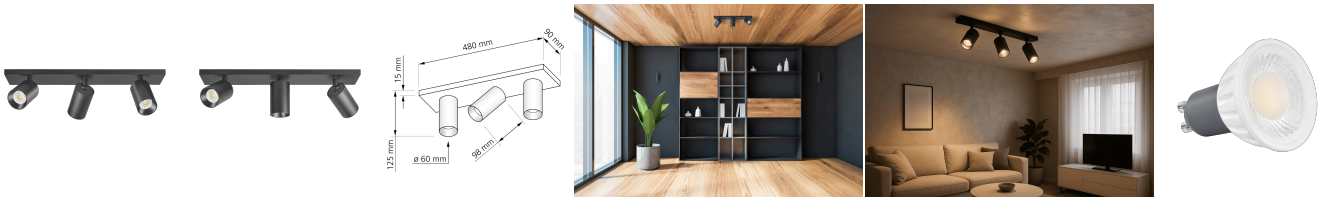

Produktdatenblatt

luxvenum

Produktinformationen

Name	Deckenleuchte SIGNATURE 230V 3-flammig 3x 7W dimmbar & 93 CRI 60° Reflektor matt schwarz
Artikelnummer	SignatureD-3er-S-230V60
Kategorien	Deckenleuchten, Innenbeleuchtung, Mehrflammmige Deckenleuchten

Produktfotos

Hersteller

Name	luxvenum LED GmbH
Weblink	www.luxvenum.com
Adresse	Am Kreisel West 12, 56814 Faid, Deutschland
WEEE-Reg.-Nr.:	DE 12732366

Technische Daten

Gesamtmaße	siehe Skizze in der Bildergalerie
Spannung (V)	AC 230V, AC 230V (ohne Trafo)
Leistung (W)	21W
Glühbirnenersatz	3x 90W
Dimmbarkeit	Ja
Abstrahlwinkel	60° Reflektor
Lichtleistung	2700K → 3x 510 Lumen, 3000K → 3x 530 Lumen, 4000K → 3x 550 Lumen, 5000K → 4x 570 Lumen
Lichtfarbtemperatur (K)	2700K, 3000K, 4000K, 5000K
Farbwiedergabe (CRI / Ra)	CRI/Ra 93
Schutzklasse (IP)	IP20
Mittlere Lebensdauer	35.000 Std.
Schwenkbar	Ja
Material	Aluminium
Sockel	GU10
Schaltzyklen	> 15.000

Anlaufzeit	< 1,00 Sek.
Zündzeit	< 0,5 Sek.
Farbe	schwarz
Farbkonsistenz	< 6 SDCM
Energieeffizienzklasse	F
Marke / Hersteller	Luxvenum
Herstellergarantie	4 Jahre

EU Energielabels