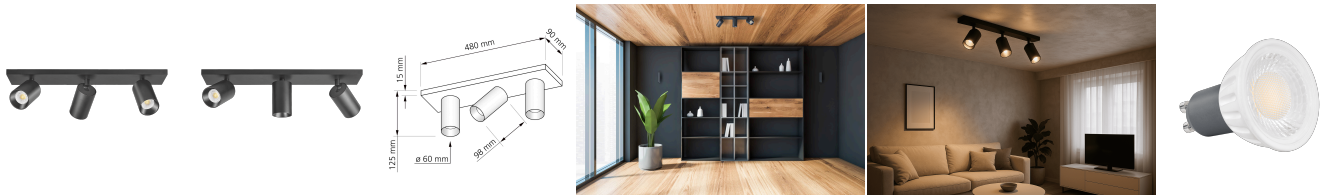

Produktdatenblatt

luxvenum

Produktinformationen

Name	Deckenleuchte SIGNATURE 230V | 3-flammig | 3x 7W | dimmbar & 93 CRI | 60° Reflektor | matt schwarz
Artikelnummer	SignatureD-3er-S-230V60
Kategorien	Deckenleuchten, Innenbeleuchtung, Mehrflammiige Deckenleuchten

Produktfotos

Hersteller

Name	luxvenum LED GmbH
Weblink	www.luxvenum.com
Adresse	Am Kreisel West 12, 56814 Faid, Deutschland
WEEE-Reg.-Nr.:	DE 12732366

Technische Daten

Gesamtmaße	siehe Skizze in der Bildergalerie
Spannung (V)	AC 230V, AC 230V (ohne Trafo)
Leistung (W)	21W
Glühbirnenersatz	3x 90W
Dimmbarkeit	Ja
Abstrahlwinkel	60° Reflektor
Lichtleistung	2700K → 3x 510 Lumen, 3000K → 3x 530 Lumen, 4000K → 3x 550 Lumen, 5000K → 4x 570 Lumen
Lichtfarbtemperatur (K)	2700K, 3000K, 4000K, 5000K
Farbwiedergabe (CRI / Ra)	CRI/Ra 93
Schutzklasse (IP)	IP20
Mittlere Lebensdauer	35.000 Std.
Schwenkbar	Ja
Material	Aluminium
Sockel	GU10
Schaltzyklen	> 15.000