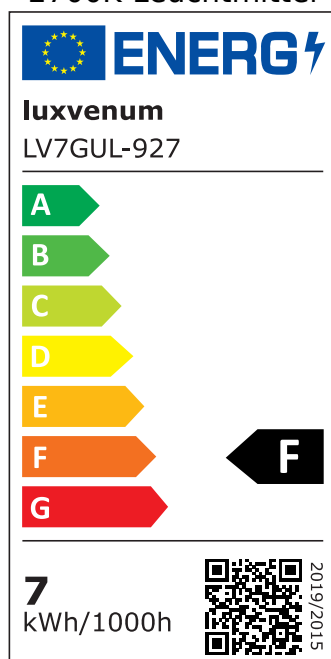

## Produktinformationen

Name	Deckenleuchte SIGNATURE 230V   3-flammig   3x 7W   dimmbar & 93 CRI   60° Reflektor   matt weiß
Artikelnummer	SignatureD-3er-W-230V60
Kategorien	Innenbeleuchtung, Deckenleuchten, Mehrflammmige Deckenleuchten

## Technische Daten

Gesamtmaße	siehe Skizze in der Bildergalerie
Spannung (V)	AC 230V, AC 230V (ohne Trafo)
Leistung (W)	21W
Glühbirnenersatz	3x 90W
Dimmbarkeit	Ja
Abstrahlwinkel	60° Reflektor
Lichtleistung	2700K -> 3x 510 Lumen, 3000K -> 3x 530 Lumen, 4000K -> 3x 550 Lumen, 5000K -> 4x 570 Lumen
Lichtfarbtemperatur (K)	2700K, 3000K, 4000K, 5000K
Farbwiedergabe (CRI / Ra)	CRI/Ra 93
Schutzklasse (IP)	IP20
Mittlere Lebensdauer	35.000 Std.
Schwenkbar	Ja
Material	Aluminium
Sockel	GU10

Schaltzyklen	> 15.000
Anlaufzeit	< 1,00 Sek.
Zündzeit	< 0,5 Sek.
Farbe	weiß
Farbkonsistenz	< 6 SDCM
Energieeffizienzklasse	F
Marke / Hersteller	Luxvenum

## EU Energielabels

5000K-Leuchtmittel

2700K-Leuchtmittel

3000K-Leuchtmittel

4000K-Leuchtmittel

RoHS