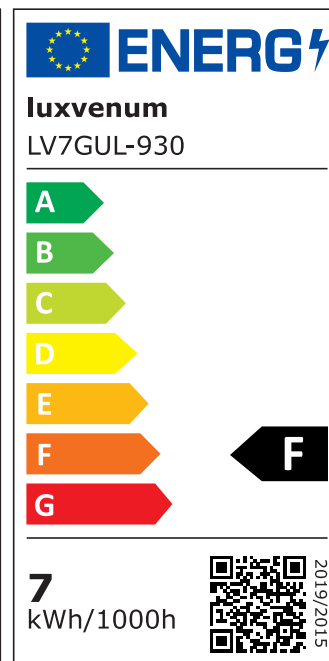

## Produktinformationen

Name	Deckenleuchte SIGNATURE 230V   3-flammig   3x 7W   dimmbar & 93 CRI   60° Reflektor   matt weiß
Artikelnummer	SignatureD-3er-W-230V60
Kategorien	Deckenleuchten, Innenbeleuchtung, Mehrflammmige Deckenleuchten

## Technische Daten

Gesamtmaße	siehe Skizze in der Bildergalerie
Spannung (V)	AC 230V, AC 230V (ohne Trafo)
Leistung (W)	21W
Glühbirnenersatz	3x 90W
Dimmbarkeit	Ja
Abstrahlwinkel	60° Reflektor
Lichtleistung	2700K -> 3x 510 Lumen, 3000K -> 3x 530 Lumen, 4000K -> 3x 550 Lumen, 5000K -> 4x 570 Lumen
Lichtfarbtemperatur (K)	2700K, 3000K, 4000K, 5000K
Farbwiedergabe (CRI / Ra)	CRI/Ra 93
Schutzklasse (IP)	IP20
Mittlere Lebensdauer	35.000 Std.
Schwenkbar	Ja
Material	Aluminium
Sockel	GU10

Schaltzyklen	> 15.000
Anlaufzeit	< 1,00 Sek.
Zündzeit	< 0,5 Sek.
Farbe	weiß
Farbkonsistenz	< 6 SDCM
Energieeffizienzklasse	F
Marke / Hersteller	Luxvenum
Herstellergarantie	4 Jahre

## EU Energielabels

2700K-Leuchtmittel

3000K-Leuchtmittel

4000K-Leuchtmittel

5000K-Leuchtmittel

RoHS