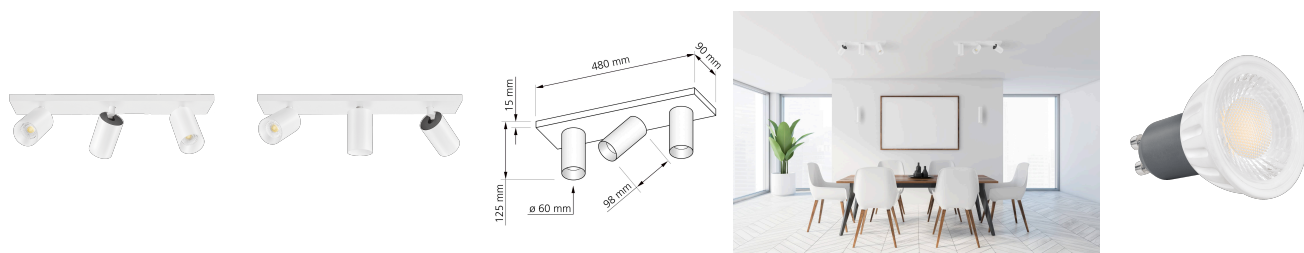

Produktdatenblatt

Produktinformationen

Name	Deckenleuchte SIGNATURE 230V | 3-flammig | 3x 7W | dimmbar & 93 CRI | 60° Reflektor | matt weiß
Artikelnummer	SignatureD-3er-W-230V60
Kategorien	Deckenleuchten, Innenbeleuchtung, Mehrflammmige Deckenleuchten

Produktfotos

Hersteller

Name	luxvenum LED GmbH
Weblink	www.luxvenum.com
Adresse	Am Kreisel West 12, 56814 Faid, Deutschland
WEEE-Reg.-Nr.:	DE 12732366

Technische Daten

Gesamtmaße	siehe Skizze in der Bildergalerie
Spannung (V)	AC 230V, AC 230V (ohne Trafo)
Leistung (W)	21W
Glühbirnenersatz	3x 90W
Dimmbarkeit	Ja
Abstrahlwinkel	60° Reflektor
Lichtleistung	2700K -> 3x 510 Lumen, 3000K -> 3x 530 Lumen, 4000K -> 3x 550 Lumen, 5000K -> 4x 570 Lumen
Lichtfarbtemperatur (K)	2700K, 3000K, 4000K, 5000K
Farbwiedergabe (CRI / Ra)	CRI/Ra 93
Schutzklasse (IP)	IP20
Mittlere Lebensdauer	35.000 Std.
Schwenkbar	Ja
Material	Aluminium
Sockel	GU10