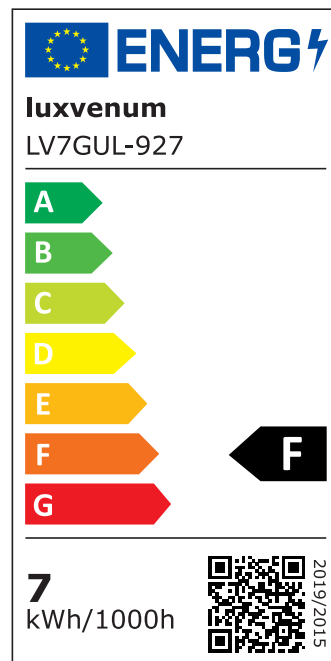

## Produktinformationen

Name	Deckenleuchte SIGNATURE 230V   3-flammig   3x 7W   dimmbar & 93 CRI   60° Reflektor   matt weiß
Artikelnummer	SignatureD-3er-W-230V60
Kategorien	Deckenleuchten, Innenbeleuchtung, Mehrflammmige Deckenleuchten

## Technische Daten

Gesamtmaße	siehe Skizze in der Bildergalerie
Spannung (V)	AC 230V, AC 230V (ohne Trafo)
Leistung (W)	21W
Glühbirnenersatz	3x 90W
Dimmbarkeit	Ja
Abstrahlwinkel	60° Reflektor
Lichtleistung	2700K -> 3x 510 Lumen, 3000K -> 3x 530 Lumen, 4000K -> 3x 550 Lumen, 5000K -> 4x 570 Lumen
Lichtfarbtemperatur (K)	2700K, 3000K, 4000K, 5000K
Farbwiedergabe (CRI / Ra)	CRI/Ra 93
Schutzklasse (IP)	IP20
Mittlere Lebensdauer	35.000 Std.
Schwenkbar	Ja
Material	Aluminium
Sockel	GU10

Schaltzyklen	> 15.000
Anlaufzeit	< 1,00 Sek.
Zündzeit	< 0,5 Sek.
Farbe	weiß
Farbkonsistenz	< 6 SDCM
Energieeffizienzklasse	F
Marke / Hersteller	Luxvenum
Herstellergarantie	4 Jahre

## EU Energielabels

2700K-Leuchtmittel

3000K-Leuchtmittel

4000K-Leuchtmittel

5000K-Leuchtmittel

RoHS