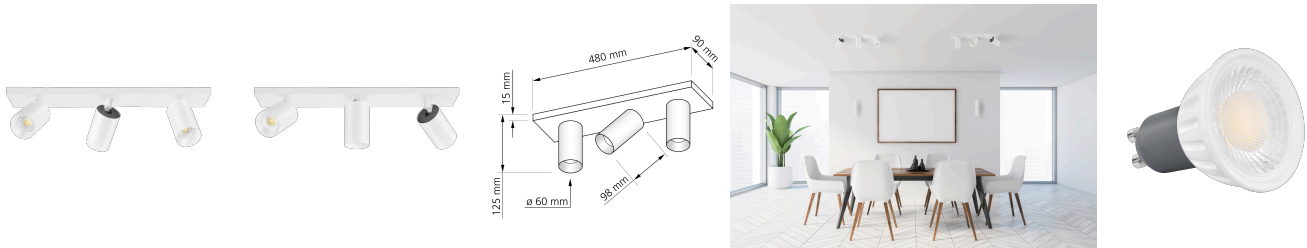

Produktdatenblatt

luxvenum

Produktinformationen

Name	Deckenleuchte SIGNATURE 230V | 3-flammig | 3x 7W | dimmbar & 93 CRI | 60° Reflektor | matt weiß
Artikelnummer	SignatureD-3er-W-230V60
Kategorien	Innenbeleuchtung, Deckenleuchten, Mehrflammmige Deckenleuchten

Produktfotos

Hersteller

Name	luxvenum LED GmbH
Weblink	www.luxvenum.com
Adresse	Am Kreisel West 12, 56814 Faid, Deutschland
WEEE-Reg.-Nr.:	DE 12732366

Technische Daten

Gesamtmaße	siehe Skizze in der Bildergalerie
Spannung (V)	AC 230V, AC 230V (ohne Trafo)
Leistung (W)	21W
Glühbirnenersatz	3x 90W
Dimmbarkeit	Ja
Abstrahlwinkel	60° Reflektor
Lichtleistung	2700K -> 3x 510 Lumen, 3000K -> 3x 530 Lumen, 4000K -> 3x 550 Lumen, 5000K -> 4x 570 Lumen
Lichtfarbtemperatur (K)	2700K, 3000K, 4000K, 5000K
Farbwiedergabe (CRI / Ra)	CRI/Ra 93
Schutzklasse (IP)	IP20
Mittlere Lebensdauer	35.000 Std.
Schwenkbar	Ja
Material	Aluminium
Sockel	GU10