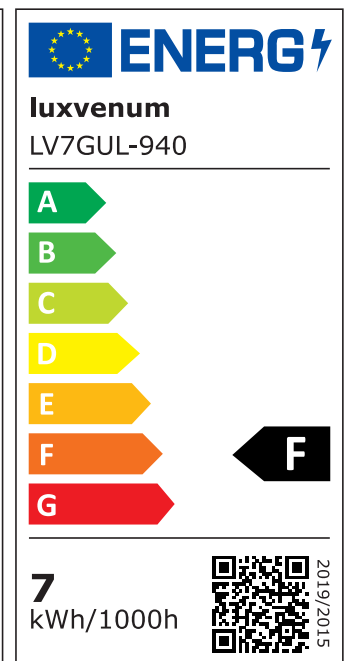

## Produktinformationen

Name	Deckenleuchte SIGNATURE 230V   3-flammig   3x 7W   dimmbar & 93 CRI   60° Reflektor   matt weiß
Artikelnummer	SignatureD-3er-W-230V60
Kategorien	Deckenleuchten, Innenbeleuchtung, Mehrflammmige Deckenleuchten

## Technische Daten

Gesamtmaße	siehe Skizze in der Bildergalerie
Spannung (V)	AC 230V, AC 230V (ohne Trafo)
Leistung (W)	21W
Glühbirnenersatz	3x 90W
Dimmbarkeit	Ja
Abstrahlwinkel	60° Reflektor
Lichtleistung	2700K -> 3x 510 Lumen, 3000K -> 3x 530 Lumen, 4000K -> 3x 550 Lumen, 5000K -> 4x 570 Lumen
Lichtfarbtemperatur (K)	2700K, 3000K, 4000K, 5000K
Farbwiedergabe (CRI / Ra)	CRI/Ra 93
Schutzklasse (IP)	IP20
Mittlere Lebensdauer	35.000 Std.
Schwenkbar	Ja
Material	Aluminium
Sockel	GU10

Schaltzyklen	> 15.000
Anlaufzeit	< 1,00 Sek.
Zündzeit	< 0,5 Sek.
Farbe	weiß
Farbkonsistenz	< 6 SDCM
Energieeffizienzklasse	F
Marke / Hersteller	Luxvenum
Herstellergarantie	4 Jahre

## EU Energielabels

2700K-Leuchtmittel

3000K-Leuchtmittel

4000K-Leuchtmittel

5000K-Leuchtmittel

RoHS