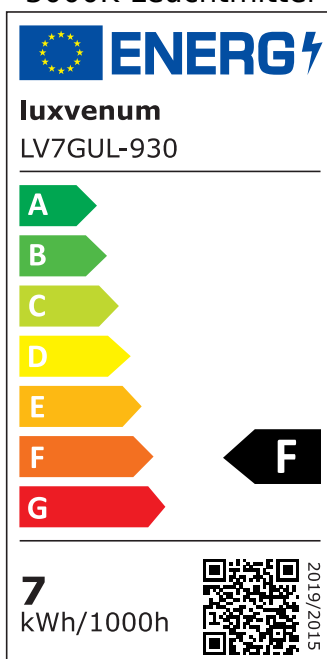

## Produktinformationen

Name	Deckenleuchte SIGNATURE 230V   3-flammig   3x 7W   dimmbar & 93 CRI   60° Reflektor   matt weiß
Artikelnummer	SignatureD-3er-W-230V60
Kategorien	Innenbeleuchtung, Deckenleuchten, Mehrflammmige Deckenleuchten

## Technische Daten

Gesamtmaße	siehe Skizze in der Bildergalerie
Spannung (V)	AC 230V, AC 230V (ohne Trafo)
Leistung (W)	21W
Glühbirnenersatz	3x 90W
Dimmbarkeit	Ja
Abstrahlwinkel	60° Reflektor
Lichtleistung	2700K -> 3x 510 Lumen, 3000K -> 3x 530 Lumen, 4000K -> 3x 550 Lumen, 5000K -> 4x 570 Lumen
Lichtfarbtemperatur (K)	2700K, 3000K, 4000K, 5000K
Farbwiedergabe (CRI / Ra)	CRI/Ra 93
Schutzklasse (IP)	IP20
Mittlere Lebensdauer	35.000 Std.
Schwenkbar	Ja
Material	Aluminium
Sockel	GU10

Schaltzyklen	> 15.000
Anlaufzeit	< 1,00 Sek.
Zündzeit	< 0,5 Sek.
Farbe	weiß
Farbkonsistenz	< 6 SDCM
Energieeffizienzklasse	F
Marke / Hersteller	Luxvenum

## EU Energielabels

5000K-Leuchtmittel

2700K-Leuchtmittel

3000K-Leuchtmittel

4000K-Leuchtmittel

RoHS