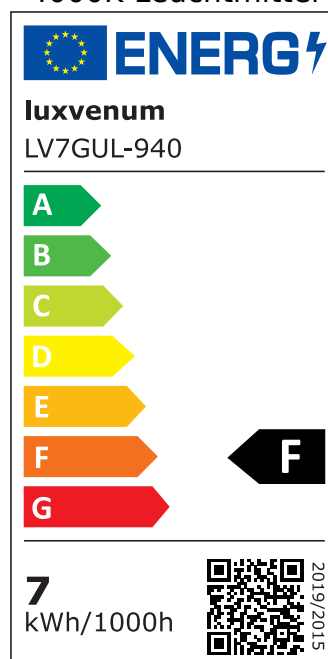

## Produktinformationen

Name	Deckenleuchte SIGNATURE 230V   3-flammig   3x 7W   dimmbar & 93 CRI   60° Reflektor   matt weiß
Artikelnummer	SignatureD-3er-W-230V60
Kategorien	Innenbeleuchtung, Deckenleuchten, Mehrflammmige Deckenleuchten

## Technische Daten

Gesamtmaße	siehe Skizze in der Bildergalerie
Spannung (V)	AC 230V, AC 230V (ohne Trafo)
Leistung (W)	21W
Glühbirnenersatz	3x 90W
Dimmbarkeit	Ja
Abstrahlwinkel	60° Reflektor
Lichtleistung	2700K -> 3x 510 Lumen, 3000K -> 3x 530 Lumen, 4000K -> 3x 550 Lumen, 5000K -> 4x 570 Lumen
Lichtfarbtemperatur (K)	2700K, 3000K, 4000K, 5000K
Farbwiedergabe (CRI / Ra)	CRI/Ra 93
Schutzklasse (IP)	IP20
Mittlere Lebensdauer	35.000 Std.
Schwenkbar	Ja
Material	Aluminium
Sockel	GU10

Schaltzyklen	> 15.000
Anlaufzeit	< 1,00 Sek.
Zündzeit	< 0,5 Sek.
Farbe	weiß
Farbkonsistenz	< 6 SDCM
Energieeffizienzklasse	F
Marke / Hersteller	Luxvenum

## EU Energielabels

5000K-Leuchtmittel

2700K-Leuchtmittel

3000K-Leuchtmittel

4000K-Leuchtmittel

RoHS