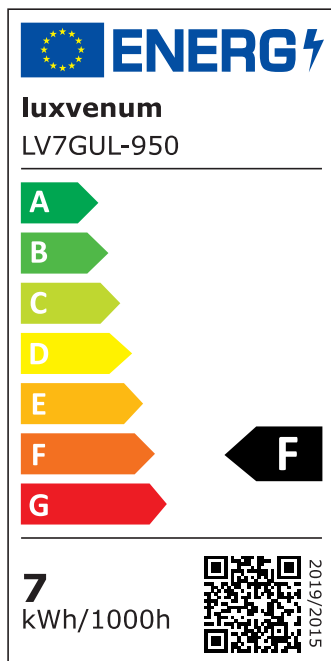

Schaltzyklen	> 15.000
Anlaufzeit	< 1,00 Sek.
Zündzeit	< 0,5 Sek.
Farbe	weiß
Farbkonsistenz	< 6 SDCM
Energieeffizienzklasse	F
Marke / Hersteller	Luxvenum
Herstellergarantie	4 Jahre

EU Energielabels

2700K-Leuchtmittel