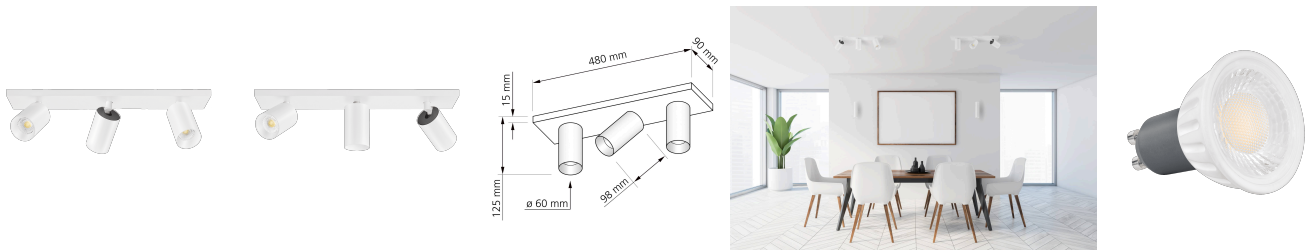

## Produktinformationen

Name	Deckenleuchte SIGNATURE 230V   3-flammig   3x 7W   dimmbar & 93 CRI   60° Reflektor   matt weiß
Artikelnummer	SignatureD-3er-W-230V60
Kategorien	Deckenleuchten, Innenbeleuchtung, Mehrflammmige Deckenleuchten

## Technische Daten

Gesamtmaße	siehe Skizze in der Bildergalerie
Spannung (V)	AC 230V, AC 230V (ohne Trafo)
Leistung (W)	21W
Glühbirnenersatz	3x 90W
Dimmbarkeit	Ja
Abstrahlwinkel	60° Reflektor
Lichtleistung	2700K → 3x 510 Lumen, 3000K → 3x 530 Lumen, 4000K → 3x 550 Lumen, 5000K → 4x 570 Lumen
Lichtfarbtemperatur (K)	2700K, 3000K, 4000K, 5000K
Farbwiedergabe (CRI / Ra)	CRI/Ra 93
Schutzklasse (IP)	IP20
Mittlere Lebensdauer	35.000 Std.
Schwenkbar	Ja
Material	Aluminium
Sockel	GU10