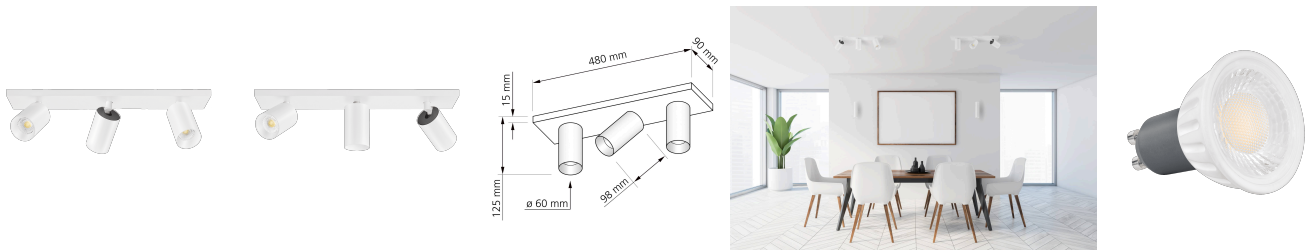

Produktdatenblatt

luxvenum

Produktinformationen

Name	Deckenleuchte SIGNATURE 230V 3-flammig 3x 7W dimmbar & 93 CRI 60° Reflektor matt weiß
Artikelnummer	SignatureD-3er-W-230V60
Kategorien	Deckenleuchten, Innenbeleuchtung, Mehrflammmige Deckenleuchten

Produktfotos

Hersteller

Name	luxvenum LED GmbH
Weblink	www.luxvenum.com
Adresse	Am Kreisel West 12, 56814 Faid, Deutschland
WEEE-Reg.-Nr.:	DE 12732366

Technische Daten

Gesamtmaße	siehe Skizze in der Bildergalerie
Spannung (V)	AC 230V, AC 230V (ohne Trafo)
Leistung (W)	21W
Glühbirnenersatz	3x 90W
Dimmbarkeit	Ja
Abstrahlwinkel	60° Reflektor
Lichtleistung	2700K → 3x 510 Lumen, 3000K → 3x 530 Lumen, 4000K → 3x 550 Lumen, 5000K → 4x 570 Lumen
Lichtfarbtemperatur (K)	2700K, 3000K, 4000K, 5000K
Farbwiedergabe (CRI / Ra)	CRI/Ra 93
Schutzklasse (IP)	IP20
Mittlere Lebensdauer	35.000 Std.
Schwenkbar	Ja
Material	Aluminium
Sockel	GU10

Schaltzyklen	> 15.000
Anlaufzeit	< 1,00 Sek.
Zündzeit	< 0,5 Sek.
Farbe	weiß
Farbkonsistenz	< 6 SDCM
Energieeffizienzklasse	F
Marke / Hersteller	Luxvenum
Herstellergarantie	4 Jahre

EU Energielabels