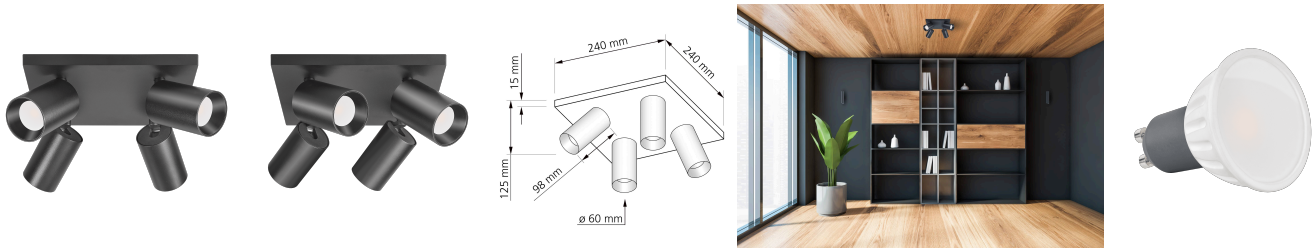

Produktdatenblatt

luxvenum

Produktinformationen

Name	Deckenleuchte SIGNATURE 230V 4-flammig 4x 7W dimm2warm 1800-3000K 95 CRI 120° Milchglas matt schwarz
Artikelnummer	SignatureD-4er-S-230V120-CCT
Kategorien	Mehrflammige Deckenleuchten, Deckenleuchten, Innenbeleuchtung

Produktfotos

Hersteller

Name	luxvenum LED GmbH
Weblink	www.luxvenum.com
Adresse	Am Kreisel West 12, 56814 Faid, Deutschland
WEEE-Reg.-Nr.:	DE 12732366

Technische Daten

Gesamtmaße	siehe Skizze in der Bildergalerie
Spannung (V)	AC 230V, AC 230V (ohne Trafo)
Leistung (W)	28W
Glühbirnenersatz	4x 70W
Dimmbarkeit	Ja
Abstrahlwinkel	120° Milchglas
Lichtleistung	4x 460 Lumen
Lichtfarbtemperatur (K)	Dimmbare Farbtemperatur 1800-3000K
Farbwiedergabe (CRI / Ra)	CRI/Ra 95
Schutzklasse (IP)	IP20
Mittlere Lebensdauer	35.000 Std.
Schwenkbar	Ja
Material	Aluminium
Socket	GU10
Schaltzyklen	> 15.000

Anlaufzeit	< 1,00 Sek.
Zündzeit	< 0,5 Sek.
Farbe	schwarz
Farbkonsistenz	< 6 SDCM
Energieeffizienzklasse	G
Marke / Hersteller	Luxvenum
Herstellergarantie	4 Jahre

EU Energielabel

RoHS