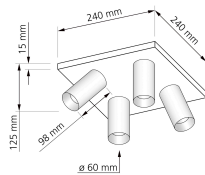

Produktfotos

Hersteller

Name	luxvenum LED GmbH
Weblink	www.luxvenum.com
Adresse	Am Kreisel West 12, 56814 Faid, Deutschland
WEEE-Reg.-Nr.:	DE 12732366

Technische Daten

Gesamtmaße	siehe Skizze in der Bildergalerie
Spannung (V)	AC 230V, AC 230V (ohne Trafo)
Leistung (W)	28W
Glühbirnenersatz	4x 70W
Dimmbarkeit	Ja
Abstrahlwinkel	120° Milchglas
Lichtleistung	4x 460 Lumen
Lichtfarbtemperatur (K)	Dimmbare Farbtemperatur 1800-3000K
Farbwiedergabe (CRI / Ra)	CRI/Ra 95
Schutzklasse (IP)	IP20
Mittlere Lebensdauer	35.000 Std.
Schwenkbar	Ja
Material	Aluminium
Sockel	GU10
Schaltzyklen	> 15.000