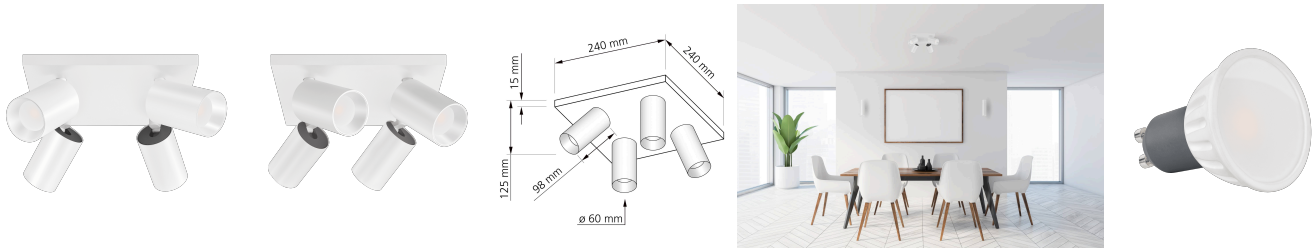

Produktdatenblatt

luxvenum

Produktinformationen

Name	Deckenleuchte SIGNATURE 230V 4-flammig 4x 7W dimm2warm 1800-3000K 95 CRI 120° Milchglas matt weiß
Artikelnummer	SignatureD-4er-W-230V120-CCT
Kategorien	Mehrflammige Deckenleuchten, Deckenleuchten, Innenbeleuchtung

Produktfotos

Hersteller

Name	luxvenum LED GmbH
Weblink	www.luxvenum.com
Adresse	Am Kreisel West 12, 56814 Faid, Deutschland
WEEE-Reg.-Nr.:	DE 12732366

Technische Daten

Gesamtmaße	siehe Skizze in der Bildergalerie
Spannung (V)	AC 230V, AC 230V (ohne Trafo)
Leistung (W)	28W
Glühbirnenersatz	4x 70W
Dimmbarkeit	Ja
Abstrahlwinkel	120° Milchglas
Lichtleistung	4x 460 Lumen
Lichtfarbtemperatur (K)	Dimmbare Farbtemperatur 1800-3000K
Farbwiedergabe (CRI / Ra)	CRI/Ra 95
Schutzklasse (IP)	IP20
Mittlere Lebensdauer	35.000 Std.
Schwenkbar	Ja
Material	Aluminium
Sockel	GU10
Schaltzyklen	> 15.000

Anlaufzeit	< 1,00 Sek.
Zündzeit	< 0,5 Sek.
Farbe	weiß
Farbkonsistenz	< 6 SDCM
Energieeffizienzklasse	G
Marke / Hersteller	Luxvenum
Herstellergarantie	4 Jahre

EU Energielabel