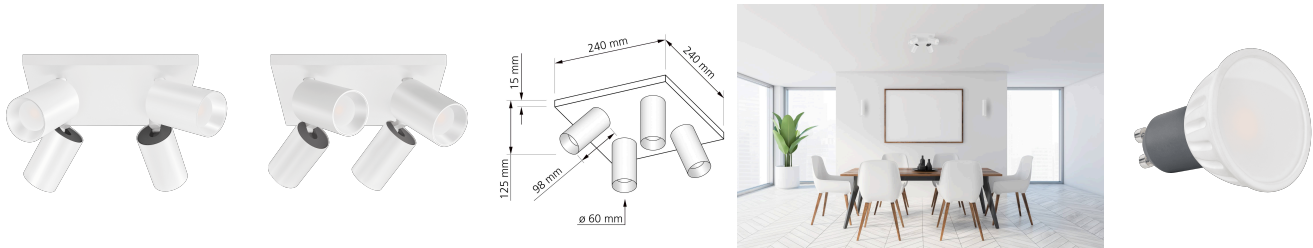

Produktdatenblatt

luxvenum

Produktinformationen

Name	Deckenleuchte SIGNATURE 230V | 4-flammig | 4x 7W | dimm2warm 1800-3000K | 95 CRI | 120° Milchglas | matt weiß
Artikelnummer	SignatureD-4er-W-230V120-CCT
Kategorien	Mehrflammige Deckenleuchten, Deckenleuchten, Innenbeleuchtung

Produktfotos

Hersteller

Name	luxvenum LED GmbH
Weblink	www.luxvenum.com
Adresse	Am Kreisel West 12, 56814 Faid, Deutschland
WEEE-Reg.-Nr.:	DE 12732366

Technische Daten

Gesamtmaße	siehe Skizze in der Bildergalerie
Spannung (V)	AC 230V, AC 230V (ohne Trafo)
Leistung (W)	28W
Glühbirnenersatz	4x 70W
Dimmbarkeit	Ja
Abstrahlwinkel	120° Milchglas
Lichtleistung	4x 460 Lumen
Lichtfarbtemperatur (K)	Dimmbare Farbtemperatur 1800-3000K
Farbwiedergabe (CRI / Ra)	CRI/Ra 95
Schutzklasse (IP)	IP20
Mittlere Lebensdauer	35.000 Std.
Schwenkbar	Ja
Material	Aluminium
Sockel	GU10
Schaltzyklen	> 15.000