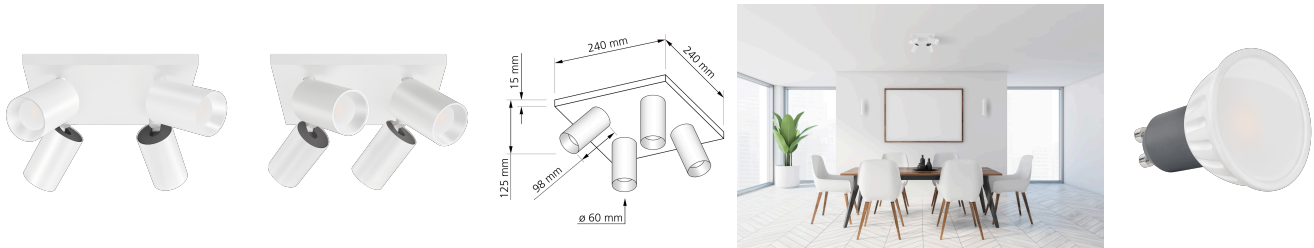

Produktdatenblatt

luxvenum

Produktinformationen

Name	Deckenleuchte SIGNATURE 230V | 4-flammig | 4x 7W | dimm2warm 1800-3000K | 95 CRI | 120° Milchglas | matt weiß
Artikelnummer	SignatureD-4er-W-230V120-CCT
Kategorien	Mehrflammige Deckenleuchten, Deckenleuchten, Innenbeleuchtung, Sale

Produktfotos

Hersteller

Name	luxvenum LED GmbH
Weblink	www.luxvenum.com
Adresse	Am Kreisel West 12, 56814 Faid, Deutschland
WEEE-Reg.-Nr.:	DE 12732366

Technische Daten

Gesamtmaße	siehe Skizze in der Bildergalerie
Spannung (V)	AC 230V, AC 230V (ohne Trafo)
Leistung (W)	28W
Glühbirnenersatz	4x 70W
Dimmbarkeit	Ja
Abstrahlwinkel	120° Milchglas
Lichtleistung	4x 460 Lumen
Lichtfarbtemperatur (K)	Dimmbare Farbtemperatur 1800-3000K
Farbwiedergabe (CRI / Ra)	CRI/Ra 95
Schutzklasse (IP)	IP20
Mittlere Lebensdauer	35.000 Std.
Schwenkbar	Ja
Material	Aluminium
Sockel	GU10