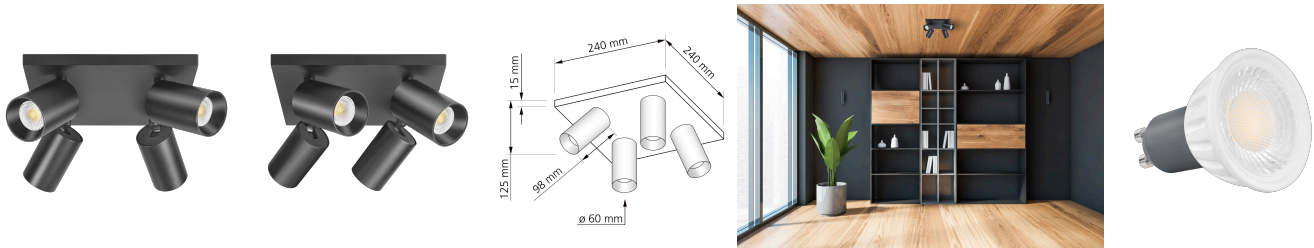

Produktdatenblatt

luxvenum

Produktinformationen

Name	Deckenleuchte SIGNATURE 230V 4-flammig 4x 7W dimm2warm 1800-3000K 95 CRI 60° Reflektor matt schwarz
Artikelnummer	SignatureD-4er-S-230V60-CCT
Kategorien	Mehrflammige Deckenleuchten, Deckenleuchten, Innenbeleuchtung

Produktfotos

Hersteller

Name	luxvenum LED GmbH
Weblink	www.luxvenum.com
Adresse	Am Kreisel West 12, 56814 Faid, Deutschland
WEEE-Reg.-Nr.:	DE 12732366

Technische Daten

Gesamtmaße	siehe Skizze in der Bildergalerie
Spannung (V)	AC 230V, AC 230V (ohne Trafo)
Leistung (W)	28W
Glühbirnenersatz	4x 80W
Dimmbarkeit	Ja
Abstrahlwinkel	60° Reflektor
Lichtleistung	4x 500 Lumen
Lichtfarbtemperatur (K)	Dimmbare Farbtemperatur 1800-3000K
Farbwiedergabe (CRI / Ra)	CRI/Ra 95
Schutzklasse (IP)	IP20
Mittlere Lebensdauer	35.000 Std.
Schwenkbar	Ja
Material	Aluminium
Sockel	GU10
Schaltzyklen	> 15.000

Anlaufzeit	< 1,00 Sek.
Zündzeit	< 0,5 Sek.
Farbe	schwarz
Farbkonsistenz	< 6 SDCM
Energieeffizienzklasse	G
Marke / Hersteller	Luxvenum
Herstellergarantie	4 Jahre

EU Energielabel