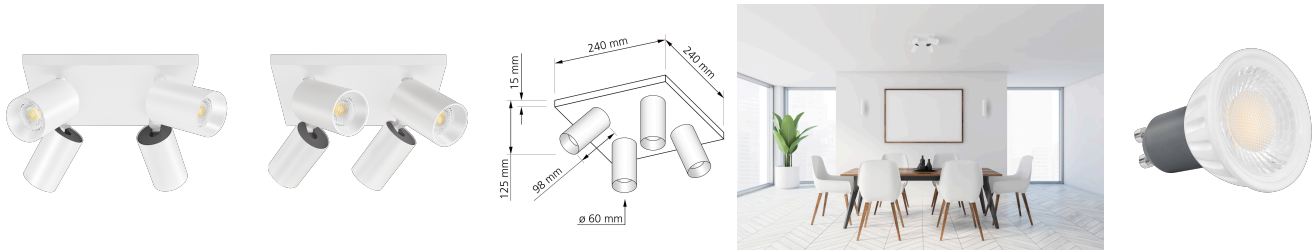

Produktdatenblatt

luxvenum

Produktinformationen

Name	Deckenleuchte SIGNATURE 230V 4-flammig 4x 7W dimm2warm 1800-3000K 95 CRI 60° Reflektor matt weiß
Artikelnummer	SignatureD-4er-W-230V60-CCT
Kategorien	Mehrflammige Deckenleuchten, Deckenleuchten, Innenbeleuchtung

Produktfotos

Hersteller

Name	luxvenum LED GmbH
Weblink	www.luxvenum.com
Adresse	Am Kreisel West 12, 56814 Faid, Deutschland
WEEE-Reg.-Nr.:	DE 12732366

Technische Daten

Gesamtmaße	siehe Skizze in der Bildergalerie
Spannung (V)	AC 230V, AC 230V (ohne Trafo)
Leistung (W)	28W
Glühbirnenersatz	4x 80W
Dimmbarkeit	Ja
Abstrahlwinkel	60° Reflektor
Lichtleistung	4x 500 Lumen
Lichtfarbtemperatur (K)	Dimmbare Farbtemperatur 1800-3000K
Farbwiedergabe (CRI / Ra)	CRI/Ra 95
Schutzklasse (IP)	IP20
Mittlere Lebensdauer	35.000 Std.
Schwenkbar	Ja
Material	Aluminium
Sockel	GU10
Schaltzyklen	> 15.000

Anlaufzeit	< 1,00 Sek.
Zündzeit	< 0,5 Sek.
Farbe	weiß
Farbkonsistenz	< 6 SDCM
Energieeffizienzklasse	G
Marke / Hersteller	Luxvenum
Herstellergarantie	4 Jahre

EU Energielabel