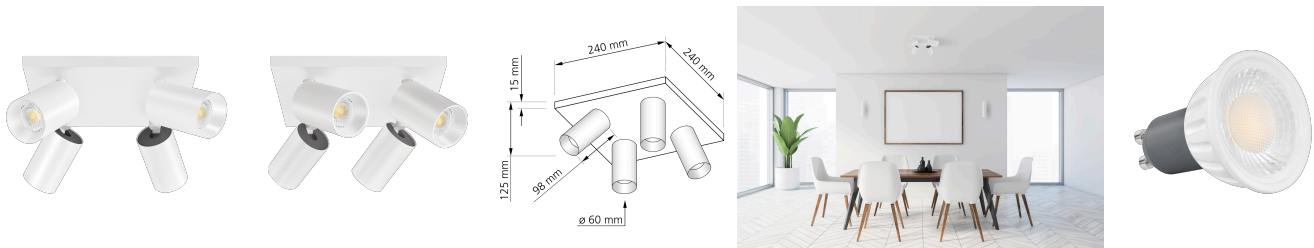

Produktdatenblatt

luxvenum

Produktinformationen

Name	Deckenleuchte SIGNATURE 230V | 4-flammig | 4x 7W | dimm2warm 1800-3000K | 95 CRI | 60° Reflektor | matt weiß
Artikelnummer	SignatureD-4er-W-230V60-CCT
Kategorien	Mehrflammige Deckenleuchten, Deckenleuchten, Innenbeleuchtung, Sale

Produktfotos

Hersteller

Name	luxvenum LED GmbH
Weblink	www.luxvenum.com
Adresse	Am Kreisel West 12, 56814 Faid, Deutschland
WEEE-Reg.-Nr.:	DE 12732366

Technische Daten

Gesamtmaße	siehe Skizze in der Bildergalerie
Spannung (V)	AC 230V, AC 230V (ohne Trafo)
Leistung (W)	28W
Glühbirnenersatz	4x 80W
Dimmbarkeit	Ja
Abstrahlwinkel	60° Reflektor
Lichtleistung	4x 500 Lumen
Lichtfarbtemperatur (K)	Dimmbare Farbtemperatur 1800-3000K
Farbwiedergabe (CRI / Ra)	CRI/Ra 95
Schutzklasse (IP)	IP20
Mittlere Lebensdauer	35.000 Std.
Schwenkbar	Ja
Material	Aluminium
Sockel	GU10