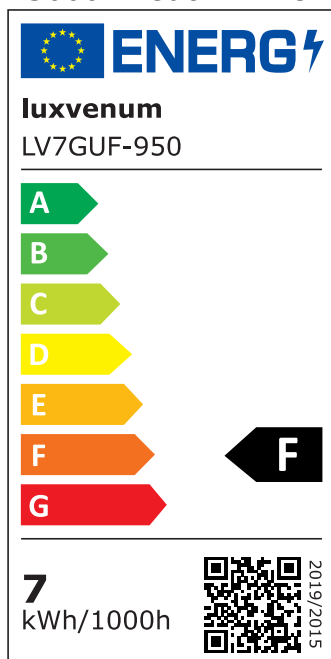

Schaltzyklen	> 15.000
Anlaufzeit	< 1,00 Sek.
Zündzeit	< 0,5 Sek.
Farbe	schwarz
Farbkonsistenz	< 6 SDCM
Energieeffizienzklasse	F, G
Marke / Hersteller	Luxvenum

EU Energielabels

5000K-Leuchtmittel