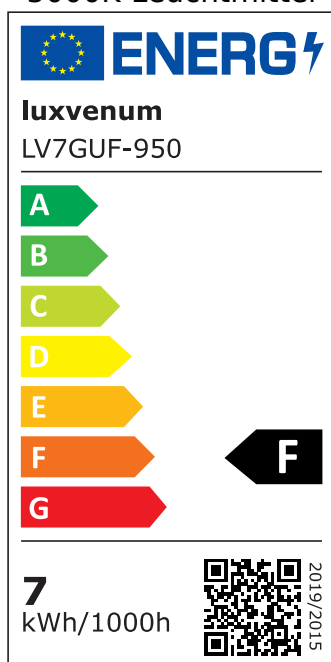

Schaltzyklen	> 15.000
Anlaufzeit	< 1,00 Sek.
Zündzeit	< 0,5 Sek.
Farbe	schwarz
Farbkonsistenz	< 6 SDCM
Energieeffizienzklasse	F, G
Marke / Hersteller	Luxvenum
Herstellergarantie	4 Jahre

EU Energielabels

5000K-Leuchtmittel