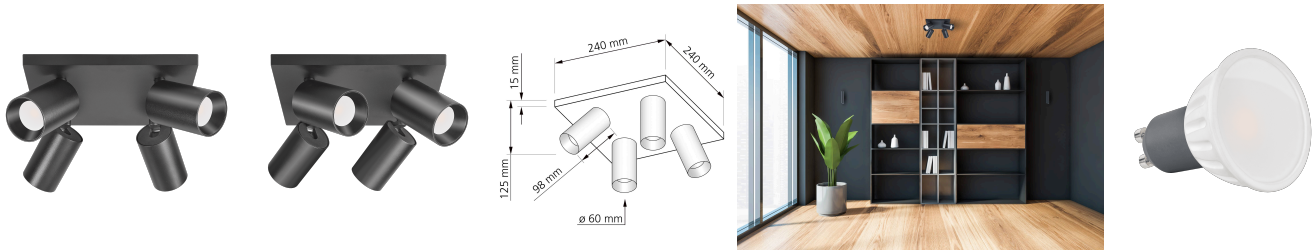

Produktdatenblatt

luxvenum

Produktinformationen

Name	Deckenleuchte SIGNATURE 230V | 4-flammig | 4x 7W | dimmbar & 93 CRI | 120° Milchglas | matt schwarz
Artikelnummer	SignatureD-4er-S-230V120
Kategorien	Innenbeleuchtung, Deckenleuchten, Mehrflammige Deckenleuchten

Produktfotos

Hersteller

Name	luxvenum LED GmbH
Weblink	www.luxvenum.com
Adresse	Am Kreisel West 12, 56814 Faid, Deutschland
WEEE-Reg.-Nr.:	DE 12732366

Technische Daten

Gesamtmaße	siehe Skizze in der Bildergalerie
Spannung (V)	AC 230V, AC 230V (ohne Trafo)
Leistung (W)	28W
Glühbirnenersatz	4x 80W
Dimmbarkeit	Ja
Abstrahlwinkel	120° Milchglas
Lichtleistung	2700K -> 4x 500 Lumen, 3000K -> 4x 520 Lumen, 4000K -> 4x 540 Lumen, 5000K -> 4x 560 Lumen
Lichtfarbtemperatur (K)	2700K, 3000K, 4000K, 5000K
Farbwiedergabe (CRI / Ra)	CRI/Ra 93
Schutzklasse (IP)	IP20
Mittlere Lebensdauer	35.000 Std.
Schwenkbar	Ja
Material	Aluminium
Sockel	GU10