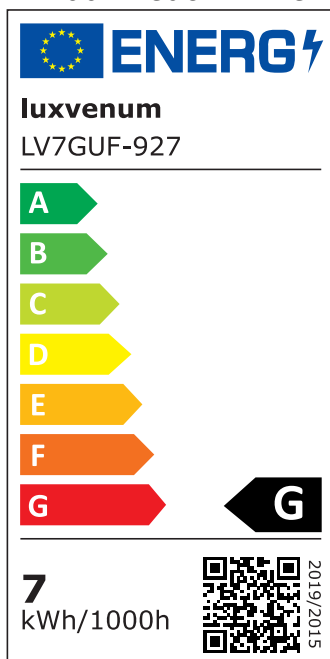

## Produktinformationen

Name	Deckenleuchte SIGNATURE 230V   4-flammig   4x 7W   dimmbar & 93 CRI   120° Milchglas   matt schwarz
Artikelnummer	SignatureD-4er-S-230V120
Kategorien	Innenbeleuchtung, Deckenleuchten, Mehrflammige Deckenleuchten

## Technische Daten

Gesamtmaße	siehe Skizze in der Bildergalerie
Spannung (V)	AC 230V, AC 230V (ohne Trafo)
Leistung (W)	28W
Glühbirnenersatz	4x 80W
Dimmbarkeit	Ja
Abstrahlwinkel	120° Milchglas
Lichtleistung	2700K -> 4x 500 Lumen, 3000K -> 4x 520 Lumen, 4000K -> 4x 540 Lumen, 5000K -> 4x 560 Lumen
Lichtfarbtemperatur (K)	2700K, 3000K, 4000K, 5000K
Farbwiedergabe (CRI / Ra)	CRI/Ra 93
Schutzklasse (IP)	IP20
Mittlere Lebensdauer	35.000 Std.
Schwenkbar	Ja
Material	Aluminium
Sockel	GU10

Schaltzyklen	> 15.000
Anlaufzeit	< 1,00 Sek.
Zündzeit	< 0,5 Sek.
Farbe	schwarz
Farbkonsistenz	< 6 SDCM
Energieeffizienzklasse	F, G
Marke / Hersteller	Luxvenum

## EU Energielabels

5000K-Leuchtmittel

2700K-Leuchtmittel

3000K-Leuchtmittel

4000K-Leuchtmittel

RoHS