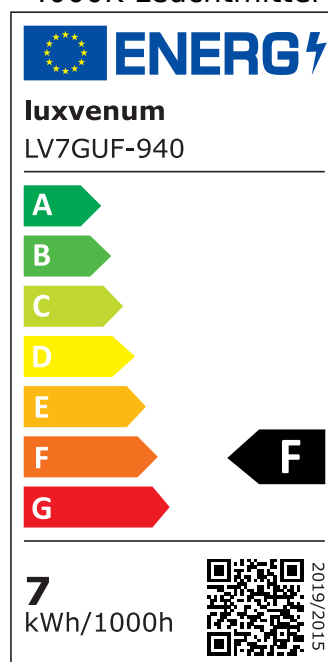

Produktdatenblatt

Produktinformationen

Name	Deckenleuchte SIGNATURE 230V 4-flammig 4x 7W dimmbar & 93 CRI 120° Milchglas matt schwarz
Artikelnummer	SignatureD-4er-S-230V120
Kategorien	Deckenleuchten, Innenbeleuchtung, Mehrflammige Deckenleuchten

Produktfotos

Hersteller

Name	luxvenum LED GmbH
Weblink	www.luxvenum.com
Adresse	Am Kreisel West 12, 56814 Faid, Deutschland
WEEE-Reg.-Nr.:	DE 12732366

Technische Daten

Gesamtmaße	siehe Skizze in der Bildergalerie
Spannung (V)	AC 230V, AC 230V (ohne Trafo)
Leistung (W)	28W
Glühbirnenersatz	4x 80W
Dimmbarkeit	Ja
Abstrahlwinkel	120° Milchglas
Lichtleistung	2700K → 4x 500 Lumen, 3000K → 4x 520 Lumen, 4000K → 4x 540 Lumen, 5000K → 4x 560 Lumen
Lichtfarbtemperatur (K)	2700K, 3000K, 4000K, 5000K
Farbwiedergabe (CRI / Ra)	CRI/Ra 93
Schutzklasse (IP)	IP20
Mittlere Lebensdauer	35.000 Std.
Schwenkbar	Ja
Material	Aluminium
Sockel	GU10

Schaltzyklen	> 15.000
Anlaufzeit	< 1,00 Sek.
Zündzeit	< 0,5 Sek.
Farbe	schwarz
Farbkonsistenz	< 6 SDCM
Energieeffizienzklasse	F, G
Marke / Hersteller	Luxvenum
Herstellergarantie	4 Jahre

EU Energielabels

5000K-Leuchtmittel

2700K-Leuchtmittel

3000K-Leuchtmittel

4000K-Leuchtmittel

RoHS