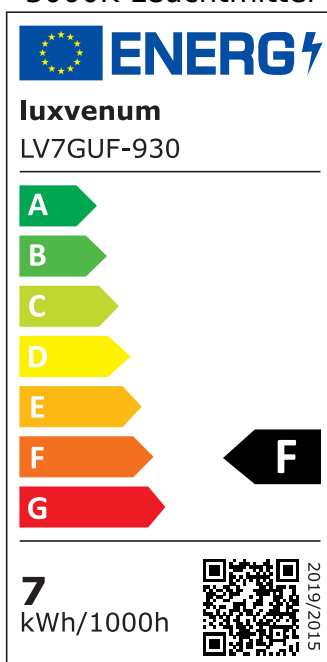

Produktdatenblatt

Produktinformationen

Name	Deckenleuchte SIGNATURE 230V 4-flammig 4x 7W dimmbar & 93 CRI 120° Milchglas matt schwarz
Artikelnummer	SignatureD-4er-S-230V120
Kategorien	Deckenleuchten, Innenbeleuchtung, Mehrflammige Deckenleuchten

Produktfotos

Hersteller

Name	luxvenum LED GmbH
Weblink	www.luxvenum.com
Adresse	Am Kreisel West 12, 56814 Faid, Deutschland
WEEE-Reg.-Nr.:	DE 12732366

Technische Daten

Gesamtmaße	siehe Skizze in der Bildergalerie
Spannung (V)	AC 230V, AC 230V (ohne Trafo)
Leistung (W)	28W
Glühbirnenersatz	4x 80W
Dimmbarkeit	Ja
Abstrahlwinkel	120° Milchglas
Lichtleistung	2700K → 4x 500 Lumen, 3000K → 4x 520 Lumen, 4000K → 4x 540 Lumen, 5000K → 4x 560 Lumen
Lichtfarbtemperatur (K)	2700K, 3000K, 4000K, 5000K
Farbwiedergabe (CRI / Ra)	CRI/Ra 93
Schutzklasse (IP)	IP20
Mittlere Lebensdauer	35.000 Std.
Schwenkbar	Ja
Material	Aluminium
Sockel	GU10

Schaltzyklen	> 15.000
Anlaufzeit	< 1,00 Sek.
Zündzeit	< 0,5 Sek.
Farbe	schwarz
Farbkonsistenz	< 6 SDCM
Energieeffizienzklasse	F, G
Marke / Hersteller	Luxvenum
Herstellergarantie	4 Jahre

EU Energielabels

5000K-Leuchtmittel

2700K-Leuchtmittel

3000K-Leuchtmittel

4000K-Leuchtmittel

RoHS