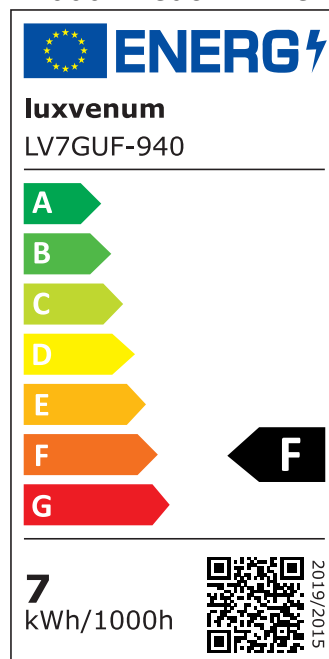

## Produktinformationen

Name	Deckenleuchte SIGNATURE 230V   4-flammig   4x 7W   dimmbar & 93 CRI   120° Milchglas   matt schwarz
Artikelnummer	SignatureD-4er-S-230V120
Kategorien	Innenbeleuchtung, Deckenleuchten, Mehrflammige Deckenleuchten

## Technische Daten

Gesamtmaße	siehe Skizze in der Bildergalerie
Spannung (V)	AC 230V, AC 230V (ohne Trafo)
Leistung (W)	28W
Glühbirnenersatz	4x 80W
Dimmbarkeit	Ja
Abstrahlwinkel	120° Milchglas
Lichtleistung	2700K -> 4x 500 Lumen, 3000K -> 4x 520 Lumen, 4000K -> 4x 540 Lumen, 5000K -> 4x 560 Lumen
Lichtfarbtemperatur (K)	2700K, 3000K, 4000K, 5000K
Farbwiedergabe (CRI / Ra)	CRI/Ra 93
Schutzklasse (IP)	IP20
Mittlere Lebensdauer	35.000 Std.
Schwenkbar	Ja
Material	Aluminium
Sockel	GU10

Schaltzyklen	> 15.000
Anlaufzeit	< 1,00 Sek.
Zündzeit	< 0,5 Sek.
Farbe	schwarz
Farbkonsistenz	< 6 SDCM
Energieeffizienzklasse	F, G
Marke / Hersteller	Luxvenum

## EU Energielabels

5000K-Leuchtmittel

2700K-Leuchtmittel

3000K-Leuchtmittel

4000K-Leuchtmittel

RoHS