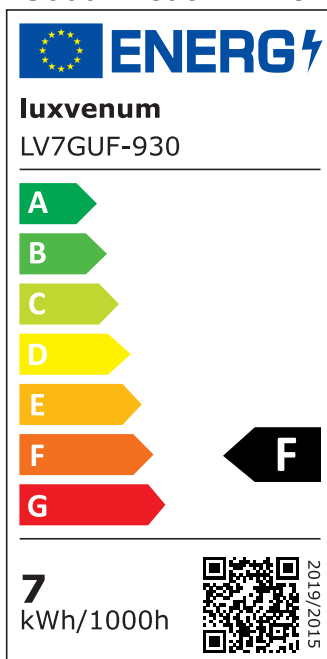

## Produktinformationen

Name	Deckenleuchte SIGNATURE 230V   4-flammig   4x 7W   dimmbar & 93 CRI   120° Milchglas   matt schwarz
Artikelnummer	SignatureD-4er-S-230V120
Kategorien	Innenbeleuchtung, Deckenleuchten, Mehrflammige Deckenleuchten

## Technische Daten

Gesamtmaße	siehe Skizze in der Bildergalerie
Spannung (V)	AC 230V, AC 230V (ohne Trafo)
Leistung (W)	28W
Glühbirnenersatz	4x 80W
Dimmbarkeit	Ja
Abstrahlwinkel	120° Milchglas
Lichtleistung	2700K -> 4x 500 Lumen, 3000K -> 4x 520 Lumen, 4000K -> 4x 540 Lumen, 5000K -> 4x 560 Lumen
Lichtfarbtemperatur (K)	2700K, 3000K, 4000K, 5000K
Farbwiedergabe (CRI / Ra)	CRI/Ra 93
Schutzklasse (IP)	IP20
Mittlere Lebensdauer	35.000 Std.
Schwenkbar	Ja
Material	Aluminium
Sockel	GU10

Schaltzyklen	> 15.000
Anlaufzeit	< 1,00 Sek.
Zündzeit	< 0,5 Sek.
Farbe	schwarz
Farbkonsistenz	< 6 SDCM
Energieeffizienzklasse	F, G
Marke / Hersteller	Luxvenum

## EU Energielabels

5000K-Leuchtmittel

2700K-Leuchtmittel

3000K-Leuchtmittel

4000K-Leuchtmittel

RoHS