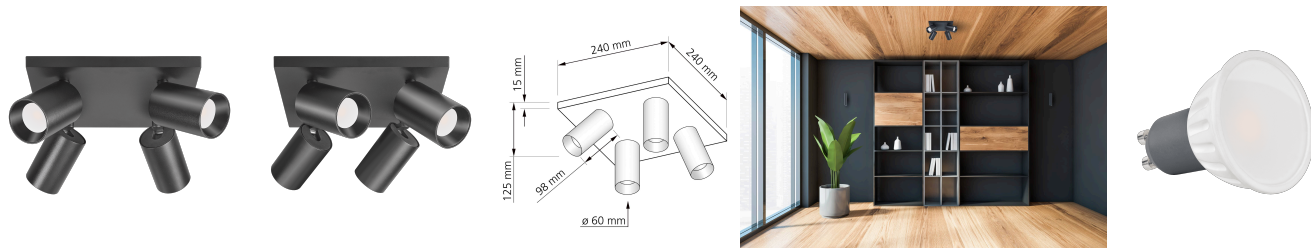

Produktdatenblatt

Produktinformationen

Name	Deckenleuchte SIGNATURE 230V 4-flammig 4x 7W dimmbar & 93 CRI 120° Milchglas matt schwarz
Artikelnummer	SignatureD-4er-S-230V120
Kategorien	Deckenleuchten, Innenbeleuchtung, Mehrflammige Deckenleuchten

Produktfotos

Hersteller

Name	luxvenum LED GmbH
Weblink	www.luxvenum.com
Adresse	Am Kreisel West 12, 56814 Faid, Deutschland
WEEE-Reg.-Nr.:	DE 12732366

Technische Daten

Gesamtmaße	siehe Skizze in der Bildergalerie
Spannung (V)	AC 230V, AC 230V (ohne Trafo)
Leistung (W)	28W
Glühbirnenersatz	4x 80W
Dimmbarkeit	Ja
Abstrahlwinkel	120° Milchglas
Lichtleistung	2700K → 4x 500 Lumen, 3000K → 4x 520 Lumen, 4000K → 4x 540 Lumen, 5000K → 4x 560 Lumen
Lichtfarbtemperatur (K)	2700K, 3000K, 4000K, 5000K
Farbwiedergabe (CRI / Ra)	CRI/Ra 93
Schutzklasse (IP)	IP20
Mittlere Lebensdauer	35.000 Std.
Schwenkbar	Ja
Material	Aluminium
Sockel	GU10

Schaltzyklen	> 15.000
Anlaufzeit	< 1,00 Sek.
Zündzeit	< 0,5 Sek.
Farbe	schwarz
Farbkonsistenz	< 6 SDCM
Energieeffizienzklasse	F, G
Marke / Hersteller	Luxvenum
Herstellergarantie	4 Jahre

EU Energielabels