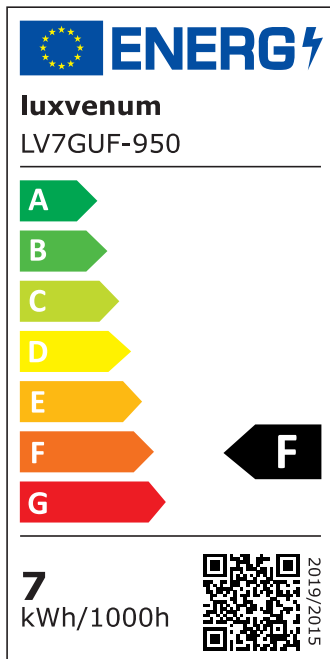

Produktdatenblatt

Produktinformationen

Name	Deckenleuchte SIGNATURE 230V 4-flammig 4x 7W dimmbar & 93 CRI 120° Milchglas matt weiß
Artikelnummer	SignatureD-4er-W-230V120
Kategorien	Deckenleuchten, Innenbeleuchtung, Mehrflammige Deckenleuchten

Produktfotos

Hersteller

Name	luxvenum LED GmbH
Weblink	www.luxvenum.com
Adresse	Am Kreisel West 12, 56814 Faid, Deutschland
WEEE-Reg.-Nr.:	DE 12732366

Technische Daten

Gesamtmaße	siehe Skizze in der Bildergalerie
Spannung (V)	AC 230V, AC 230V (ohne Trafo)
Leistung (W)	28W
Glühbirnenersatz	4x 80W
Dimmbarkeit	Ja
Abstrahlwinkel	120° Milchglas
Lichtleistung	2700K -> 4x 500 Lumen, 3000K -> 4x 520 Lumen, 4000K -> 4x 540 Lumen, 5000K -> 4x 560 Lumen
Lichtfarbtemperatur (K)	2700K, 3000K, 4000K, 5000K
Farbwiedergabe (CRI / Ra)	CRI/Ra 93
Schutzklasse (IP)	IP20
Mittlere Lebensdauer	35.000 Std.
Schwenkbar	Ja
Material	Aluminium
Sockel	GU10

Schaltzyklen	> 15.000
Anlaufzeit	< 1,00 Sek.
Zündzeit	< 0,5 Sek.
Farbe	weiß
Farbkonsistenz	< 6 SDCM
Energieeffizienzklasse	F, G
Marke / Hersteller	Luxvenum
Herstellergarantie	4 Jahre

EU Energielabels

2700K-Leuchtmittel