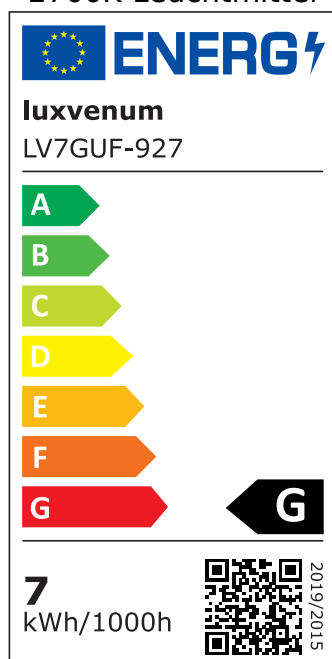

Produktdatenblatt

luxvenum

Produktinformationen

Name	Deckenleuchte SIGNATURE 230V 4-flammig 4x 7W dimmbar & 93 CRI 120° Milchglas matt weiß
Artikelnummer	SignatureD-4er-W-230V120
Kategorien	Innenbeleuchtung, Deckenleuchten, Mehrflammmige Deckenleuchten

Produktfotos

Hersteller

Name	luxvenum LED GmbH
Weblink	www.luxvenum.com
Adresse	Am Kreisel West 12, 56814 Faid, Deutschland
WEEE-Reg.-Nr.:	DE 12732366

Technische Daten

Gesamtmaße	siehe Skizze in der Bildergalerie
Spannung (V)	AC 230V, AC 230V (ohne Trafo)
Leistung (W)	28W
Glühbirnenersatz	4x 80W
Dimmbarkeit	Ja
Abstrahlwinkel	120° Milchglas
Lichtleistung	2700K -> 4x 500 Lumen, 3000K -> 4x 520 Lumen, 4000K -> 4x 540 Lumen, 5000K -> 4x 560 Lumen
Lichtfarbtemperatur (K)	2700K, 3000K, 4000K, 5000K
Farbwiedergabe (CRI / Ra)	CRI/Ra 93
Schutzklasse (IP)	IP20
Mittlere Lebensdauer	35.000 Std.
Schwenkbar	Ja
Material	Aluminium
Sockel	GU10

Schaltzyklen	> 15.000
Anlaufzeit	< 1,00 Sek.
Zündzeit	< 0,5 Sek.
Farbe	weiß
Farbkonsistenz	< 6 SDCM
Energieeffizienzklasse	F, G
Marke / Hersteller	Luxvenum

EU Energielabels

5000K-Leuchtmittel

2700K-Leuchtmittel