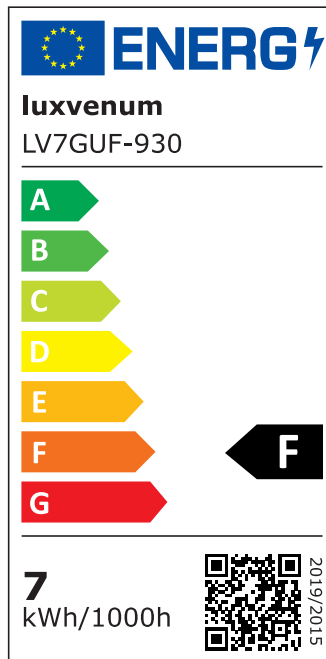

4000K-Leuchtmittel