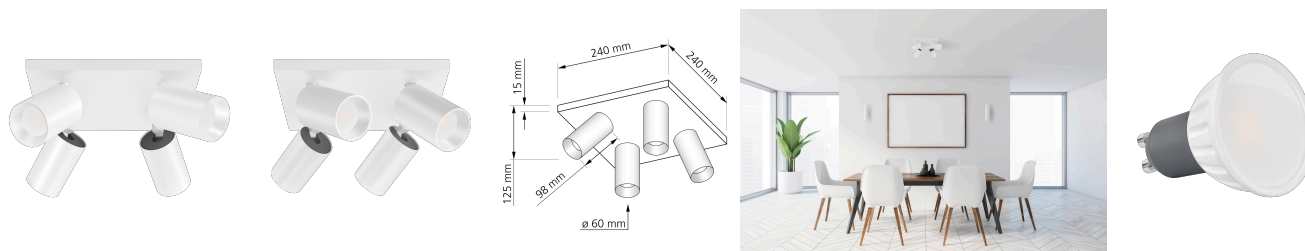

Produktdatenblatt

Produktinformationen

Name	Deckenleuchte SIGNATURE 230V 4-flammig 4x 7W dimmbar & 93 CRI 120° Milchglas matt weiß
Artikelnummer	SignatureD-4er-W-230V120
Kategorien	Deckenleuchten, Innenbeleuchtung, Mehrflammige Deckenleuchten

Produktfotos

Hersteller

Name	luxvenum LED GmbH
Weblink	www.luxvenum.com
Adresse	Am Kreisel West 12, 56814 Faid, Deutschland
WEEE-Reg.-Nr.:	DE 12732366

Technische Daten

Gesamtmaße	siehe Skizze in der Bildergalerie
Spannung (V)	AC 230V, AC 230V (ohne Trafo)
Leistung (W)	28W
Glühbirnenersatz	4x 80W
Dimmbarkeit	Ja
Abstrahlwinkel	120° Milchglas
Lichtleistung	2700K -> 4x 500 Lumen, 3000K -> 4x 520 Lumen, 4000K -> 4x 540 Lumen, 5000K -> 4x 560 Lumen
Lichtfarbtemperatur (K)	2700K, 3000K, 4000K, 5000K
Farbwiedergabe (CRI / Ra)	CRI/Ra 93
Schutzklasse (IP)	IP20
Mittlere Lebensdauer	35.000 Std.
Schwenkbar	Ja
Material	Aluminium
Sockel	GU10

Schaltzyklen	> 15.000
Anlaufzeit	< 1,00 Sek.
Zündzeit	< 0,5 Sek.
Farbe	weiß
Farbkonsistenz	< 6 SDCM
Energieeffizienzklasse	F, G
Marke / Hersteller	Luxvenum
Herstellergarantie	4 Jahre

EU Energielabels

2700K-Leuchtmittel