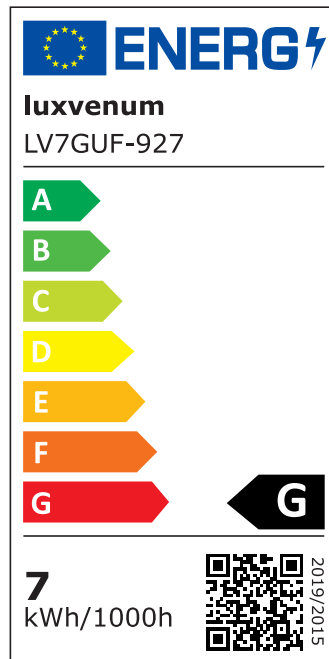

3000K-Leuchtmittel