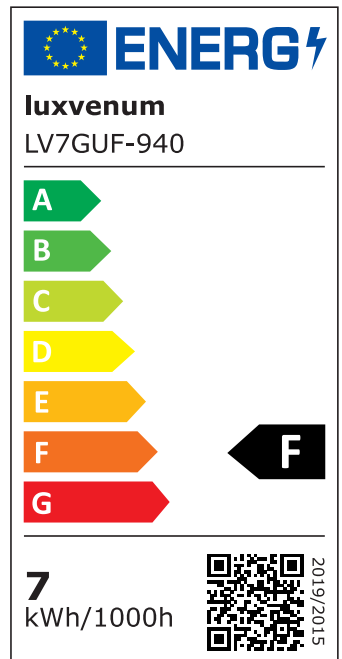

Produktdatenblatt

Produktinformationen

Name	Deckenleuchte SIGNATURE 230V 4-flammig 4x 7W dimmbar & 93 CRI 120° Milchglas matt weiß
Artikelnummer	SignatureD-4er-W-230V120
Kategorien	Deckenleuchten, Innenbeleuchtung, Mehrflammige Deckenleuchten

Produktfotos

Hersteller

Name	luxvenum LED GmbH
Weblink	www.luxvenum.com
Adresse	Am Kreisel West 12, 56814 Faid, Deutschland
WEEE-Reg.-Nr.:	DE 12732366

Technische Daten

Gesamtmaße	siehe Skizze in der Bildergalerie
Spannung (V)	AC 230V, AC 230V (ohne Trafo)
Leistung (W)	28W
Glühbirnenersatz	4x 80W
Dimmbarkeit	Ja
Abstrahlwinkel	120° Milchglas
Lichtleistung	2700K -> 4x 500 Lumen, 3000K -> 4x 520 Lumen, 4000K -> 4x 540 Lumen, 5000K -> 4x 560 Lumen
Lichtfarbtemperatur (K)	2700K, 3000K, 4000K, 5000K
Farbwiedergabe (CRI / Ra)	CRI/Ra 93
Schutzklasse (IP)	IP20
Mittlere Lebensdauer	35.000 Std.
Schwenkbar	Ja
Material	Aluminium
Sockel	GU10

Schaltzyklen	> 15.000
Anlaufzeit	< 1,00 Sek.
Zündzeit	< 0,5 Sek.
Farbe	weiß
Farbkonsistenz	< 6 SDCM
Energieeffizienzklasse	F, G
Marke / Hersteller	Luxvenum
Herstellergarantie	4 Jahre

EU Energielabels

2700K-Leuchtmittel

3000K-Leuchtmittel

4000K-Leuchtmittel

5000K-Leuchtmittel

RoHS