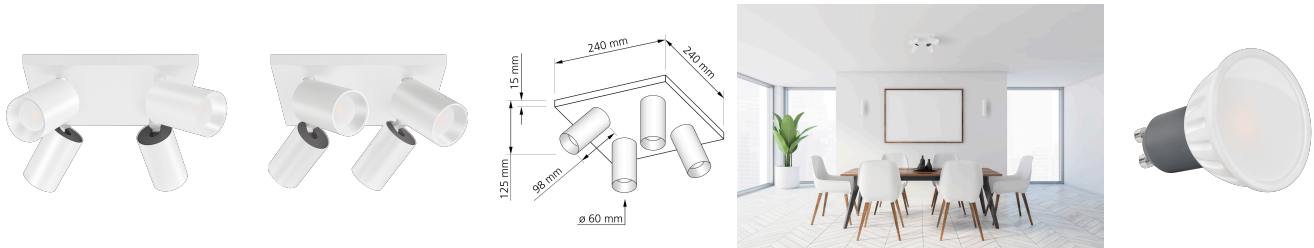

Produktdatenblatt

luxvenum

Produktinformationen

Name	Deckenleuchte SIGNATURE 230V 4-flammig 4x 7W dimmbar & 93 CRI 120° Milchglas matt weiß
Artikelnummer	SignatureD-4er-W-230V120
Kategorien	Innenbeleuchtung, Deckenleuchten, Mehrflammmige Deckenleuchten

Produktfotos

Hersteller

Name	luxvenum LED GmbH
Weblink	www.luxvenum.com
Adresse	Am Kreisel West 12, 56814 Faid, Deutschland
WEEE-Reg.-Nr.:	DE 12732366

Technische Daten

Gesamtmaße	siehe Skizze in der Bildergalerie
Spannung (V)	AC 230V, AC 230V (ohne Trafo)
Leistung (W)	28W
Glühbirnenersatz	4x 80W
Dimmbarkeit	Ja
Abstrahlwinkel	120° Milchglas
Lichtleistung	2700K -> 4x 500 Lumen, 3000K -> 4x 520 Lumen, 4000K -> 4x 540 Lumen, 5000K -> 4x 560 Lumen
Lichtfarbtemperatur (K)	2700K, 3000K, 4000K, 5000K
Farbwiedergabe (CRI / Ra)	CRI/Ra 93
Schutzklasse (IP)	IP20
Mittlere Lebensdauer	35.000 Std.
Schwenkbar	Ja
Material	Aluminium
Sockel	GU10

Schaltzyklen	> 15.000
Anlaufzeit	< 1,00 Sek.
Zündzeit	< 0,5 Sek.
Farbe	weiß
Farbkonsistenz	< 6 SDCM
Energieeffizienzklasse	F, G
Marke / Hersteller	Luxvenum

EU Energielabels

5000K-Leuchtmittel

2700K-Leuchtmittel