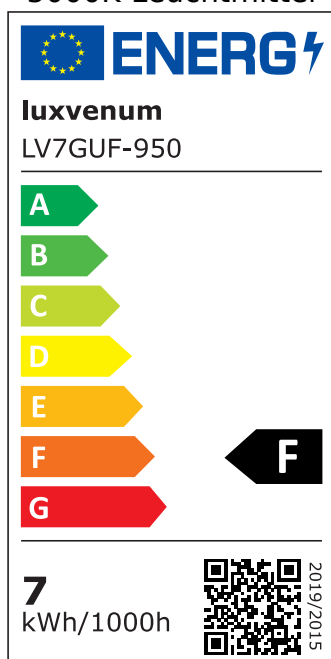

Produktdatenblatt

luxvenum

Produktinformationen

Name	Deckenleuchte SIGNATURE 230V 4-flammig 4x 7W dimmbar & 93 CRI 120° Milchglas matt weiß
Artikelnummer	SignatureD-4er-W-230V120
Kategorien	Innenbeleuchtung, Deckenleuchten, Mehrflammmige Deckenleuchten

Produktfotos

Hersteller

Name	luxvenum LED GmbH
Weblink	www.luxvenum.com
Adresse	Am Kreisel West 12, 56814 Faid, Deutschland
WEEE-Reg.-Nr.:	DE 12732366

Technische Daten

Gesamtmaße	siehe Skizze in der Bildergalerie
Spannung (V)	AC 230V, AC 230V (ohne Trafo)
Leistung (W)	28W
Glühbirnenersatz	4x 80W
Dimmbarkeit	Ja
Abstrahlwinkel	120° Milchglas
Lichtleistung	2700K -> 4x 500 Lumen, 3000K -> 4x 520 Lumen, 4000K -> 4x 540 Lumen, 5000K -> 4x 560 Lumen
Lichtfarbtemperatur (K)	2700K, 3000K, 4000K, 5000K
Farbwiedergabe (CRI / Ra)	CRI/Ra 93
Schutzklasse (IP)	IP20
Mittlere Lebensdauer	35.000 Std.
Schwenkbar	Ja
Material	Aluminium
Sockel	GU10

Schaltzyklen	> 15.000
Anlaufzeit	< 1,00 Sek.
Zündzeit	< 0,5 Sek.
Farbe	weiß
Farbkonsistenz	< 6 SDCM
Energieeffizienzklasse	F, G
Marke / Hersteller	Luxvenum

EU Energielabels

5000K-Leuchtmittel

2700K-Leuchtmittel