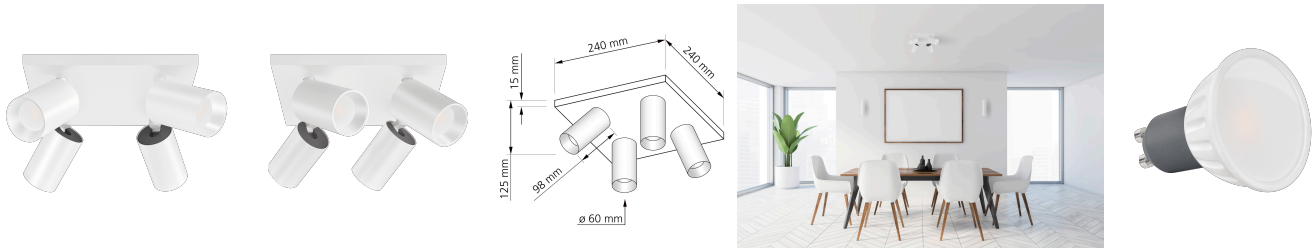

Produktdatenblatt

luxvenum

Produktinformationen

Name	Deckenleuchte SIGNATURE 230V 4-flammig 4x 7W dimmbar & 93 CRI 120° Milchglas matt weiß
Artikelnummer	SignatureD-4er-W-230V120
Kategorien	Deckenleuchten, Innenbeleuchtung, Mehrflammige Deckenleuchten

Produktfotos

Hersteller

Name	luxvenum LED GmbH
Weblink	www.luxvenum.com
Adresse	Am Kreisel West 12, 56814 Faid, Deutschland
WEEE-Reg.-Nr.:	DE 12732366

Technische Daten

Gesamtmaße	siehe Skizze in der Bildergalerie
Spannung (V)	AC 230V, AC 230V (ohne Trafo)
Leistung (W)	28W
Glühbirnenersatz	4x 80W
Dimmbarkeit	Ja
Abstrahlwinkel	120° Milchglas
Lichtleistung	2700K → 4x 500 Lumen, 3000K → 4x 520 Lumen, 4000K → 4x 540 Lumen, 5000K → 4x 560 Lumen
Lichtfarbtemperatur (K)	2700K, 3000K, 4000K, 5000K
Farbwiedergabe (CRI / Ra)	CRI/Ra 93
Schutzklasse (IP)	IP20
Mittlere Lebensdauer	35.000 Std.
Schwenkbar	Ja
Material	Aluminium
Sockel	GU10

Schaltzyklen	> 15.000
Anlaufzeit	< 1,00 Sek.
Zündzeit	< 0,5 Sek.
Farbe	weiß
Farbkonsistenz	< 6 SDCM
Energieeffizienzklasse	F, G
Marke / Hersteller	Luxvenum
Herstellergarantie	4 Jahre

EU Energielabels