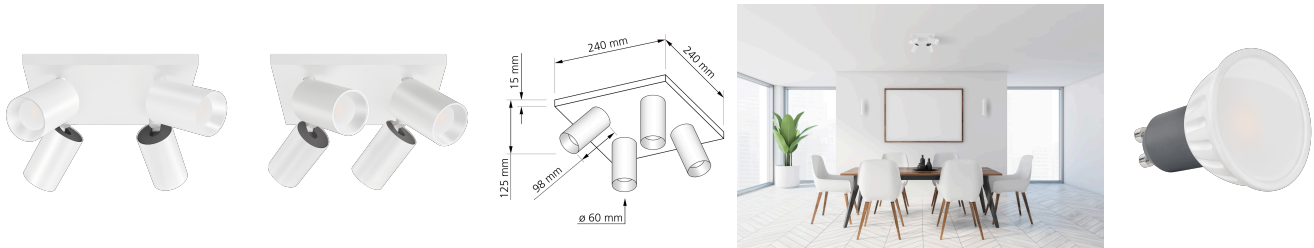

Produktdatenblatt

luxvenum

Produktinformationen

Name	Deckenleuchte SIGNATURE 230V 4-flammig 4x 7W dimmbar & 93 CRI 120° Milchglas matt weiß
Artikelnummer	SignatureD-4er-W-230V120
Kategorien	Deckenleuchten, Sale, Innenbeleuchtung, Mehrflammige Deckenleuchten

Produktfotos

Hersteller

Name	luxvenum LED GmbH
Weblink	www.luxvenum.com
Adresse	Am Kreisel West 12, 56814 Faid, Deutschland
WEEE-Reg.-Nr.:	DE 12732366

Technische Daten

Gesamtmaße	siehe Skizze in der Bildergalerie
Spannung (V)	AC 230V, AC 230V (ohne Trafo)
Leistung (W)	28W
Glühbirnenersatz	4x 80W
Dimmbarkeit	Ja
Abstrahlwinkel	120° Milchglas
Lichtleistung	2700K → 4x 500 Lumen, 3000K → 4x 520 Lumen, 4000K → 4x 540 Lumen, 5000K → 4x 560 Lumen
Lichtfarbtemperatur (K)	2700K, 3000K, 4000K, 5000K
Farbwiedergabe (CRI / Ra)	CRI/Ra 93
Schutzklasse (IP)	IP20
Mittlere Lebensdauer	35.000 Std.
Schwenkbar	Ja
Material	Aluminium
Sockel	GU10

Schaltzyklen	> 15.000
Anlaufzeit	< 1,00 Sek.
Zündzeit	< 0,5 Sek.
Farbe	weiß
Farbkonsistenz	< 6 SDCM
Energieeffizienzklasse	F, G
Marke / Hersteller	Luxvenum
Herstellergarantie	4 Jahre

EU Energielabels