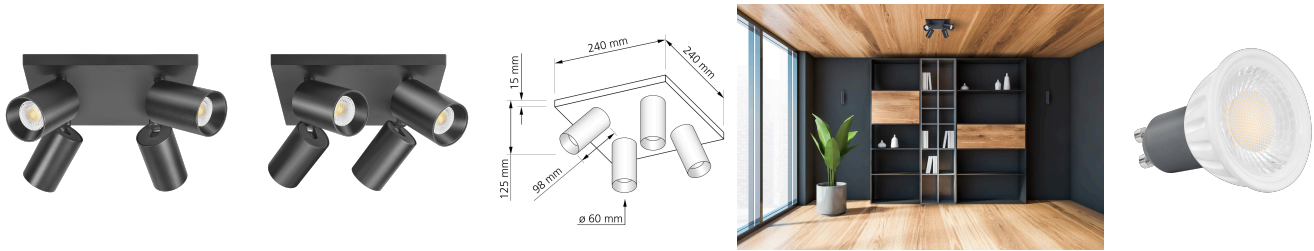

Produktdatenblatt

luxvenum

Produktinformationen

Name	Deckenleuchte SIGNATURE 230V 4-flammig 4x 7W dimmbar & 93 CRI 60° Reflektor matt schwarz
Artikelnummer	SignatureD-4er-S-230V60
Kategorien	Innenbeleuchtung, Deckenleuchten, Mehrflammige Deckenleuchten

Produktfotos

Hersteller

Name	luxvenum LED GmbH
Weblink	www.luxvenum.com
Adresse	Am Kreisel West 12, 56814 Faid, Deutschland
WEEE-Reg.-Nr.:	DE 12732366

Technische Daten

Gesamtmaße	siehe Skizze in der Bildergalerie
Spannung (V)	AC 230V, AC 230V (ohne Trafo)
Leistung (W)	28W
Glühbirnenersatz	4x 90W
Dimmbarkeit	Ja
Abstrahlwinkel	60° Reflektor
Lichtleistung	2700K -> 4x 510 Lumen, 3000K -> 4x 530 Lumen, 4000K -> 4x 550 Lumen, 5000K -> 4x 570 Lumen
Lichtfarbtemperatur (K)	2700K, 3000K, 4000K, 5000K
Farbwiedergabe (CRI / Ra)	CRI/Ra 93
Schutzklasse (IP)	IP20
Mittlere Lebensdauer	35.000 Std.
Schwenkbar	Ja
Material	Aluminium
Sockel	GU10

Schaltzyklen	> 15.000
Anlaufzeit	< 1,00 Sek.
Zündzeit	< 0,5 Sek.
Farbe	schwarz
Farbkonsistenz	< 6 SDCM
Energieeffizienzklasse	F
Marke / Hersteller	Luxvenum

EU Energielabels

5000K-Leuchtmittel

2700K-Leuchtmittel