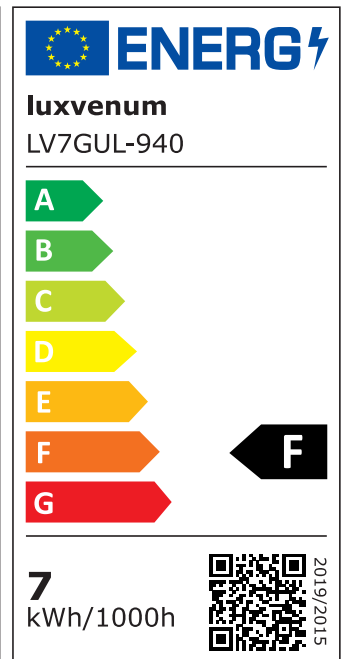

Produktdatenblatt

Produktinformationen

Name	Deckenleuchte SIGNATURE 230V 4-flammig 4x 7W dimmbar & 93 CRI 60° Reflektor matt schwarz
Artikelnummer	SignatureD-4er-S-230V60
Kategorien	Deckenleuchten, Innenbeleuchtung, Mehrflammige Deckenleuchten

Produktfotos

Hersteller

Name	luxvenum LED GmbH
Weblink	www.luxvenum.com
Adresse	Am Kreisel West 12, 56814 Faid, Deutschland
WEEE-Reg.-Nr.:	DE 12732366

Technische Daten

Gesamtmaße	siehe Skizze in der Bildergalerie
Spannung (V)	AC 230V, AC 230V (ohne Trafo)
Leistung (W)	28W
Glühbirnenersatz	4x 90W
Dimmbarkeit	Ja
Abstrahlwinkel	60° Reflektor
Lichtleistung	2700K → 4x 510 Lumen, 3000K → 4x 530 Lumen, 4000K → 4x 550 Lumen, 5000K → 4x 570 Lumen
Lichtfarbtemperatur (K)	2700K, 3000K, 4000K, 5000K
Farbwiedergabe (CRI / Ra)	CRI/Ra 93
Schutzklasse (IP)	IP20
Mittlere Lebensdauer	35.000 Std.
Schwenkbar	Ja
Material	Aluminium
Sockel	GU10

Schaltzyklen	> 15.000
Anlaufzeit	< 1,00 Sek.
Zündzeit	< 0,5 Sek.
Farbe	schwarz
Farbkonsistenz	< 6 SDCM
Energieeffizienzklasse	F
Marke / Hersteller	Luxvenum
Herstellergarantie	4 Jahre

EU Energielabels

5000K-Leuchtmittel

2700K-Leuchtmittel

3000K-Leuchtmittel

4000K-Leuchtmittel

RoHS