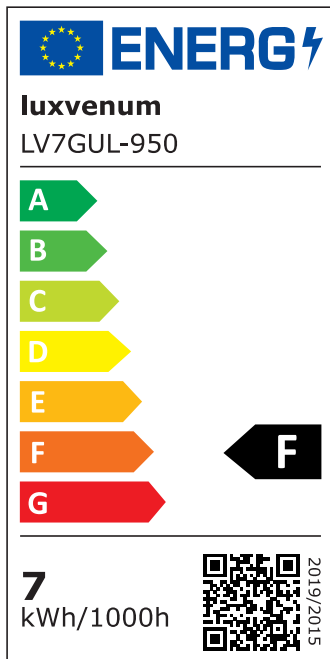

Produktdatenblatt

Produktinformationen

Name	Deckenleuchte SIGNATURE 230V 4-flammig 4x 7W dimmbar & 93 CRI 60° Reflektor matt schwarz
Artikelnummer	SignatureD-4er-S-230V60
Kategorien	Deckenleuchten, Innenbeleuchtung, Mehrflammige Deckenleuchten

Produktfotos

Hersteller

Name	luxvenum LED GmbH
Weblink	www.luxvenum.com
Adresse	Am Kreisel West 12, 56814 Faid, Deutschland
WEEE-Reg.-Nr.:	DE 12732366

Technische Daten

Gesamtmaße	siehe Skizze in der Bildergalerie
Spannung (V)	AC 230V, AC 230V (ohne Trafo)
Leistung (W)	28W
Glühbirnenersatz	4x 90W
Dimmbarkeit	Ja
Abstrahlwinkel	60° Reflektor
Lichtleistung	2700K → 4x 510 Lumen, 3000K → 4x 530 Lumen, 4000K → 4x 550 Lumen, 5000K → 4x 570 Lumen
Lichtfarbtemperatur (K)	2700K, 3000K, 4000K, 5000K
Farbwiedergabe (CRI / Ra)	CRI/Ra 93
Schutzklasse (IP)	IP20
Mittlere Lebensdauer	35.000 Std.
Schwenkbar	Ja
Material	Aluminium
Sockel	GU10

Schaltzyklen	> 15.000
Anlaufzeit	< 1,00 Sek.
Zündzeit	< 0,5 Sek.
Farbe	schwarz
Farbkonsistenz	< 6 SDCM
Energieeffizienzklasse	F
Marke / Hersteller	Luxvenum
Herstellergarantie	4 Jahre

EU Energielabels

5000K-Leuchtmittel