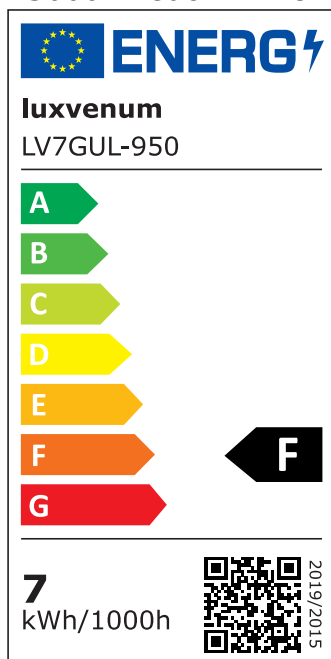

Produktdatenblatt

luxvenum

Produktinformationen

Name	Deckenleuchte SIGNATURE 230V 4-flammig 4x 7W dimmbar & 93 CRI 60° Reflektor matt schwarz
Artikelnummer	SignatureD-4er-S-230V60
Kategorien	Innenbeleuchtung, Deckenleuchten, Mehrflammige Deckenleuchten

Produktfotos

Hersteller

Name	luxvenum LED GmbH
Weblink	www.luxvenum.com
Adresse	Am Kreisel West 12, 56814 Faid, Deutschland
WEEE-Reg.-Nr.:	DE 12732366

Technische Daten

Gesamtmaße	siehe Skizze in der Bildergalerie
Spannung (V)	AC 230V, AC 230V (ohne Trafo)
Leistung (W)	28W
Glühbirnenersatz	4x 90W
Dimmbarkeit	Ja
Abstrahlwinkel	60° Reflektor
Lichtleistung	2700K -> 4x 510 Lumen, 3000K -> 4x 530 Lumen, 4000K -> 4x 550 Lumen, 5000K -> 4x 570 Lumen
Lichtfarbtemperatur (K)	2700K, 3000K, 4000K, 5000K
Farbwiedergabe (CRI / Ra)	CRI/Ra 93
Schutzklasse (IP)	IP20
Mittlere Lebensdauer	35.000 Std.
Schwenkbar	Ja
Material	Aluminium
Sockel	GU10

Schaltzyklen	> 15.000
Anlaufzeit	< 1,00 Sek.
Zündzeit	< 0,5 Sek.
Farbe	schwarz
Farbkonsistenz	< 6 SDCM
Energieeffizienzklasse	F
Marke / Hersteller	Luxvenum

EU Energielabels

5000K-Leuchtmittel

2700K-Leuchtmittel