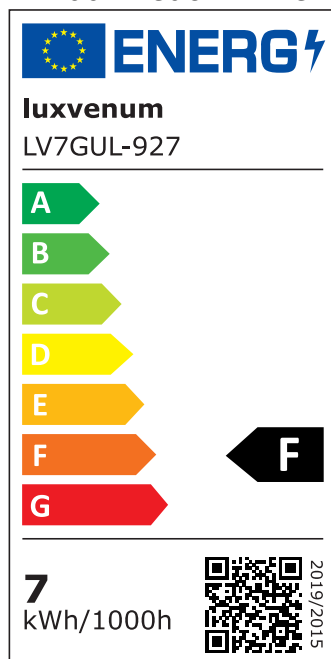

Produktdatenblatt

luxvenum

Produktinformationen

Name	Deckenleuchte SIGNATURE 230V 4-flammig 4x 7W dimmbar & 93 CRI 60° Reflektor matt schwarz
Artikelnummer	SignatureD-4er-S-230V60
Kategorien	Innenbeleuchtung, Deckenleuchten, Mehrflammige Deckenleuchten

Produktfotos

Hersteller

Name	luxvenum LED GmbH
Weblink	www.luxvenum.com
Adresse	Am Kreisel West 12, 56814 Faid, Deutschland
WEEE-Reg.-Nr.:	DE 12732366

Technische Daten

Gesamtmaße	siehe Skizze in der Bildergalerie
Spannung (V)	AC 230V, AC 230V (ohne Trafo)
Leistung (W)	28W
Glühbirnenersatz	4x 90W
Dimmbarkeit	Ja
Abstrahlwinkel	60° Reflektor
Lichtleistung	2700K -> 4x 510 Lumen, 3000K -> 4x 530 Lumen, 4000K -> 4x 550 Lumen, 5000K -> 4x 570 Lumen
Lichtfarbtemperatur (K)	2700K, 3000K, 4000K, 5000K
Farbwiedergabe (CRI / Ra)	CRI/Ra 93
Schutzklasse (IP)	IP20
Mittlere Lebensdauer	35.000 Std.
Schwenkbar	Ja
Material	Aluminium
Sockel	GU10

Schaltzyklen	> 15.000
Anlaufzeit	< 1,00 Sek.
Zündzeit	< 0,5 Sek.
Farbe	schwarz
Farbkonsistenz	< 6 SDCM
Energieeffizienzklasse	F
Marke / Hersteller	Luxvenum

EU Energielabels

5000K-Leuchtmittel

2700K-Leuchtmittel