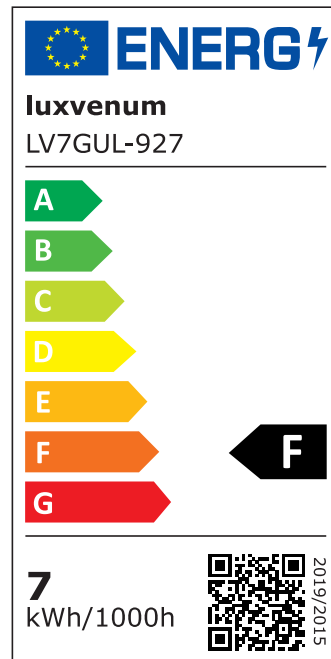

2700K-Leuchtmittel