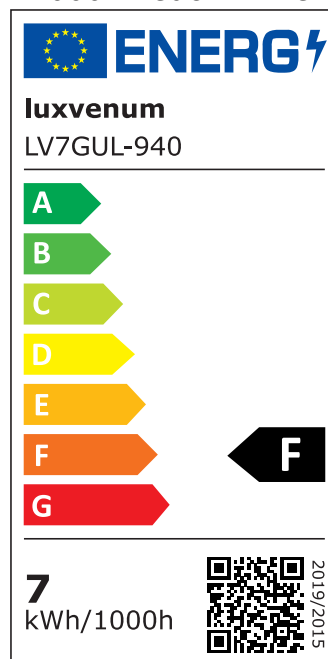

4000K-Leuchtmittel