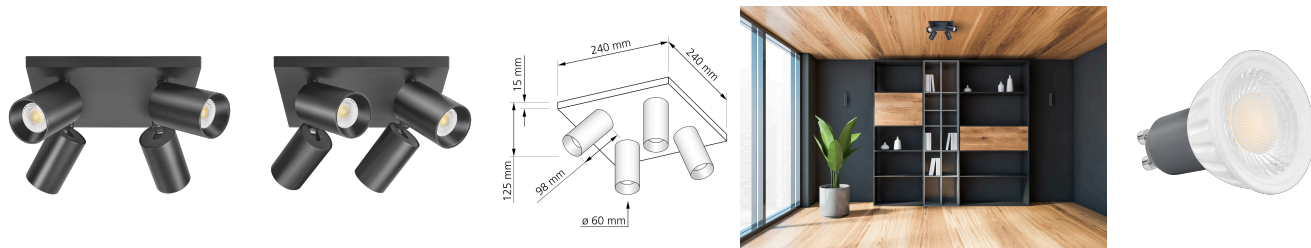

Produktdatenblatt

Produktinformationen

Name	Deckenleuchte SIGNATURE 230V 4-flammig 4x 7W dimmbar & 93 CRI 60° Reflektor matt schwarz
Artikelnummer	SignatureD-4er-S-230V60
Kategorien	Deckenleuchten, Innenbeleuchtung, Mehrflammige Deckenleuchten

Produktfotos

Hersteller

Name	luxvenum LED GmbH
Weblink	www.luxvenum.com
Adresse	Am Kreisel West 12, 56814 Faid, Deutschland
WEEE-Reg.-Nr.:	DE 12732366

Technische Daten

Gesamtmaße	siehe Skizze in der Bildergalerie
Spannung (V)	AC 230V, AC 230V (ohne Trafo)
Leistung (W)	28W
Glühbirnenersatz	4x 90W
Dimmbarkeit	Ja
Abstrahlwinkel	60° Reflektor
Lichtleistung	2700K → 4x 510 Lumen, 3000K → 4x 530 Lumen, 4000K → 4x 550 Lumen, 5000K → 4x 570 Lumen
Lichtfarbtemperatur (K)	2700K, 3000K, 4000K, 5000K
Farbwiedergabe (CRI / Ra)	CRI/Ra 93
Schutzklasse (IP)	IP20
Mittlere Lebensdauer	35.000 Std.
Schwenkbar	Ja
Material	Aluminium
Sockel	GU10

Schaltzyklen	> 15.000
Anlaufzeit	< 1,00 Sek.
Zündzeit	< 0,5 Sek.
Farbe	schwarz
Farbkonsistenz	< 6 SDCM
Energieeffizienzklasse	F
Marke / Hersteller	Luxvenum
Herstellergarantie	4 Jahre

EU Energielabels

5000K-Leuchtmittel