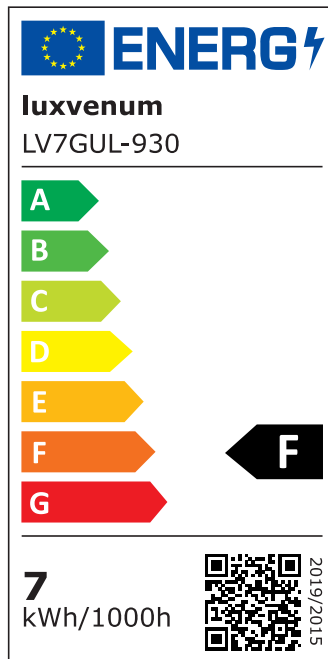

3000K-Leuchtmittel