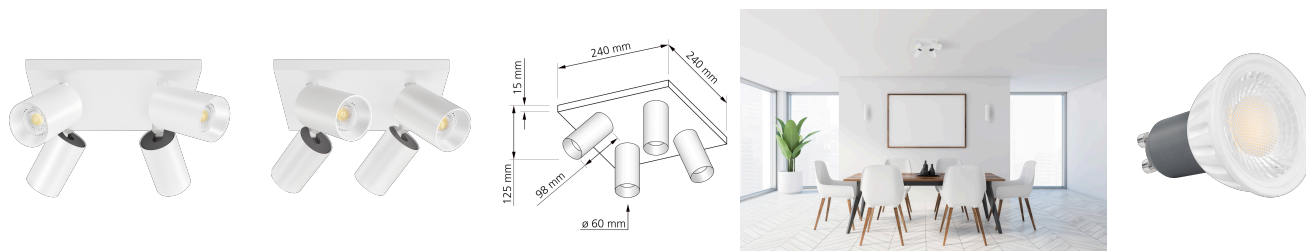

Produktdatenblatt

Produktinformationen

Name	Deckenleuchte SIGNATURE 230V | 4-flammig | 4x 7W | dimmbar & 93 CRI | 60° Reflektor | matt weiß
Artikelnummer	SignatureD-4er-W-230V60
Kategorien	Deckenleuchten, Innenbeleuchtung, Mehrflammmige Deckenleuchten

Produktfotos

Hersteller

Name	luxvenum LED GmbH
Weblink	www.luxvenum.com
Adresse	Am Kreisel West 12, 56814 Faid, Deutschland
WEEE-Reg.-Nr.:	DE 12732366

Technische Daten

Gesamtmaße	siehe Skizze in der Bildergalerie
Spannung (V)	AC 230V, AC 230V (ohne Trafo)
Leistung (W)	28W
Glühbirnenersatz	4x 90W
Dimmbarkeit	Ja
Abstrahlwinkel	60° Reflektor
Lichtleistung	2700K → 4x 510 Lumen, 3000K → 4x 530 Lumen, 4000K → 4x 550 Lumen, 5000K → 4x 570 Lumen
Lichtfarbtemperatur (K)	2700K, 3000K, 4000K, 5000K
Farbwiedergabe (CRI / Ra)	CRI/Ra 93
Schutzklasse (IP)	IP20
Mittlere Lebensdauer	35.000 Std.
Schwenkbar	Ja
Material	Aluminium
Sockel	GU10