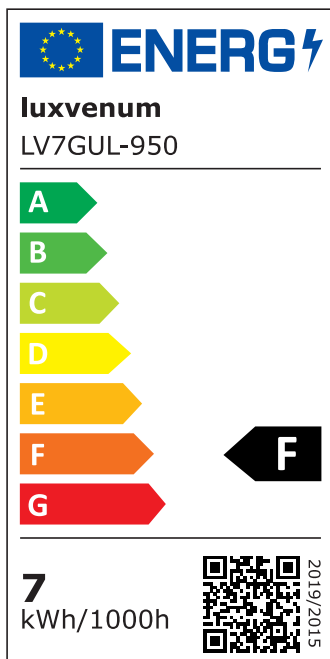

Schaltzyklen	> 15.000
Anlaufzeit	< 1,00 Sek.
Zündzeit	< 0,5 Sek.
Farbe	weiß
Farbkonsistenz	< 6 SDCM
Energieeffizienzklasse	F
Marke / Hersteller	Luxvenum
Herstellergarantie	4 Jahre

EU Energielabels

5000K-Leuchtmittel