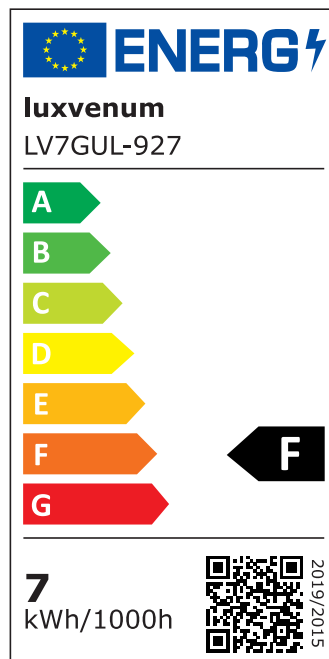

## Produktinformationen

Name	Deckenleuchte SIGNATURE 230V   4-flammig   4x 7W   dimmbar & 93 CRI   60° Reflektor   matt weiß
Artikelnummer	SignatureD-4er-W-230V60
Kategorien	Deckenleuchten, Innenbeleuchtung, Mehrflammmige Deckenleuchten

## Technische Daten

Gesamtmaße	siehe Skizze in der Bildergalerie
Spannung (V)	AC 230V, AC 230V (ohne Trafo)
Leistung (W)	28W
Glühbirnenersatz	4x 90W
Dimmbarkeit	Ja
Abstrahlwinkel	60° Reflektor
Lichtleistung	2700K → 4x 510 Lumen, 3000K → 4x 530 Lumen, 4000K → 4x 550 Lumen, 5000K → 4x 570 Lumen
Lichtfarbtemperatur (K)	2700K, 3000K, 4000K, 5000K
Farbwiedergabe (CRI / Ra)	CRI/Ra 93
Schutzklasse (IP)	IP20
Mittlere Lebensdauer	35.000 Std.
Schwenkbar	Ja
Material	Aluminium
Sockel	GU10

Schaltzyklen	> 15.000
Anlaufzeit	< 1,00 Sek.
Zündzeit	< 0,5 Sek.
Farbe	weiß
Farbkonsistenz	< 6 SDCM
Energieeffizienzklasse	F
Marke / Hersteller	Luxvenum
Herstellergarantie	4 Jahre

## EU Energielabels

5000K-Leuchtmittel

2700K-Leuchtmittel

3000K-Leuchtmittel

4000K-Leuchtmittel

RoHS