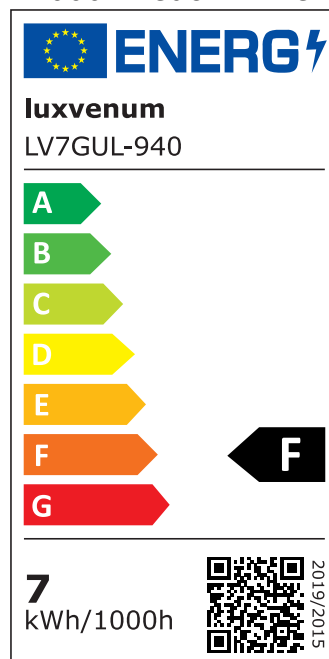

4000K-Leuchtmittel