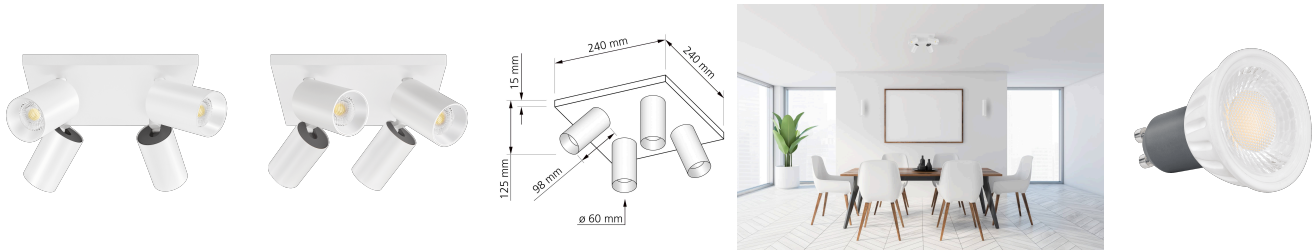

Produktdatenblatt

luxvenum

Produktinformationen

Name	Deckenleuchte SIGNATURE 230V 4-flammig 4x 7W dimmbar & 93 CRI 60° Reflektor matt weiß
Artikelnummer	SignatureD-4er-W-230V60
Kategorien	Innenbeleuchtung, Deckenleuchten, Mehrflammige Deckenleuchten

Produktfotos

Hersteller

Name	luxvenum LED GmbH
Weblink	www.luxvenum.com
Adresse	Am Kreisel West 12, 56814 Faid, Deutschland
WEEE-Reg.-Nr.:	DE 12732366

Technische Daten

Gesamtmaße	siehe Skizze in der Bildergalerie
Spannung (V)	AC 230V, AC 230V (ohne Trafo)
Leistung (W)	28W
Glühbirnenersatz	4x 90W
Dimmbarkeit	Ja
Abstrahlwinkel	60° Reflektor
Lichtleistung	2700K -> 4x 510 Lumen, 3000K -> 4x 530 Lumen, 4000K -> 4x 550 Lumen, 5000K -> 4x 570 Lumen
Lichtfarbtemperatur (K)	2700K, 3000K, 4000K, 5000K
Farbwiedergabe (CRI / Ra)	CRI/Ra 93
Schutzklasse (IP)	IP20
Mittlere Lebensdauer	35.000 Std.
Schwenkbar	Ja
Material	Aluminium
Sockel	GU10

Schaltzyklen	> 15.000
Anlaufzeit	< 1,00 Sek.
Zündzeit	< 0,5 Sek.
Farbe	weiß
Farbkonsistenz	< 6 SDCM
Energieeffizienzklasse	F
Marke / Hersteller	Luxvenum

EU Energielabels

5000K-Leuchtmittel

2700K-Leuchtmittel