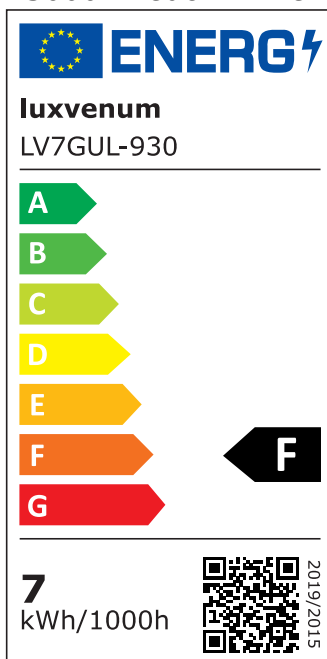

3000K-Leuchtmittel