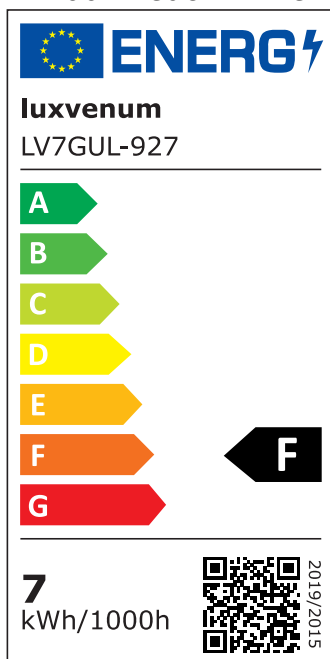

Produktdatenblatt

luxvenum

Produktinformationen

Name	Deckenleuchte SIGNATURE 230V 4-flammig 4x 7W dimmbar & 93 CRI 60° Reflektor matt weiß
Artikelnummer	SignatureD-4er-W-230V60
Kategorien	Innenbeleuchtung, Deckenleuchten, Mehrflammige Deckenleuchten

Produktfotos

Hersteller

Name	luxvenum LED GmbH
Weblink	www.luxvenum.com
Adresse	Am Kreisel West 12, 56814 Faid, Deutschland
WEEE-Reg.-Nr.:	DE 12732366

Technische Daten

Gesamtmaße	siehe Skizze in der Bildergalerie
Spannung (V)	AC 230V, AC 230V (ohne Trafo)
Leistung (W)	28W
Glühbirnenersatz	4x 90W
Dimmbarkeit	Ja
Abstrahlwinkel	60° Reflektor
Lichtleistung	2700K -> 4x 510 Lumen, 3000K -> 4x 530 Lumen, 4000K -> 4x 550 Lumen, 5000K -> 4x 570 Lumen
Lichtfarbtemperatur (K)	2700K, 3000K, 4000K, 5000K
Farbwiedergabe (CRI / Ra)	CRI/Ra 93
Schutzklasse (IP)	IP20
Mittlere Lebensdauer	35.000 Std.
Schwenkbar	Ja
Material	Aluminium
Sockel	GU10

Schaltzyklen	> 15.000
Anlaufzeit	< 1,00 Sek.
Zündzeit	< 0,5 Sek.
Farbe	weiß
Farbkonsistenz	< 6 SDCM
Energieeffizienzklasse	F
Marke / Hersteller	Luxvenum

EU Energielabels

5000K-Leuchtmittel

2700K-Leuchtmittel