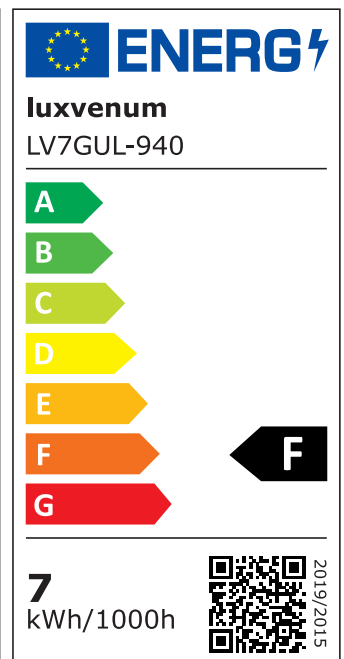

## Produktinformationen

Name	Deckenleuchte SIGNATURE 230V   4-flammig   4x 7W   dimmbar & 93 CRI   60° Reflektor   matt weiß
Artikelnummer	SignatureD-4er-W-230V60
Kategorien	Deckenleuchten, Innenbeleuchtung, Mehrflammmige Deckenleuchten

## Technische Daten

Gesamtmaße	siehe Skizze in der Bildergalerie
Spannung (V)	AC 230V, AC 230V (ohne Trafo)
Leistung (W)	28W
Glühbirnenersatz	4x 90W
Dimmbarkeit	Ja
Abstrahlwinkel	60° Reflektor
Lichtleistung	2700K → 4x 510 Lumen, 3000K → 4x 530 Lumen, 4000K → 4x 550 Lumen, 5000K → 4x 570 Lumen
Lichtfarbtemperatur (K)	2700K, 3000K, 4000K, 5000K
Farbwiedergabe (CRI / Ra)	CRI/Ra 93
Schutzklasse (IP)	IP20
Mittlere Lebensdauer	35.000 Std.
Schwenkbar	Ja
Material	Aluminium
Sockel	GU10

Schaltzyklen	> 15.000
Anlaufzeit	< 1,00 Sek.
Zündzeit	< 0,5 Sek.
Farbe	weiß
Farbkonsistenz	< 6 SDCM
Energieeffizienzklasse	F
Marke / Hersteller	Luxvenum
Herstellergarantie	4 Jahre

## EU Energielabels

5000K-Leuchtmittel

2700K-Leuchtmittel

3000K-Leuchtmittel

4000K-Leuchtmittel

RoHS