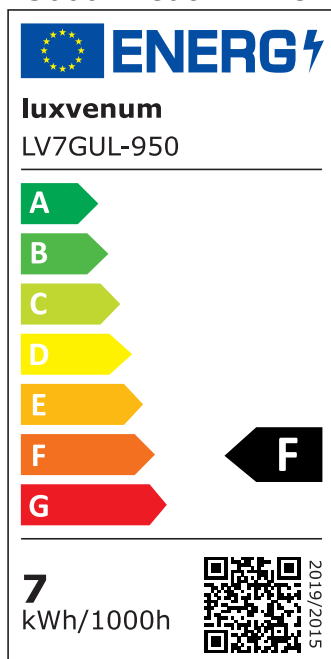

Produktdatenblatt

luxvenum

Produktinformationen

Name	Deckenleuchte SIGNATURE 230V 4-flammig 4x 7W dimmbar & 93 CRI 60° Reflektor matt weiß
Artikelnummer	SignatureD-4er-W-230V60
Kategorien	Innenbeleuchtung, Deckenleuchten, Mehrflammige Deckenleuchten

Produktfotos

Hersteller

Name	luxvenum LED GmbH
Weblink	www.luxvenum.com
Adresse	Am Kreisel West 12, 56814 Faid, Deutschland
WEEE-Reg.-Nr.:	DE 12732366

Technische Daten

Gesamtmaße	siehe Skizze in der Bildergalerie
Spannung (V)	AC 230V, AC 230V (ohne Trafo)
Leistung (W)	28W
Glühbirnenersatz	4x 90W
Dimmbarkeit	Ja
Abstrahlwinkel	60° Reflektor
Lichtleistung	2700K -> 4x 510 Lumen, 3000K -> 4x 530 Lumen, 4000K -> 4x 550 Lumen, 5000K -> 4x 570 Lumen
Lichtfarbtemperatur (K)	2700K, 3000K, 4000K, 5000K
Farbwiedergabe (CRI / Ra)	CRI/Ra 93
Schutzklasse (IP)	IP20
Mittlere Lebensdauer	35.000 Std.
Schwenkbar	Ja
Material	Aluminium
Sockel	GU10

Schaltzyklen	> 15.000
Anlaufzeit	< 1,00 Sek.
Zündzeit	< 0,5 Sek.
Farbe	weiß
Farbkonsistenz	< 6 SDCM
Energieeffizienzklasse	F
Marke / Hersteller	Luxvenum

EU Energielabels

5000K-Leuchtmittel

2700K-Leuchtmittel