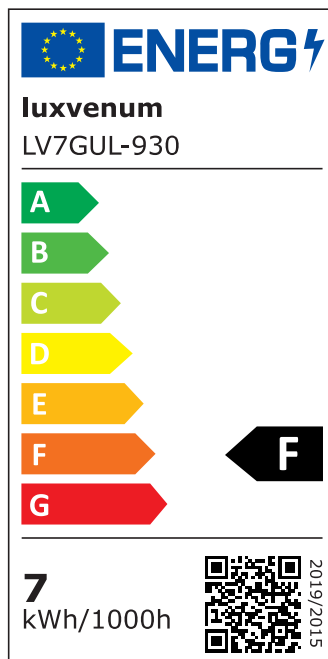

## Produktinformationen

Name	Deckenleuchte SIGNATURE 230V   4-flammig   4x 7W   dimmbar & 93 CRI   60° Reflektor   matt weiß
Artikelnummer	SignatureD-4er-W-230V60
Kategorien	Deckenleuchten, Innenbeleuchtung, Mehrflammmige Deckenleuchten

## Technische Daten

Gesamtmaße	siehe Skizze in der Bildergalerie
Spannung (V)	AC 230V, AC 230V (ohne Trafo)
Leistung (W)	28W
Glühbirnenersatz	4x 90W
Dimmbarkeit	Ja
Abstrahlwinkel	60° Reflektor
Lichtleistung	2700K → 4x 510 Lumen, 3000K → 4x 530 Lumen, 4000K → 4x 550 Lumen, 5000K → 4x 570 Lumen
Lichtfarbtemperatur (K)	2700K, 3000K, 4000K, 5000K
Farbwiedergabe (CRI / Ra)	CRI/Ra 93
Schutzklasse (IP)	IP20
Mittlere Lebensdauer	35.000 Std.
Schwenkbar	Ja
Material	Aluminium
Sockel	GU10

Schaltzyklen	> 15.000
Anlaufzeit	< 1,00 Sek.
Zündzeit	< 0,5 Sek.
Farbe	weiß
Farbkonsistenz	< 6 SDCM
Energieeffizienzklasse	F
Marke / Hersteller	Luxvenum
Herstellergarantie	4 Jahre

## EU Energielabels

5000K-Leuchtmittel

2700K-Leuchtmittel

3000K-Leuchtmittel

4000K-Leuchtmittel

RoHS