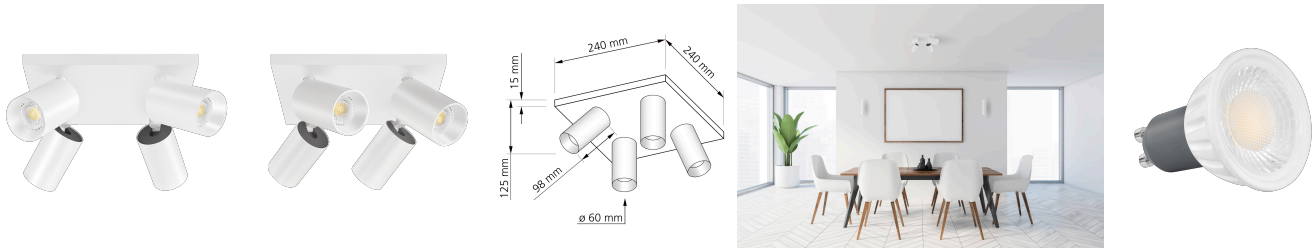

Produktdatenblatt

luxvenum

Produktinformationen

Name	Deckenleuchte SIGNATURE 230V | 4-flammig | 4x 7W | dimmbar & 93 CRI | 60° Reflektor | matt weiß
Artikelnummer	SignatureD-4er-W-230V60
Kategorien	Deckenleuchten, Sale, Innenbeleuchtung, Mehrflammige Deckenleuchten

Produktfotos

Hersteller

Name	luxvenum LED GmbH
Weblink	www.luxvenum.com
Adresse	Am Kreisel West 12, 56814 Faid, Deutschland
WEEE-Reg.-Nr.:	DE 12732366

Technische Daten

Gesamtmaße	siehe Skizze in der Bildergalerie
Spannung (V)	AC 230V, AC 230V (ohne Trafo)
Leistung (W)	28W
Glühbirnenersatz	4x 90W
Dimmbarkeit	Ja
Abstrahlwinkel	60° Reflektor
Lichtleistung	2700K → 4x 510 Lumen, 3000K → 4x 530 Lumen, 4000K → 4x 550 Lumen, 5000K → 4x 570 Lumen
Lichtfarbtemperatur (K)	2700K, 3000K, 4000K, 5000K
Farbwiedergabe (CRI / Ra)	CRI/Ra 93
Schutzklasse (IP)	IP20
Mittlere Lebensdauer	35.000 Std.
Schwenkbar	Ja
Material	Aluminium
Sockel	GU10