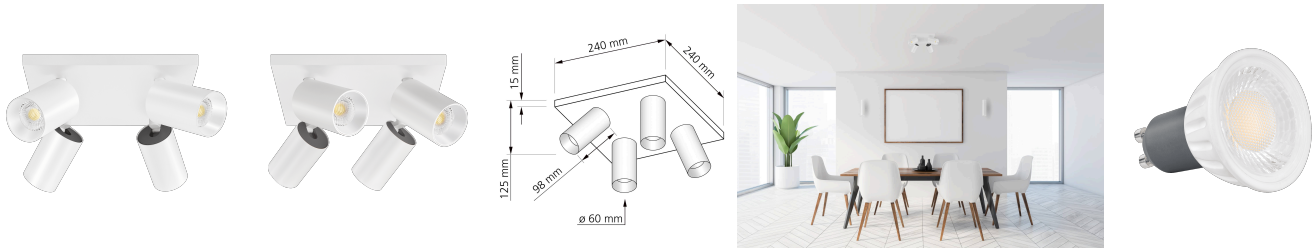

Produktdatenblatt

luxvenum

Produktinformationen

Name	Deckenleuchte SIGNATURE 230V | 4-flammig | 4x 7W | dimmbar & 93 CRI | 60° Reflektor | matt weiß
Artikelnummer	SignatureD-4er-W-230V60
Kategorien	Deckenleuchten, Innenbeleuchtung, Mehrflammige Deckenleuchten

Produktfotos

Hersteller

Name	luxvenum LED GmbH
Weblink	www.luxvenum.com
Adresse	Am Kreisel West 12, 56814 Faid, Deutschland
WEEE-Reg.-Nr.:	DE 12732366

Technische Daten

Gesamtmaße	siehe Skizze in der Bildergalerie
Spannung (V)	AC 230V, AC 230V (ohne Trafo)
Leistung (W)	28W
Glühbirnenersatz	4x 90W
Dimmbarkeit	Ja
Abstrahlwinkel	60° Reflektor
Lichtleistung	2700K → 4x 510 Lumen, 3000K → 4x 530 Lumen, 4000K → 4x 550 Lumen, 5000K → 4x 570 Lumen
Lichtfarbtemperatur (K)	2700K, 3000K, 4000K, 5000K
Farbwiedergabe (CRI / Ra)	CRI/Ra 93
Schutzklasse (IP)	IP20
Mittlere Lebensdauer	35.000 Std.
Schwenkbar	Ja
Material	Aluminium
Sockel	GU10