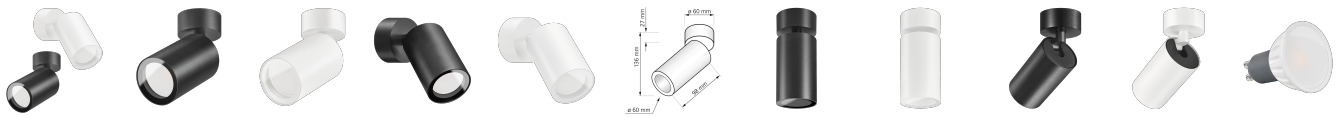

Produktdatenblatt

luxvenum

Produktinformationen

Name	Deckenleuchte SIGNATURE 230V | IP44 | 1-flammig | 1x 7W | dimmbar & 93 CRI | 120° Milchglas | matt schwarz / weiß
Artikelnummer	SignatureDIP-1er-230V120
Kategorien	Innenbeleuchtung, Außenbeleuchtung, Deckenleuchten, Mehrflammige Deckenleuchten, Deckenleuchten, Mehrflammige Deckenleuchten

Produktfotos

Hersteller

Name	luxvenum LED GmbH
Weblink	www.luxvenum.com
Adresse	Am Kreisel West 12, 56814 Faid, Deutschland
WEEE-Reg.-Nr.:	DE 12732366

Technische Daten

Gesamtmaße	siehe Skizze in der Bildergalerie
Spannung (V)	AC 230V, AC 230V (ohne Trafo)
Leistung (W)	7W
Glühbirnenersatz	80W
Dimmbarkeit	Ja
Abstrahlwinkel	120° Milchglas
Lichtleistung	2700K → 500 Lumen, 3000K → 520 Lumen, 4000K → 540 Lumen, 5000K → 560 Lumen
Lichtfarbtemperatur (K)	2700K, 3000K, 4000K, 5000K
Farbwiedergabe (CRI / Ra)	CRI/Ra 93
Schutzklasse (IP)	IP44
Mittlere Lebensdauer	35.000 Std.
Schwenkbar	Ja
Material	Aluminium, Glas
Sockel	GU10
Schaltzyklen	> 15.000
Anlaufzeit	< 1,00 Sek.