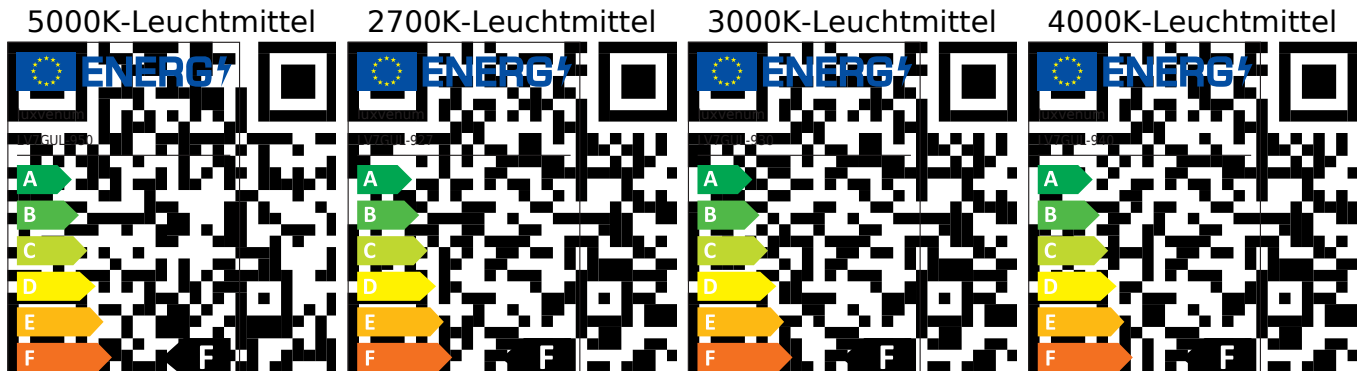

Farbe	schwarz, weiß
Farbkonsistenz	< 6 SDCM
Energieeffizienzklasse	F
Marke / Hersteller	Luxvenum
Herstellergarantie	4 Jahre

EU Energielabels

RoHS