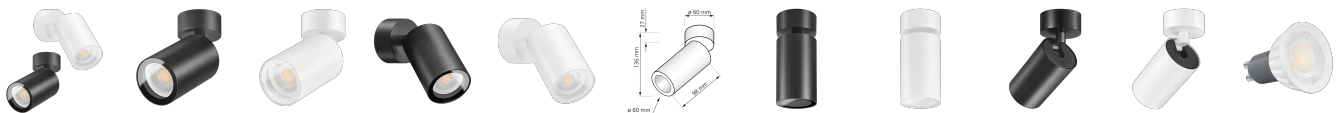

Produktdatenblatt

luxvenum

Produktinformationen

Name	Deckenleuchte SIGNATURE 230V | IP44 | 1-flammig | 1x 7W | dimmbar & 93 CRI | 60° Reflektor | matt schwarz / weiß
Artikelnummer	SignatureDIP-1er-230V60
Kategorien	Innenbeleuchtung, Deckenleuchten, Mehrflammige Deckenleuchten

Produktfotos

Hersteller

Name	luxvenum LED GmbH
Weblink	www.luxvenum.com
Adresse	Am Kreisel West 12, 56814 Faid, Deutschland
WEEE-Reg.-Nr.:	DE 12732366

Technische Daten

Gesamtmaße	siehe Skizze in der Bildergalerie
Spannung (V)	AC 230V, AC 230V (ohne Trafo)
Leistung (W)	7W
Glühbirnenersatz	90W
Dimmbarkeit	Ja
Abstrahlwinkel	60° Reflektor
Lichtleistung	2700K → 510 Lumen, 3000K → 530 Lumen, 4000K → 550 Lumen, 5000K → 570 Lumen
Lichtfarbtemperatur (K)	2700K, 3000K, 4000K, 5000K
Farbwiedergabe (CRI / Ra)	CRI/Ra 93
Schutzklasse (IP)	IP44
Mittlere Lebensdauer	35.000 Std.
Schwenkbar	Ja
Material	Aluminium, Glas
Sockel	GU10
Schaltzyklen	> 15.000
Anlaufzeit	< 1,00 Sek.
Zündzeit	< 0,5 Sek.