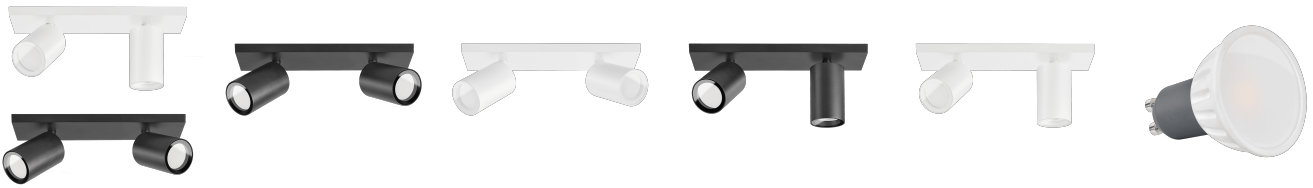

Produktdatenblatt

luxvenum

Produktinformationen

Name	Deckenleuchte SIGNATURE 230V IP44 2-flammig 2x 7W dimm2warm 1800-3000K 95 CRI 120° Milchglas matt schwarz / weiß
Artikelnummer	SignatureDIP-2er-230V120-CCT
Kategorien	Außenbeleuchtung, Innenbeleuchtung, Deckenleuchten, Mehrflammige Deckenleuchten, Deckenleuchten, Mehrflammige Deckenleuchten

Produktfotos

Hersteller

Name	luxvenum LED GmbH
Weblink	www.luxvenum.com
Adresse	Am Kreisel West 12, 56814 Faid, Deutschland
WEEE-Reg.-Nr.:	DE 12732366

Technische Daten

Gesamtmaße	siehe Skizze in der Bildergalerie
Spannung (V)	AC 230V, AC 230V (ohne Trafo)
Leistung (W)	14W
Glühbirnenersatz	2x 70W
Dimmbarkeit	Ja
Abstrahlwinkel	120° Milchglas
Lichtleistung	2x 460 Lumen
Lichtfarbtemperatur (K)	Dimmbare Farbtemperatur 1800-3000K
Farbwiedergabe (CRI / Ra)	CRI/Ra 95
Schutzklasse (IP)	IP44
Mittlere Lebensdauer	35.000 Std.
Schwenkbar	Ja
Material	Aluminium, Glas
Socket	GU10
Schaltzyklen	> 15.000

Anlaufzeit	< 1,00 Sek.
Zündzeit	< 0,5 Sek.
Farbe	schwarz, weiß
Farbkonsistenz	< 6 SDCM
Energieeffizienzklasse	G
Marke / Hersteller	Luxvenum
Herstellergarantie	4 Jahre

EU Energielabel