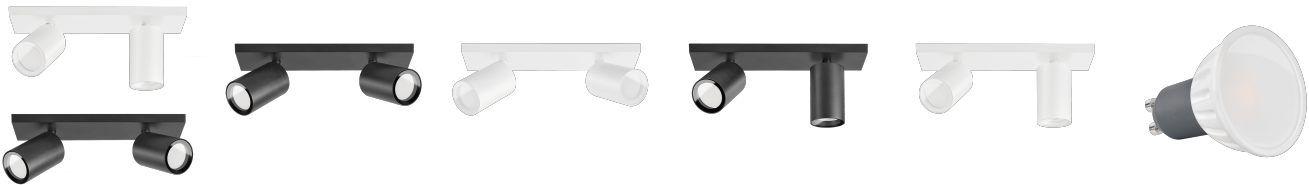

Produktdatenblatt

luxvenum

Produktinformationen

Name	Deckenleuchte SIGNATURE 230V IP44 2-flammig 2x 7W dimm2warm 1800-3000K 95 CRI 120° Milchglas matt schwarz / weiß
Artikelnummer	SignatureDIP-2er-230V120-CCT
Kategorien	Außenbeleuchtung, Innenbeleuchtung, Deckenleuchten, Mehrflammige Deckenleuchten, Deckenleuchten, Mehrflammige Deckenleuchten

Produktfotos

Hersteller

Name	luxvenum LED GmbH
Weblink	www.luxvenum.com
Adresse	Am Kreisel West 12, 56814 Faid, Deutschland
WEEE-Reg.-Nr.:	DE 12732366

Technische Daten

Gesamtmaße	siehe Skizze in der Bildergalerie
Spannung (V)	AC 230V, AC 230V (ohne Trafo)
Leistung (W)	14W
Glühbirnenersatz	2x 70W
Dimmbarkeit	Ja
Abstrahlwinkel	120° Milchglas
Lichtleistung	2x 460 Lumen
Lichtfarbtemperatur (K)	Dimmbare Farbtemperatur 1800-3000K
Farbwiedergabe (CRI / Ra)	CRI/Ra 95
Schutzklasse (IP)	IP44
Mittlere Lebensdauer	35.000 Std.
Schwenkbar	Ja
Material	Aluminium, Glas
Socket	GU10
Schaltzyklen	> 15.000

Anlaufzeit	< 1,00 Sek.
Zündzeit	< 0,5 Sek.
Farbe	schwarz, weiß
Farbkonsistenz	< 6 SDCM
Energieeffizienzklasse	G
Marke / Hersteller	Luxvenum
Herstellergarantie	4 Jahre

EU Energielabel

RoHS