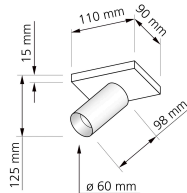

Produktdatenblatt

Produktinformationen

Name	Deckenleuchte SIGNATURE GU10 1-flammig matt schwarz
Artikelnummer	SignatureD-1er-S
Kategorien	Ein- & Aufbaurahmen, Deckenleuchten

Produktfotos

Hersteller

Name	luxvenum LED GmbH
Weblink	www.luxvenum.com
Adresse	Am Kreisel West 12, 56814 Faid, Deutschland
WEEE-Reg.-Nr.:	DE 12732366

Technische Daten

Gesamtmaße	siehe Skizze in der Bildergalerie
Schutzklasse (IP)	IP20
Schwenkbar	Ja
Material	Aluminium
Socket	GU10
Farbe	schwarz
Marke / Hersteller	Luxvenum
Herstellergarantie	6 Jahre

RoHS