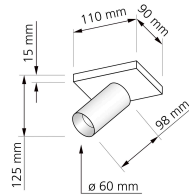

Produktdatenblatt

Produktinformationen

Name	Deckenleuchte SIGNATURE GU10 1-flammig matt schwarz
Artikelnummer	SignatureD-1er-S
Kategorien	Ein- & Aufbaurahmen, Deckenleuchten

Produktfotos

Hersteller

Name	luxvenum LED GmbH
Weblink	www.luxvenum.com
Adresse	Am Kreisel West 12, 56814 Faid, Deutschland
WEEE-Reg.-Nr.:	DE 12732366

Technische Daten

Gesamtmaße	siehe Skizze in der Bildergalerie
Schutzklasse (IP)	IP20
Schwenkbar	Ja
Material	Aluminium
Socket	GU10
Farbe	schwarz
Marke / Hersteller	Luxvenum
Herstellergarantie	6 Jahre

RoHS