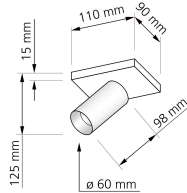

Produktdatenblatt

luxvenum

Produktinformationen

Name	Deckenleuchte SIGNATURE GU10 | 1-flammig | matt schwarz
Artikelnummer	SignatureD-1er-S
Kategorien	Ein- & Aufbaurahmen, Deckenleuchten

Produktfotos

Hersteller

Name	luxvenum LED GmbH
Weblink	www.luxvenum.com
Adresse	Am Kreisel West 12, 56814 Faid, Deutschland
WEEE-Reg.-Nr.:	DE 12732366

Technische Daten

Gesamtmaße	siehe Skizze in der Bildergalerie
Schutzklasse (IP)	IP20
Schwenkbar	Ja
Material	Aluminium
Socket	GU10
Farbe	schwarz
Marke / Hersteller	Luxvenum
Herstellergarantie	6 Jahre

RoHS