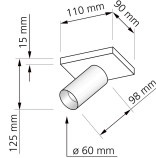

Produktdatenblatt

luxvenum

Produktinformationen

Name	Deckenleuchte SIGNATURE GU10 1-flammig matt weiß
Artikelnummer	SignatureD-1er-W
Kategorien	Ein- & Aufbaurahmen, Deckenleuchten

Produktfotos

Hersteller

Name	luxvenum LED GmbH
Weblink	www.luxvenum.com
Adresse	Am Kreisel West 12, 56814 Faid, Deutschland
WEEE-Reg.-Nr.:	DE 12732366

Technische Daten

Gesamtmaße	siehe Skizze in der Bildergalerie
Schutzklasse (IP)	IP20
Schwenkbar	Ja
Material	Aluminium
Sockel	GU10
Farbe	weiß
Marke / Hersteller	Luxvenum
Herstellergarantie	6 Jahre

RoHS