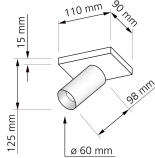

Produktdatenblatt

luxvenum

Produktinformationen

Name	Deckenleuchte SIGNATURE GU10 | 1-flammig | matt weiß
Artikelnummer	SignatureD-1er-W
Kategorien	Ein- & Aufbaurahmen, Deckenleuchten

Produktfotos

Hersteller

Name	luxvenum LED GmbH
Weblink	www.luxvenum.com
Adresse	Am Kreisel West 12, 56814 Faid, Deutschland
WEEE-Reg.-Nr.:	DE 12732366

Technische Daten

Gesamtmaße	siehe Skizze in der Bildergalerie
Schutzklasse (IP)	IP20
Schwenkbar	Ja
Material	Aluminium
Sockel	GU10
Farbe	weiß
Marke / Hersteller	Luxvenum
Herstellergarantie	6 Jahre

RoHS