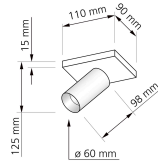

Produktdatenblatt

luxvenum

Produktinformationen

Name	Deckenleuchte SIGNATURE GU10 1-flammig matt weiß
Artikelnummer	SignatureD-1er-W
Kategorien	Ein- & Aufbaurahmen, Deckenleuchten

Produktfotos

Hersteller

Name	luxvenum LED GmbH
Weblink	www.luxvenum.com
Adresse	Am Kreisel West 12, 56814 Faid, Deutschland
WEEE-Reg.-Nr.:	DE 12732366

Technische Daten

Gesamtmaße	siehe Skizze in der Bildergalerie
Schutzklasse (IP)	IP20
Schwenkbar	Ja
Material	Aluminium
Sockel	GU10
Farbe	weiß
Marke / Hersteller	Luxvenum
Herstellergarantie	6 Jahre

RoHS