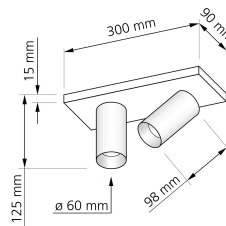

Produktdatenblatt

luxvenum

Produktinformationen

Name	Deckenleuchte SIGNATURE GU10 2-flammig matt schwarz
Artikelnummer	SignatureD-2er-S
Kategorien	Ein- & Aufbaurahmen, Deckenleuchten

Produktfotos

Hersteller

Name	luxvenum LED GmbH
Weblink	www.luxvenum.com
Adresse	Am Kreisel West 12, 56814 Faid, Deutschland
WEEE-Reg.-Nr.:	DE 12732366

Technische Daten

Gesamtmaße	siehe Skizze in der Bildergalerie
Schutzklasse (IP)	IP20
Schwenkbar	Ja
Material	Aluminium
Sockel	GU10
Farbe	schwarz
Marke / Hersteller	Luxvenum
Herstellergarantie	6 Jahre