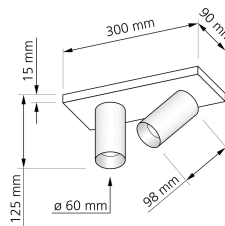

Produktdatenblatt

luxvenum

Produktinformationen

Name	Deckenleuchte SIGNATURE GU10 2-flammig matt schwarz
Artikelnummer	SignatureD-2er-S
Kategorien	Ein- & Aufbaurahmen, Deckenleuchten

Produktfotos

Hersteller

Name	luxvenum LED GmbH
Weblink	www.luxvenum.com
Adresse	Am Kreisel West 12, 56814 Faid, Deutschland
WEEE-Reg.-Nr.:	DE 12732366

Technische Daten

Gesamtmaße	siehe Skizze in der Bildergalerie
Schutzklasse (IP)	IP20
Schwenkbar	Ja
Material	Aluminium
Sockel	GU10
Farbe	schwarz
Marke / Hersteller	Luxvenum
Herstellergarantie	6 Jahre