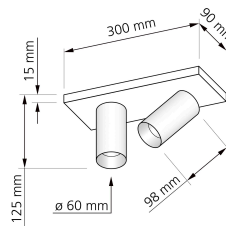

Produktdatenblatt

luxvenum

Produktinformationen

Name	Deckenleuchte SIGNATURE GU10 | 2-flammig | matt schwarz
Artikelnummer	SignatureD-2er-S
Kategorien	Ein- & Aufbaurahmen, Deckenleuchten

Produktfotos

Hersteller

Name	luxvenum LED GmbH
Weblink	www.luxvenum.com
Adresse	Am Kreisel West 12, 56814 Faid, Deutschland
WEEE-Reg.-Nr.:	DE 12732366

Technische Daten

Gesamtmaße	siehe Skizze in der Bildergalerie
Schutzklasse (IP)	IP20
Schwenkbar	Ja
Material	Aluminium
Sockel	GU10
Farbe	schwarz
Marke / Hersteller	Luxvenum
Herstellergarantie	6 Jahre

RoHS