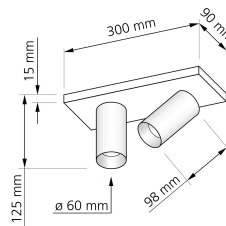

Produktdatenblatt

luxvenum

Produktinformationen

Name	Deckenleuchte SIGNATURE GU10 2-flammig matt weiß
Artikelnummer	SignatureD-2er-W
Kategorien	Ein- & Aufbaurahmen, Deckenleuchten

Produktfotos

Hersteller

Name	luxvenum LED GmbH
Weblink	www.luxvenum.com
Adresse	Am Kreisel West 12, 56814 Faid, Deutschland
WEEE-Reg.-Nr.:	DE 12732366

Technische Daten

Gesamtmaße	siehe Skizze in der Bildergalerie
Schutzklasse (IP)	IP20
Schwenkbar	Ja
Material	Aluminium
Sockel	GU10
Farbe	weiß
Marke / Hersteller	Luxvenum
Herstellergarantie	6 Jahre

RoHS