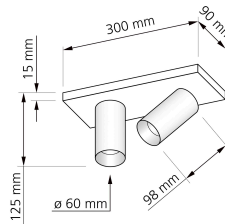

Produktdatenblatt

luxvenum

Produktinformationen

Name	Deckenleuchte SIGNATURE GU10 2-flammig matt weiß
Artikelnummer	SignatureD-2er-W
Kategorien	Ein- & Aufbaurahmen, Deckenleuchten

Produktfotos

Hersteller

Name	luxvenum LED GmbH
Weblink	www.luxvenum.com
Adresse	Am Kreisel West 12, 56814 Faid, Deutschland
WEEE-Reg.-Nr.:	DE 12732366

Technische Daten

Gesamtmaße	siehe Skizze in der Bildergalerie
Schutzklasse (IP)	IP20
Schwenkbar	Ja
Material	Aluminium
Sockel	GU10
Farbe	weiß
Marke / Hersteller	Luxvenum
Herstellergarantie	6 Jahre

RoHS