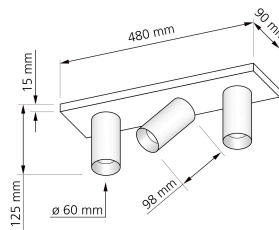

Produktdatenblatt

luxvenum

Produktinformationen

Name	Deckenleuchte SIGNATURE GU10 3-flammig matt weiß
Artikelnummer	SignatureD-3er-W
Kategorien	Ein- & Aufbaurahmen, Deckenleuchten

Produktfotos

Hersteller

Name	luxvenum LED GmbH
Weblink	www.luxvenum.com
Adresse	Am Kreisel West 12, 56814 Faid, Deutschland
WEEE-Reg.-Nr.:	DE 12732366

Technische Daten

Gesamtmaße	siehe Skizze in der Bildergalerie
Schutzklasse (IP)	IP20
Schwenkbar	Ja
Material	Aluminium
Sockel	GU10
Farbe	weiß
Marke / Hersteller	Luxvenum
Herstellergarantie	6 Jahre

RoHS