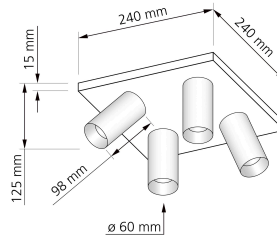

Produktdatenblatt

luxvenum

Produktinformationen

Name	Deckenleuchte SIGNATURE GU10 4-flammig matt schwarz
Artikelnummer	SignatureD-4er-S
Kategorien	Ein- & Aufbaurahmen, Deckenleuchten

Produktfotos

Hersteller