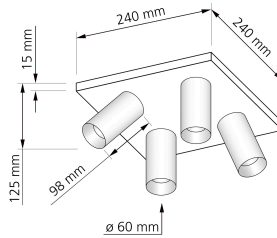

Produktdatenblatt

luxvenum

Produktinformationen

Name	Deckenleuchte SIGNATURE GU10 4-flammig matt schwarz
Artikelnummer	SignatureD-4er-S
Kategorien	Ein- & Aufbaurahmen, Deckenleuchten

Produktfotos

Hersteller