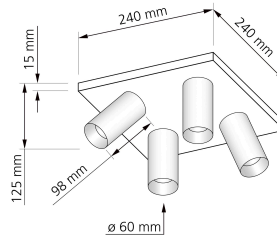

Produktdatenblatt

luxvenum

Produktinformationen

Name	Deckenleuchte SIGNATURE GU10 | 4-flammig | matt schwarz
Artikelnummer	SignatureD-4er-S
Kategorien	Ein- & Aufbaurahmen, Sale, Deckenleuchten

Produktfotos

Hersteller

Name	luxvenum LED GmbH
Weblink	www.luxvenum.com
Adresse	Am Kreisel West 12, 56814 Faid, Deutschland
WEEE-Reg.-Nr.:	DE 12732366

Technische Daten

Gesamtmaße	siehe Skizze in der Bildergalerie
Schutzklasse (IP)	IP20
Schwenkbar	Ja
Material	Aluminium
Sockel	GU10
Farbe	schwarz
Marke / Hersteller	Luxvenum
Herstellergarantie	6 Jahre

RoHS