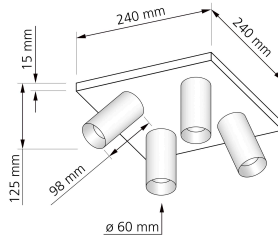

Produktdatenblatt

luxvenum

Produktinformationen

Name	Deckenleuchte SIGNATURE GU10 4-flammig matt weiß
Artikelnummer	SignatureD-4er-W
Kategorien	Ein- & Aufbaurahmen, Deckenleuchten

Produktfotos

Hersteller

Name	luxvenum LED GmbH
Weblink	www.luxvenum.com
Adresse	Am Kreisel West 12, 56814 Faid, Deutschland
WEEE-Reg.-Nr.:	DE 12732366

Technische Daten

Gesamtmaße	siehe Skizze in der Bildergalerie
Schutzklasse (IP)	IP20
Schwenkbar	Ja
Material	Aluminium
Sockel	GU10
Farbe	weiß
Marke / Hersteller	Luxvenum
Herstellergarantie	6 Jahre

RoHS