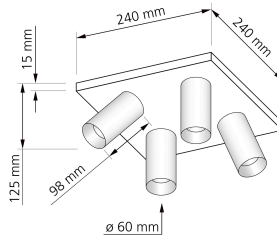

Produktdatenblatt

luxvenum

Produktinformationen

Name	Deckenleuchte SIGNATURE GU10 4-flammig matt weiß
Artikelnummer	SignatureD-4er-W
Kategorien	Ein- & Aufbaurahmen, Sale, Deckenleuchten

Produktfotos

Hersteller