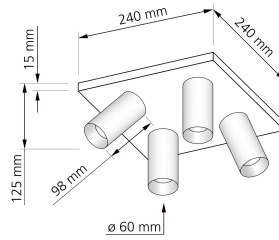

Produktdatenblatt

luxvenum

Produktinformationen

Name	Deckenleuchte SIGNATURE GU10 4-flammig matt weiß
Artikelnummer	SignatureD-4er-W
Kategorien	Ein- & Aufbaurahmen, Deckenleuchten

Produktfotos

Hersteller

Name	luxvenum LED GmbH
Weblink	www.luxvenum.com
Adresse	Am Kreisel West 12, 56814 Faid, Deutschland
WEEE-Reg.-Nr.:	DE 12732366

Technische Daten

Gesamtmaße	siehe Skizze in der Bildergalerie
Schutzklasse (IP)	IP20
Schwenkbar	Ja
Material	Aluminium
Sockel	GU10
Farbe	weiß
Marke / Hersteller	Luxvenum
Herstellergarantie	6 Jahre

RoHS