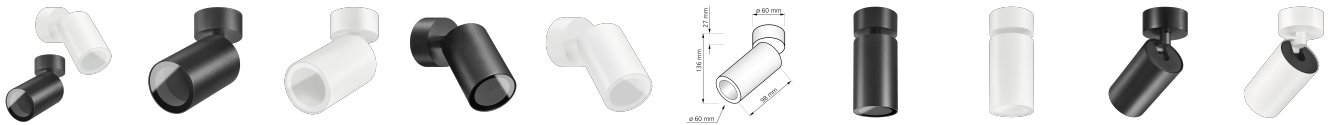

Produktdatenblatt

luxvenum

Produktinformationen

Name	Deckenleuchte SIGNATURE IP44 GU10 1-flammig matt schwarz / weiß
Artikelnummer	SignatureDIP-1er
Kategorien	Ein- & Aufbaurahmen, Deckenleuchten

Produktfotos

Hersteller

Name	luxvenum LED GmbH
Weblink	www.luxvenum.com
Adresse	Am Kreisel West 12, 56814 Faid, Deutschland
WEEE-Reg.-Nr.:	DE 12732366

Technische Daten

Gesamtmaße	siehe Skizze in der Bildergalerie
Schutzklasse (IP)	IP44
Schwenkbar	Ja
Material	Aluminium, Glas
Sockel	GU10
Farbe	schwarz, weiß
Marke / Hersteller	Luxvenum
Herstellergarantie	6 Jahre