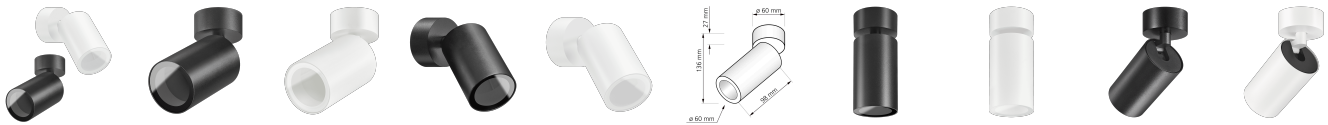

Produktdatenblatt

luxvenum

Produktinformationen

Name	Deckenleuchte SIGNATURE IP44 GU10 1-flammig matt schwarz / weiß
Artikelnummer	SignatureDIP-1er
Kategorien	Ein- & Aufbaurahmen, Deckenleuchten

Produktfotos

Hersteller

Name	luxvenum LED GmbH
Weblink	www.luxvenum.com
Adresse	Am Kreisel West 12, 56814 Faid, Deutschland
WEEE-Reg.-Nr.:	DE 12732366

Technische Daten

Gesamtmaße	siehe Skizze in der Bildergalerie
Schutzklasse (IP)	IP44
Schwenkbar	Ja
Material	Aluminium, Glas
Sockel	GU10
Farbe	schwarz, weiß
Marke / Hersteller	Luxvenum
Herstellergarantie	6 Jahre