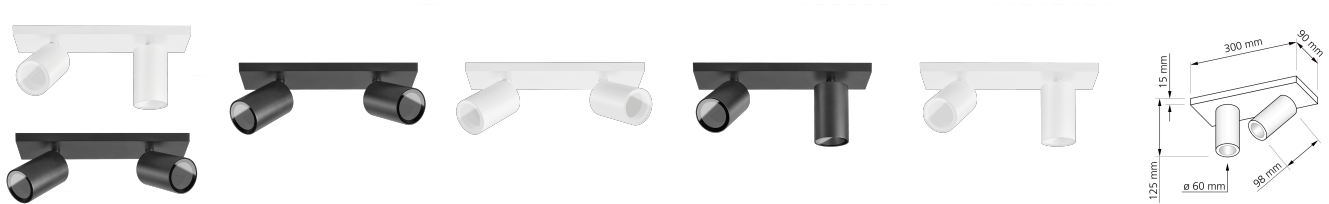

Produktdatenblatt

luxvenum

Produktinformationen

Name	Deckenleuchte SIGNATURE IP44 GU10 2-flammig matt schwarz / weiß
Artikelnummer	SignatureDIP-2er-S
Kategorien	Ein- & Aufbaurahmen, Deckenleuchten

Produktfotos

Hersteller

Name	luxvenum LED GmbH
Weblink	www.luxvenum.com
Adresse	Am Kreisel West 12, 56814 Faid, Deutschland
WEEE-Reg.-Nr.:	DE 12732366

Technische Daten

Gesamtmaße	siehe Skizze in der Bildergalerie
Schutzklasse (IP)	IP44
Schwenkbar	Ja
Material	Aluminium
Sockel	GU10
Farbe	schwarz, weiß
Marke / Hersteller	Luxvenum
Herstellergarantie	6 Jahre