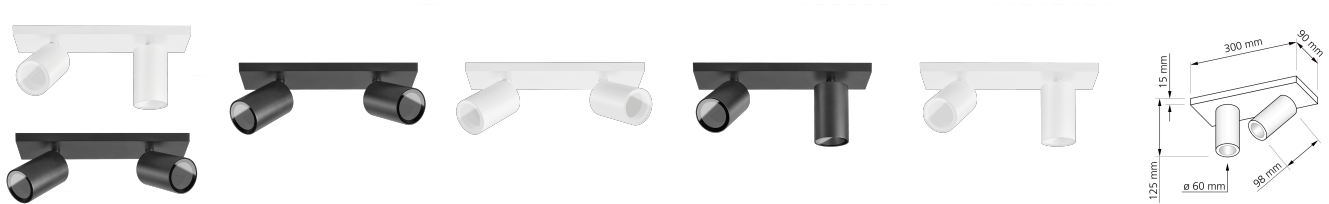

Produktdatenblatt

luxvenum

Produktinformationen

Name	Deckenleuchte SIGNATURE | IP44 | GU10 | 2-flammig | matt schwarz / weiß
Artikelnummer	SignatureDIP-2er-S
Kategorien	Ein- & Aufbaurahmen, Deckenleuchten

Produktfotos

Hersteller

Name	luxvenum LED GmbH
Weblink	www.luxvenum.com
Adresse	Am Kreisel West 12, 56814 Faid, Deutschland
WEEE-Reg.-Nr.:	DE 12732366

Technische Daten

Gesamtmaße	siehe Skizze in der Bildergalerie
Schutzklasse (IP)	IP44
Schwenkbar	Ja
Material	Aluminium
Sockel	GU10
Farbe	schwarz, weiß
Marke / Hersteller	Luxvenum
Herstellergarantie	6 Jahre