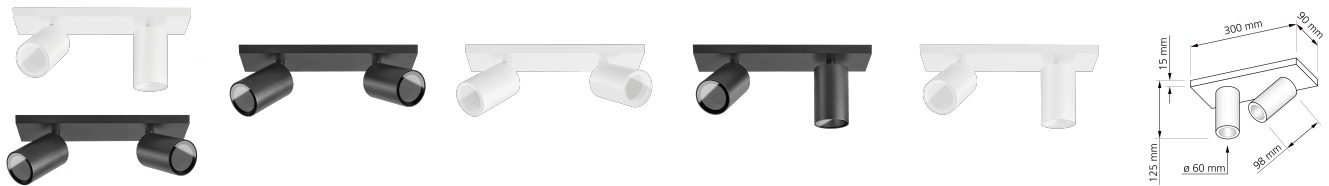

Produktdatenblatt

luxvenum

Produktinformationen

Name	Deckenleuchte SIGNATURE | IP44 | GU10 | 2-flammig | matt schwarz / weiß
Artikelnummer	SignatureDIP-2er-S
Kategorien	Ein- & Aufbaurahmen, Deckenleuchten

Produktfotos

Hersteller

Name	luxvenum LED GmbH
Weblink	www.luxvenum.com
Adresse	Am Kreisel West 12, 56814 Faid, Deutschland
WEEE-Reg.-Nr.:	DE 12732366

Technische Daten

Gesamtmaße	siehe Skizze in der Bildergalerie
Schutzklasse (IP)	IP44
Schwenkbar	Ja
Material	Aluminium
Sockel	GU10
Farbe	schwarz, weiß
Marke / Hersteller	Luxvenum
Herstellergarantie	6 Jahre