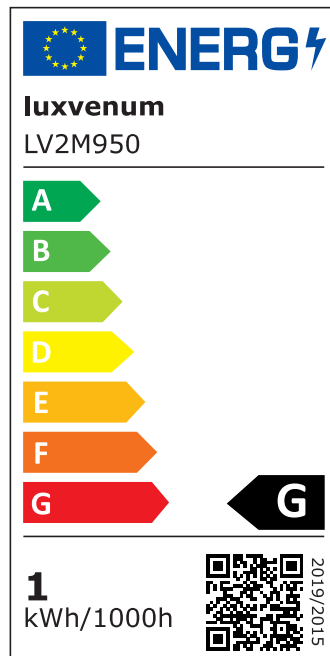

Produktdatenblatt

luxvenum

Produktinformationen

Name	Dimmbarer Mini Einbau-Spots nur 12V DC 1,2W statt 25W Unbegrenzte Möglichkeiten: Garten, Wand, Decke & mehr
Artikelnummer	Mikro
Kategorien	Innenbeleuchtung, Mini LED-Spots, Flache Einbauleuchten, Dimmbare Einbauleuchten, Außenbeleuchtung, Einbauleuchten, Flache Einbauleuchten, Mini LED-Spots, Smart Home, Einbauleuchten, LED-Leuchtmittel, Einbauleuchten für Badezimmer, Einbauleuchten, LED-Leuchtmittel, ultra flach

Produktfotos

Hersteller

Name	luxvenum LED GmbH
Weblink	www.luxvenum.com
Adresse	Am Kreisel West 12, 56814 Faid, Deutschland
WEEE-Reg.-Nr.:	DE 12732366

Technische Daten

Gesamtmaße	22x20x20mm
Spannung (V)	DC 12V
Leistung (W)	1,2W
Glühbirnenersatz	25W
Dimmbarkeit	Ja
Abstrahlwinkel	60° Reflektor
Lichtleistung	75 Lumen
Lichtfarbtemperatur (K)	3000K, 5000K
Lochausschnitt Ø	16mm
Farbwiedergabe (CRI / Ra)	CRI/Ra 90

Schutzklasse (IP)	IP65
Mittlere Lebensdauer	35.000 Std.
Material	Aluminium
Sockel	ultra flach
Schaltzyklen	> 15.000
Anlaufzeit	< 1,00 Sek.
Zündzeit	< 0,5 Sek.
Farbkonsistenz	< 6 SDCM
Energieeffizienzklasse	G
Marke / Hersteller	Luxvenum

EU Energielabels

5000K-Leuchtmittel

3000K-Leuchtmittel

RoHS