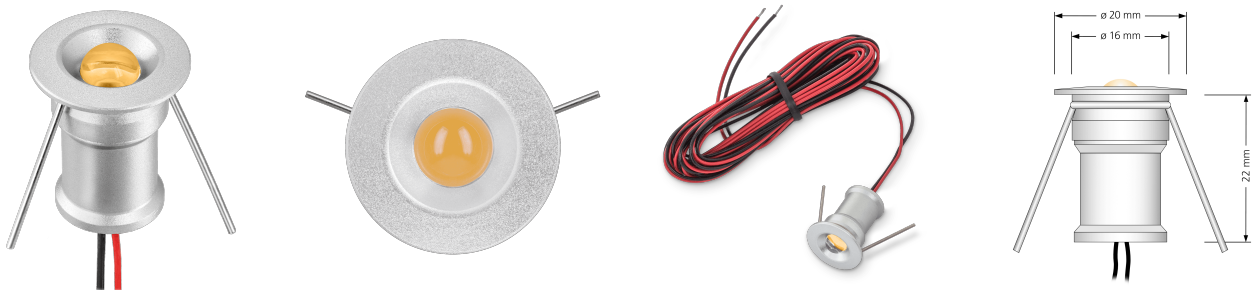

Produktdatenblatt

luxvenum

Produktinformationen

Name	Dimmbarer Mini Einbau-Spots nur 12V DC 1,2W statt 25W Unbegrenzte Möglichkeiten: Garten, Wand, Decke & mehr
Artikelnummer	Mikro
Kategorien	Innenbeleuchtung, Mini LED-Spots, Flache Einbauleuchten, Dimmbare Einbauleuchten, Außenbeleuchtung, Einbauleuchten, Flache Einbauleuchten, Mini LED-Spots, Smart Home, Einbauleuchten, LED-Leuchtmittel, Einbauleuchten für Badezimmer, Einbauleuchten, LED-Leuchtmittel, ultra flach

Produktfotos

Hersteller

Name	luxvenum LED GmbH
Weblink	www.luxvenum.com
Adresse	Am Kreisel West 12, 56814 Faid, Deutschland
WEEE-Reg.-Nr.:	DE 12732366

Technische Daten

Gesamtmaße	22x20x20mm
Spannung (V)	DC 12V
Leistung (W)	1,2W
Glühbirnenersatz	25W
Dimmbarkeit	Ja
Abstrahlwinkel	60° Reflektor
Lichtleistung	75 Lumen
Lichtfarbtemperatur (K)	3000K, 5000K
Lochausschnitt Ø	16mm
Farbwiedergabe (CRI / Ra)	CRI/Ra 90

Schutzklasse (IP)	IP65
Mittlere Lebensdauer	35.000 Std.
Material	Aluminium
Sockel	ultra flach
Schaltzyklen	> 15.000
Anlaufzeit	< 1,00 Sek.
Zündzeit	< 0,5 Sek.
Farbkonsistenz	< 6 SDCM
Energieeffizienzklasse	G
Marke / Hersteller	Luxvenum