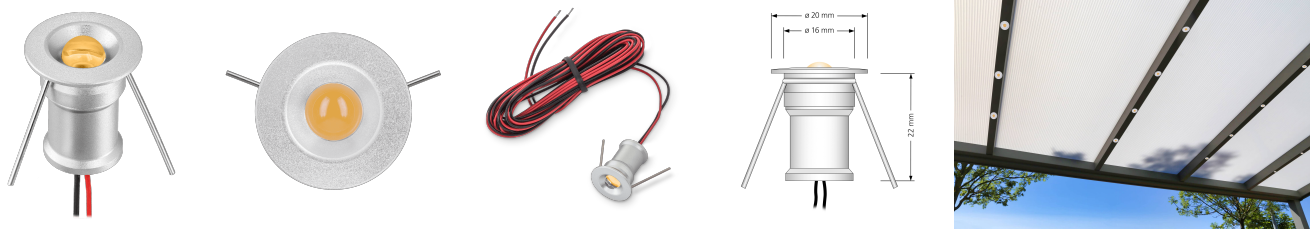

Produktdatenblatt

Produktinformationen

Name	Dimmbarer Mini Einbau-Spots nur 12V DC 1,2W statt 25W Unbegrenzte Möglichkeiten: Garten, Wand, Decke & mehr
Artikelnummer	Mikro
Kategorien	Außenbeleuchtung, Dimmbare Einbauleuchten, Einbauleuchten, Einbauleuchten, Einbauleuchten für Badezimmer, Flache Einbauleuchten, Flache Einbauleuchten, Innenbeleuchtung, LED-Leuchtmittel, LED-Leuchtmittel, Mini LED-Spots, Mini LED-Spots, Smart Home, ultra flach

Produktfotos

Hersteller

Name	luxvenum LED GmbH
Weblink	www.luxvenum.com
Adresse	Am Kreisel West 12, 56814 Faid, Deutschland
WEEE-Reg.-Nr.:	DE 12732366

Technische Daten

Gesamtmaße	22x20x20mm
Spannung (V)	DC 12V
Leistung (W)	1,2W
Glühbirnenersatz	25W
Dimmbarkeit	Ja
Abstrahlwinkel	60° Reflektor
Lichtleistung	75 Lumen
Lichtfarbtemperatur (K)	3000K, 5000K
Lochausschnitt Ø	16mm
Farbwiedergabe (CRI / Ra)	CRI/Ra 90
Schutzklasse (IP)	IP65
Mittlere Lebensdauer	35.000 Std.

Material	Aluminium
Sockel	ultra flach
Schaltzyklen	> 15.000
Anlaufzeit	< 1,00 Sek.
Zündzeit	< 0,5 Sek.
Farbkonsistenz	< 6 SDCM
Energieeffizienzklasse	G
Marke / Hersteller	Luxvenum

EU Energielabels

3000K-Leuchtmittel