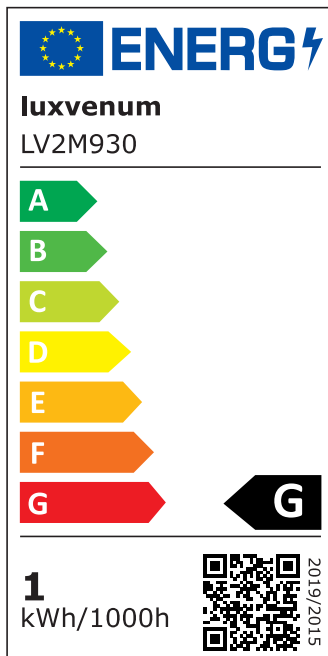

Produktdatenblatt

luxvenum

Produktinformationen

Name	Dimmbarer Mini Einbau-Spots nur 12V DC 1,2W statt 25W Unbegrenzte Möglichkeiten: Garten, Wand, Decke & mehr
Artikelnummer	Mikro
Kategorien	Innenbeleuchtung, Mini LED-Spots, Flache Einbauleuchten, Dimmbare Einbauleuchten, Außenbeleuchtung, Einbauleuchten, Flache Einbauleuchten, Mini LED-Spots, Smart Home, Einbauleuchten, LED-Leuchtmittel, Einbauleuchten für Badezimmer, Einbauleuchten, LED-Leuchtmittel, ultra flach

Produktfotos

Hersteller

Name	luxvenum LED GmbH
Weblink	www.luxvenum.com
Adresse	Am Kreisel West 12, 56814 Faid, Deutschland
WEEE-Reg.-Nr.:	DE 12732366

Technische Daten

Gesamtmaße	22x20x20mm
Spannung (V)	DC 12V
Leistung (W)	1,2W
Glühbirnenersatz	25W
Dimmbarkeit	Ja
Abstrahlwinkel	60° Reflektor
Lichtleistung	75 Lumen
Lichtfarbtemperatur (K)	3000K, 5000K
Lochausschnitt Ø	16mm
Farbwiedergabe (CRI / Ra)	CRI/Ra 90

Schutzklasse (IP)	IP65
Mittlere Lebensdauer	35.000 Std.
Material	Aluminium
Sockel	ultra flach
Schaltzyklen	> 15.000
Anlaufzeit	< 1,00 Sek.
Zündzeit	< 0,5 Sek.
Farbkonsistenz	< 6 SDCM
Energieeffizienzklasse	G
Marke / Hersteller	Luxvenum

EU Energielabels

5000K-Leuchtmittel

3000K-Leuchtmittel

RoHS