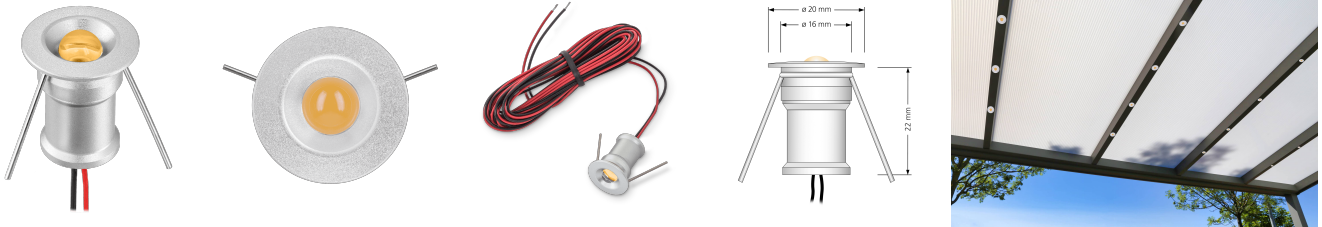

Produktdatenblatt

luxvenum

Produktinformationen

Name	Dimmbarer Mini Einbau-Spots | nur 12V DC | 1,2W statt 25W | Unbegrenzte Möglichkeiten: Garten, Wand, Decke & mehr
Artikelnummer	Mikro
Kategorien	Flache Einbauleuchten, Mini LED-Spots, Innenbeleuchtung, Dimmbare Einbauleuchten, Außenbeleuchtung, Einbauleuchten, Flache Einbauleuchten, Mini LED-Spots, Smart Home, Einbauleuchten, LED-Leuchtmittel, Einbauleuchten für Badezimmer, Einbauleuchten, LED-Leuchtmittel, ultra flach

Produktfotos

Hersteller

Name	luxvenum LED GmbH
Weblink	www.luxvenum.com
Adresse	Am Kreisel West 12, 56814 Faid, Deutschland
WEEE-Reg.-Nr.:	DE 12732366

Technische Daten

Gesamtmaße	22x20x20mm
Spannung (V)	DC 12V
Leistung (W)	1,2W
Glühbirnenersatz	25W
Dimmbarkeit	Ja
Abstrahlwinkel	60° Reflektor
Lichtleistung	75 Lumen
Lichtfarbtemperatur (K)	3000K, 5000K
Lochausschnitt Ø	16mm
Farbwiedergabe (CRI / Ra)	CRI/Ra 90
Schutzklasse (IP)	IP65
Mittlere Lebensdauer	35.000 Std.