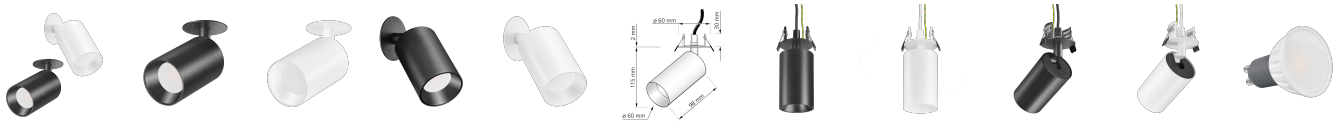

Produktdatenblatt

Produktinformationen

Name	Einbau-Deckenleuchte SIGNATURE 230V 7W dimm2warm 1800-3000K 95 CRI 120° Milchglas matt schwarz / weiß
Artikelnummer	SignatureD-Einbau-230V120-CCT
Kategorien	Einbau-Deckenleuchten, Deckenleuchten, Innenbeleuchtung

Produktfotos

Hersteller

Name	luxvenum LED GmbH
Weblink	www.luxvenum.com
Adresse	Am Kreisel West 12, 56814 Faid, Deutschland
WEEE-Reg.-Nr.:	DE 12732366

Technische Daten

Gesamtmaße	siehe Skizze in der Bildergalerie
Spannung (V)	AC 230V, AC 230V (ohne Trafo)
Leistung (W)	7W
Glühbirnenersatz	70W
Dimmbarkeit	Ja
Abstrahlwinkel	120° Milchglas
Lichtleistung	460 Lumen
Lochausschnitt Ø	47 - 56 mm
Lichtfarbtemperatur (K)	Dimmbare Farbtemperatur 1800-3000K
Farbwiedergabe (CRI / Ra)	CRI/Ra 95
Schutzklasse (IP)	IP20
Mittlere Lebensdauer	35.000 Std.
Schwenkbar	Ja
Material	Aluminium
Sockel	GU10
Schaltzyklen	> 15.000
Anlaufzeit	< 1,00 Sek.

Zündzeit	< 0,5 Sek.
Farbe	schwarz, weiß
Farbkonsistenz	< 6 SDCM
Energieeffizienzklasse	G
Marke / Hersteller	Luxvenum
Herstellergarantie	4 Jahre

EU Energielabel

RoHS