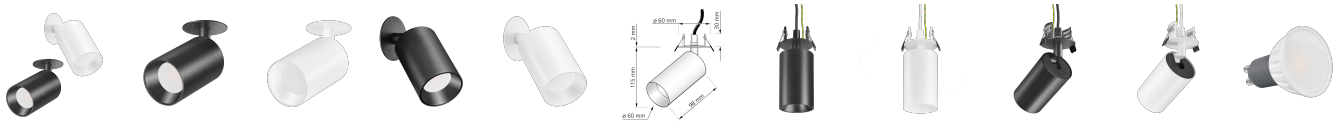

# Produktdatenblatt

luxvenum

## Produktinformationen

Name	Einbau-Deckenleuchte SIGNATURE 230V   7W   dimm2warm 1800-3000K   95 CRI   120° Milchglas   matt schwarz / weiß
Artikelnummer	SignatureD-Einbau-230V120-CCT
Kategorien	Einbau-Deckenleuchten, Deckenleuchten, Innenbeleuchtung

## Technische Daten

Gesamtmaße	siehe Skizze in der Bildergalerie
Spannung (V)	AC 230V, AC 230V (ohne Trafo)
Leistung (W)	7W
Glühbirnenersatz	70W
Dimmbarkeit	Ja
Abstrahlwinkel	120° Milchglas
Lichtleistung	460 Lumen
Lochausschnitt Ø	47 - 56 mm
Lichtfarbtemperatur (K)	Dimmbare Farbtemperatur 1800-3000K
Farbwiedergabe (CRI / Ra)	CRI/Ra 95
Schutzklasse (IP)	IP20
Mittlere Lebensdauer	35.000 Std.
Schwenkbar	Ja
Material	Aluminium
Sockel	GU10
Schaltzyklen	> 15.000
Anlaufzeit	< 1,00 Sek.