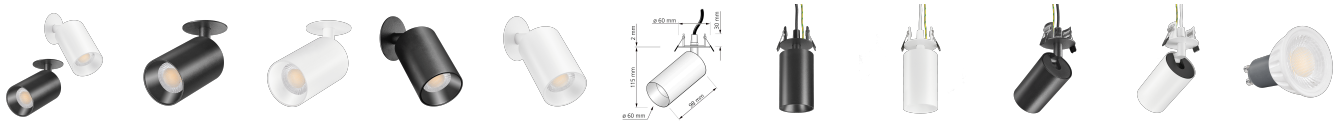

Produktdatenblatt

Produktinformationen

Name	Einbau-Deckenleuchte SIGNATURE 230V | 7W | dimm2warm 1800-3000K | 95 CRI | 60° Reflektor | matt schwarz / weiß
Artikelnummer	SignatureD-Einbau-230V60-CCT
Kategorien	Einbau-Deckenleuchten, Deckenleuchten, Innenbeleuchtung

Produktfotos

Hersteller

Name	luxvenum LED GmbH
Weblink	www.luxvenum.com
Adresse	Am Kreisel West 12, 56814 Faid, Deutschland
WEEE-Reg.-Nr.:	DE 12732366

Technische Daten

Gesamtmaße	siehe Skizze in der Bildergalerie
Spannung (V)	AC 230V, AC 230V (ohne Trafo)
Leistung (W)	7W
Glühbirnenersatz	80W
Dimmbarkeit	Ja
Abstrahlwinkel	60° Reflektor
Lichtleistung	500 Lumen
Lochausschnitt Ø	47 - 56 mm
Lichtfarbtemperatur (K)	Dimmbare Farbtemperatur 1800-3000K
Farbwiedergabe (CRI / Ra)	CRI/Ra 95
Schutzklasse (IP)	IP20
Mittlere Lebensdauer	35.000 Std.
Schwenkbar	Ja
Material	Aluminium
Sockel	GU10
Schaltzyklen	> 15.000
Anlaufzeit	< 1,00 Sek.