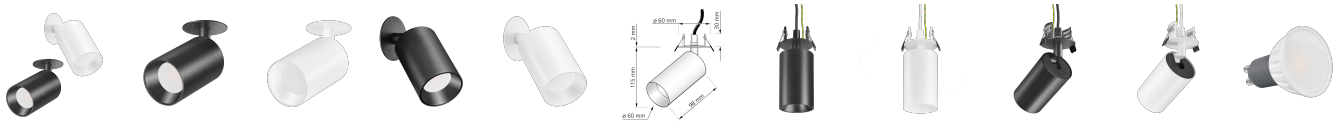

Produktdatenblatt

luxvenum

Produktinformationen

Name	Einbau-Deckenleuchte SIGNATURE 230V 7W dimmbar & 93 CRI 120° Milchglas matt schwarz / weiß
Artikelnummer	SignatureD-Einbau-230V120
Kategorien	Innenbeleuchtung, Deckenleuchten, Einbau-Deckenleuchten

Produktfotos

Hersteller

Name	luxvenum LED GmbH
Weblink	www.luxvenum.com
Adresse	Am Kreisel West 12, 56814 Faid, Deutschland
WEEE-Reg.-Nr.:	DE 12732366

Technische Daten

Gesamtmaße	siehe Skizze in der Bildergalerie
Spannung (V)	AC 230V, AC 230V (ohne Trafo)
Leistung (W)	7W
Glühbirnenersatz	80W
Dimmbarkeit	Ja
Abstrahlwinkel	120° Milchglas
Lichtleistung	2700K → 500 Lumen, 3000K → 520 Lumen, 4000K → 540 Lumen, 5000K → 560 Lumen
Lochdurchschnitt Ø	47 - 56 mm
Lichtfarbtemperatur (K)	2700K, 3000K, 4000K, 5000K
Farbwiedergabe (CRI / Ra)	CRI/Ra 93
Schutzklasse (IP)	IP20
Mittlere Lebensdauer	35.000 Std.
Schwenkbar	Ja
Material	Aluminium
Sockel	GU10
Schaltzyklen	> 15.000
Anlaufzeit	< 1,00 Sek.

Zündzeit	< 0,5 Sek.
Farbe	schwarz, weiß
Farbkonsistenz	< 6 SDCM
Energieeffizienzklasse	F, G
Marke / Hersteller	Luxvenum
Herstellergarantie	4 Jahre

EU Energielabels

RoHS