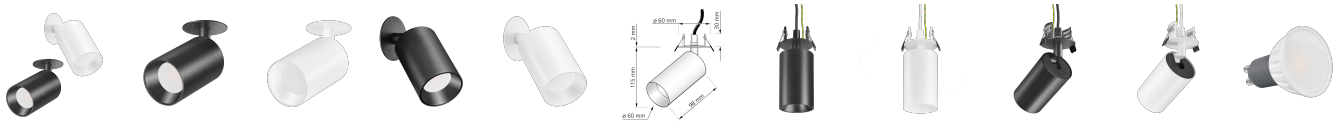

Produktdatenblatt

luxvenum

Produktinformationen

Name	Einbau-Deckenleuchte SIGNATURE 230V 7W dimmbar & 93 CRI 120° Milchglas matt schwarz / weiß
Artikelnummer	SignatureD-Einbau-230V120
Kategorien	Innenbeleuchtung, Deckenleuchten, Einbau-Deckenleuchten

Produktfotos

Hersteller

Name	luxvenum LED GmbH
Weblink	www.luxvenum.com
Adresse	Am Kreisel West 12, 56814 Faid, Deutschland
WEEE-Reg.-Nr.:	DE 12732366

Technische Daten

Gesamtmaße	siehe Skizze in der Bildergalerie
Spannung (V)	AC 230V, AC 230V (ohne Trafo)
Leistung (W)	7W
Glühbirnenersatz	80W
Dimmbarkeit	Ja
Abstrahlwinkel	120° Milchglas
Lichtleistung	2700K → 500 Lumen, 3000K → 520 Lumen, 4000K → 540 Lumen, 5000K → 560 Lumen
Lochausschnitt Ø	47 - 56 mm
Lichtfarbtemperatur (K)	2700K, 3000K, 4000K, 5000K
Farbwiedergabe (CRI / Ra)	CRI/Ra 93
Schutzklasse (IP)	IP20
Mittlere Lebensdauer	35.000 Std.
Schwenkbar	Ja
Material	Aluminium
Sockel	GU10
Schaltzyklen	> 15.000
Anlaufzeit	< 1,00 Sek.

Zündzeit	< 0,5 Sek.
Farbe	schwarz, weiß
Farbkonsistenz	< 6 SDCM
Energieeffizienzklasse	F, G
Marke / Hersteller	Luxvenum
Herstellergarantie	4 Jahre

EU Energielabels