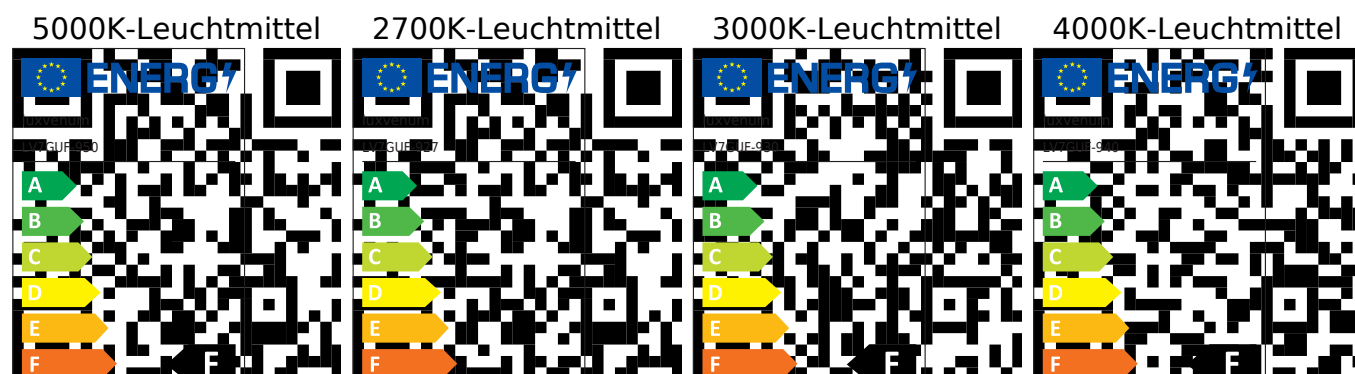

Produktdatenblatt

luxvenum

Produktinformationen

Name	Einbau-Deckenleuchte SIGNATURE 230V 7W dimmbar & 93 CRI 120° Milchglas matt schwarz / weiß
Artikelnummer	SignatureD-Einbau-230V120
Kategorien	Innenbeleuchtung, Deckenleuchten, Einbau-Deckenleuchten

Produktfotos

Hersteller

Name	luxvenum LED GmbH
Weblink	www.luxvenum.com
Adresse	Am Kreisel West 12, 56814 Faid, Deutschland
WEEE-Reg.-Nr.:	DE 12732366

Technische Daten

Gesamtmaße	siehe Skizze in der Bildergalerie
Spannung (V)	AC 230V, AC 230V (ohne Trafo)
Leistung (W)	7W
Glühbirnenersatz	80W
Dimmbarkeit	Ja
Abstrahlwinkel	120° Milchglas
Lichtleistung	2700K → 500 Lumen, 3000K → 520 Lumen, 4000K → 540 Lumen, 5000K → 560 Lumen
Lochdurchschnitt Ø	47 - 56 mm
Lichtfarbtemperatur (K)	2700K, 3000K, 4000K, 5000K
Farbwiedergabe (CRI / Ra)	CRI/Ra 93
Schutzklasse (IP)	IP20
Mittlere Lebensdauer	35.000 Std.
Schwenkbar	Ja
Material	Aluminium
Sockel	GU10
Schaltzyklen	> 15.000
Anlaufzeit	< 1,00 Sek.

Zündzeit	< 0,5 Sek.
Farbe	schwarz, weiß
Farbkonsistenz	< 6 SDCM
Energieeffizienzklasse	F, G
Marke / Hersteller	Luxvenum
Herstellergarantie	4 Jahre

EU Energielabels

RoHS