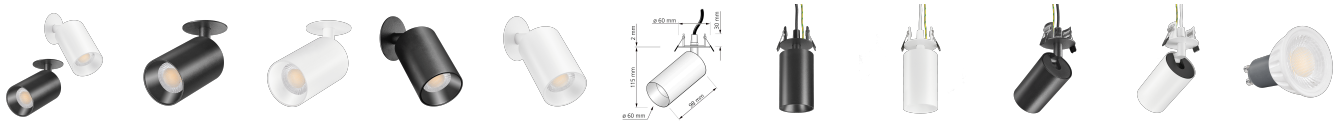

Produktdatenblatt

luxvenum

Produktinformationen

Name	Einbau-Deckenleuchte SIGNATURE 230V 7W dimmbar & 93 CRI 60° Reflektor matt schwarz / weiß
Artikelnummer	SignatureD-Einbau-230V60
Kategorien	Innenbeleuchtung, Deckenleuchten, Einbau-Deckenleuchten

Produktfotos

Hersteller

Name	luxvenum LED GmbH
Weblink	www.luxvenum.com
Adresse	Am Kreisel West 12, 56814 Faid, Deutschland
WEEE-Reg.-Nr.:	DE 12732366

Technische Daten

Gesamtmaße	siehe Skizze in der Bildergalerie
Spannung (V)	AC 230V, AC 230V (ohne Trafo)
Leistung (W)	7W
Glühbirnenersatz	90W
Dimmbarkeit	Ja
Abstrahlwinkel	60° Reflektor
Lichtleistung	2700K → 510 Lumen, 3000K → 530 Lumen, 4000K → 550 Lumen, 5000K → 570 Lumen
Lochausschnitt Ø	47 - 56 mm
Lichtfarbtemperatur (K)	2700K, 3000K, 4000K, 5000K
Farbwiedergabe (CRI / Ra)	CRI/Ra 93
Schutzklasse (IP)	IP20
Mittlere Lebensdauer	35.000 Std.
Schwenkbar	Ja
Material	Aluminium
Sockel	GU10
Schaltzyklen	> 15.000
Anlaufzeit	< 1,00 Sek.

Zündzeit	< 0,5 Sek.
Farbe	schwarz, weiß
Farbkonsistenz	< 6 SDCM
Energieeffizienzklasse	F
Marke / Hersteller	Luxvenum
Herstellergarantie	4 Jahre

EU Energielabels