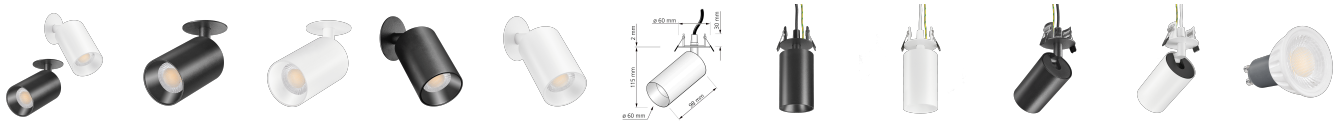

Produktdatenblatt

Produktinformationen

Name	Einbau-Deckenleuchte SIGNATURE 230V | 7W | dimmbar & 93 CRI | 60° Reflektor | matt schwarz / weiß
Artikelnummer	SignatureD-Einbau-230V60
Kategorien	Innenbeleuchtung, Deckenleuchten, Einbau-Deckenleuchten

Produktfotos

Hersteller

Name	luxvenum LED GmbH
Weblink	www.luxvenum.com
Adresse	Am Kreisel West 12, 56814 Faid, Deutschland
WEEE-Reg.-Nr.:	DE 12732366

Technische Daten

Gesamtmaße	siehe Skizze in der Bildergalerie
Spannung (V)	AC 230V, AC 230V (ohne Trafo)
Leistung (W)	7W
Glühbirnenersatz	90W
Dimmbarkeit	Ja
Abstrahlwinkel	60° Reflektor
Lichtleistung	2700K → 510 Lumen, 3000K → 530 Lumen, 4000K → 550 Lumen, 5000K → 570 Lumen
Lochausschnitt Ø	47 - 56 mm
Lichtfarbtemperatur (K)	2700K, 3000K, 4000K, 5000K
Farbwiedergabe (CRI / Ra)	CRI/Ra 93
Schutzklasse (IP)	IP20
Mittlere Lebensdauer	35.000 Std.
Schwenkbar	Ja
Material	Aluminium
Sockel	GU10
Schaltzyklen	> 15.000
Anlaufzeit	< 1,00 Sek.