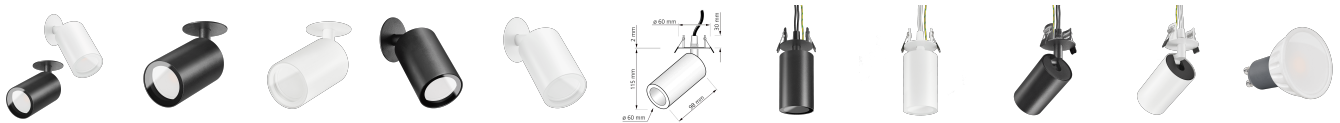

Produktdatenblatt

Produktinformationen

Name	Einbau-Deckenleuchte SIGNATURE 230V IP44 7W dimm2warm 1800-3000K 95 CRI 120° Milchglas matt schwarz / weiß
Artikelnummer	SignatureDIP-Einbau-230V120-CCT
Kategorien	Innenbeleuchtung, Außenbeleuchtung, Deckenleuchten, Deckenleuchten, Einbau-Deckenleuchten, Einbau-Deckenleuchten

Produktfotos

Hersteller

Name	luxvenum LED GmbH
Weblink	www.luxvenum.com
Adresse	Am Kreisel West 12, 56814 Faid, Deutschland
WEEE-Reg.-Nr.:	DE 12732366

Technische Daten

Gesamtmaße	siehe Skizze in der Bildergalerie
Spannung (V)	AC 230V, AC 230V (ohne Trafo)
Leistung (W)	7W
Glühbirnenersatz	70W
Dimmbarkeit	Ja
Abstrahlwinkel	120° Milchglas
Lichtleistung	460 Lumen
Lochanschnitt Ø	47 - 56 mm
Lichtfarbtemperatur (K)	Dimmbare Farbtemperatur 1800-3000K
Farbwiedergabe (CRI / Ra)	CRI/Ra 95
Schutzklasse (IP)	IP44
Mittlere Lebensdauer	35.000 Std.
Schwenkbar	Ja
Material	Aluminium, Glas
Sockel	GU10
Schaltzyklen	> 15.000
Anlaufzeit	< 1,00 Sek.

Zündzeit	< 0,5 Sek.
Farbe	schwarz, weiß
Farbkonsistenz	< 6 SDCM
Energieeffizienzklasse	G
Marke / Hersteller	Luxvenum
Herstellergarantie	4 Jahre

EU Energielabel