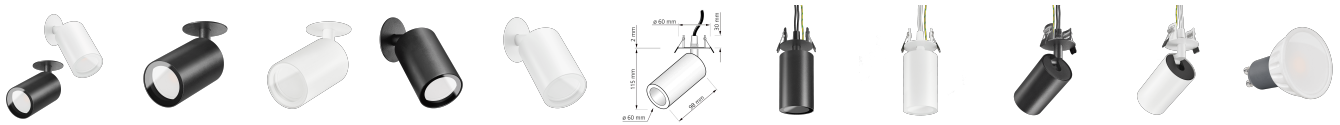

Produktdatenblatt

Produktinformationen

Name	Einbau-Deckenleuchte SIGNATURE 230V IP44 7W dimm2warm 1800-3000K 95 CRI 120° Milchglas matt schwarz / weiß
Artikelnummer	SignatureDIP-Einbau-230V120-CCT
Kategorien	Innenbeleuchtung, Außenbeleuchtung, Deckenleuchten, Deckenleuchten, Einbau-Deckenleuchten, Einbau-Deckenleuchten

Produktfotos

Hersteller

Name	luxvenum LED GmbH
Weblink	www.luxvenum.com
Adresse	Am Kreisel West 12, 56814 Faid, Deutschland
WEEE-Reg.-Nr.:	DE 12732366

Technische Daten

Gesamtmaße	siehe Skizze in der Bildergalerie
Spannung (V)	AC 230V, AC 230V (ohne Trafo)
Leistung (W)	7W
Glühbirnenersatz	70W
Dimmbarkeit	Ja
Abstrahlwinkel	120° Milchglas
Lichtleistung	460 Lumen
Lochanschnitt Ø	47 - 56 mm
Lichtfarbtemperatur (K)	Dimmbare Farbtemperatur 1800-3000K
Farbwiedergabe (CRI / Ra)	CRI/Ra 95
Schutzklasse (IP)	IP44
Mittlere Lebensdauer	35.000 Std.
Schwenkbar	Ja
Material	Aluminium, Glas
Sockel	GU10
Schaltzyklen	> 15.000
Anlaufzeit	< 1,00 Sek.

Zündzeit	< 0,5 Sek.
Farbe	schwarz, weiß
Farbkonsistenz	< 6 SDCM
Energieeffizienzklasse	G
Marke / Hersteller	Luxvenum
Herstellergarantie	4 Jahre

EU Energielabel

RoHS