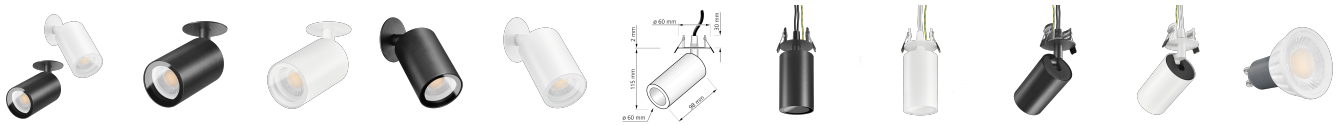

Produktdatenblatt

Produktinformationen

Name	Einbau-Deckenleuchte SIGNATURE 230V IP44 7W dimm2warm 1800-3000K 95 CRI 60° Reflektor matt schwarz / weiß
Artikelnummer	SignatureDIP-Einbau-230V60-CCT
Kategorien	Innenbeleuchtung, Außenbeleuchtung, Deckenleuchten, Deckenleuchten, Einbau-Deckenleuchten, Einbau-Deckenleuchten

Produktfotos

Hersteller

Name	luxvenum LED GmbH
Weblink	www.luxvenum.com
Adresse	Am Kreisel West 12, 56814 Faid, Deutschland
WEEE-Reg.-Nr.:	DE 12732366

Technische Daten

Gesamtmaße	siehe Skizze in der Bildergalerie
Spannung (V)	AC 230V, AC 230V (ohne Trafo)
Leistung (W)	7W
Glühbirnenersatz	80W
Dimmbarkeit	Ja
Abstrahlwinkel	60° Reflektor
Lichtleistung	500 Lumen
Lochanschnitt Ø	47 - 56 mm
Lichtfarbtemperatur (K)	Dimmbare Farbtemperatur 1800-3000K
Farbwiedergabe (CRI / Ra)	CRI/Ra 95
Schutzklasse (IP)	IP44
Mittlere Lebensdauer	35.000 Std.
Schwenkbar	Ja
Material	Aluminium, Glas
Sockel	GU10
Schaltzyklen	> 15.000
Anlaufzeit	< 1,00 Sek.

Zündzeit	< 0,5 Sek.
Farbe	schwarz, weiß
Farbkonsistenz	< 6 SDCM
Energieeffizienzklasse	G
Marke / Hersteller	Luxvenum
Herstellergarantie	4 Jahre

EU Energielabel

RoHS