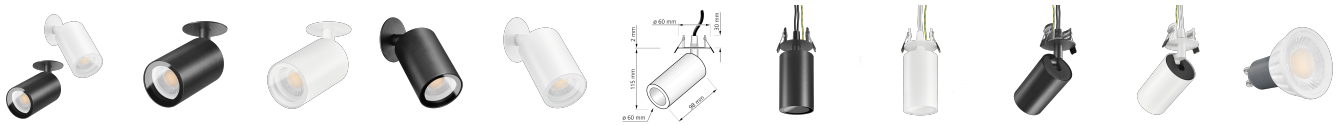

Produktdatenblatt

Produktinformationen

Name	Einbau-Deckenleuchte SIGNATURE 230V IP44 7W dimm2warm 1800-3000K 95 CRI 60° Reflektor matt schwarz / weiß
Artikelnummer	SignatureDIP-Einbau-230V60-CCT
Kategorien	Innenbeleuchtung, Außenbeleuchtung, Deckenleuchten, Deckenleuchten, Einbau-Deckenleuchten, Einbau-Deckenleuchten

Produktfotos

Hersteller

Name	luxvenum LED GmbH
Weblink	www.luxvenum.com
Adresse	Am Kreisel West 12, 56814 Faid, Deutschland
WEEE-Reg.-Nr.:	DE 12732366

Technische Daten

Gesamtmaße	siehe Skizze in der Bildergalerie
Spannung (V)	AC 230V, AC 230V (ohne Trafo)
Leistung (W)	7W
Glühbirnenersatz	80W
Dimmbarkeit	Ja
Abstrahlwinkel	60° Reflektor
Lichtleistung	500 Lumen
Lochdurchschnitt Ø	47 - 56 mm
Lichtfarbtemperatur (K)	Dimmbare Farbtemperatur 1800-3000K
Farbwiedergabe (CRI / Ra)	CRI/Ra 95
Schutzklasse (IP)	IP44
Mittlere Lebensdauer	35.000 Std.
Schwenkbar	Ja
Material	Aluminium, Glas
Sockel	GU10
Schaltzyklen	> 15.000
Anlaufzeit	< 1,00 Sek.

Zündzeit	< 0,5 Sek.
Farbe	schwarz, weiß
Farbkonsistenz	< 6 SDCM
Energieeffizienzklasse	G
Marke / Hersteller	Luxvenum
Herstellergarantie	4 Jahre

EU Energielabel

RoHS