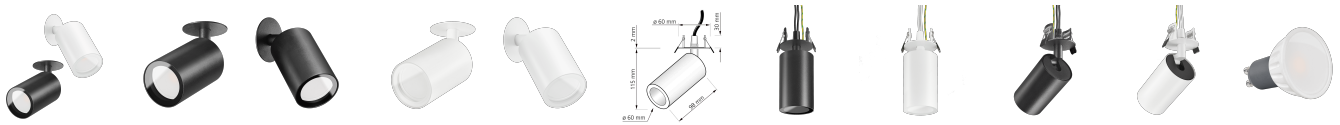

Produktdatenblatt

Produktinformationen

Name	Einbau-Deckenleuchte SIGNATURE 230V IP44 7W dimmbar & 93 CRI 120° Milchglas matt schwarz / weiß
Artikelnummer	SignatureDIP-Einbau-230V120
Kategorien	Innenbeleuchtung, Außenbeleuchtung, Deckenleuchten, Deckenleuchten, Einbau-Deckenleuchten, Einbau-Deckenleuchten

Produktfotos

Hersteller

Name	luxvenum LED GmbH
Weblink	www.luxvenum.com
Adresse	Am Kreisel West 12, 56814 Faid, Deutschland
WEEE-Reg.-Nr.:	DE 12732366

Technische Daten

Gesamtmaße	siehe Skizze in der Bildergalerie
Spannung (V)	AC 230V, AC 230V (ohne Trafo)
Leistung (W)	7W
Glühbirnenersatz	80W
Dimmbarkeit	Ja
Abstrahlwinkel	120° Milchglas
Lichtleistung	2700K → 500 Lumen, 3000K → 520 Lumen, 4000K → 540 Lumen, 5000K → 560 Lumen
Lochausschnitt Ø	47 - 56 mm
Lichtfarbtemperatur (K)	2700K, 3000K, 4000K, 5000K
Farbwiedergabe (CRI / Ra)	CRI/Ra 93
Schutzklasse (IP)	IP44
Mittlere Lebensdauer	35.000 Std.
Schwenkbar	Ja
Material	Aluminium, Glas
Sockel	GU10
Schaltzyklen	> 15.000

Anlaufzeit	< 1,00 Sek.
Zündzeit	< 0,5 Sek.
Farbe	schwarz, weiß
Farbkonsistenz	< 6 SDCM
Energieeffizienzklasse	F, G
Marke / Hersteller	Luxvenum
Herstellergarantie	4 Jahre

EU Energielabels

2700K-Leuchtmittel