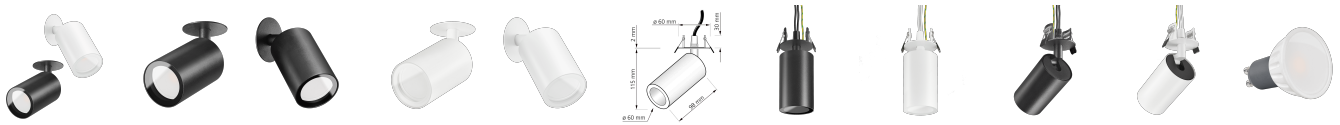

Produktdatenblatt

luxvenum

Produktinformationen

Name	Einbau-Deckenleuchte SIGNATURE 230V IP44 7W dimmbar & 93 CRI 120° Milchglas matt schwarz / weiß
Artikelnummer	SignatureDIP-Einbau-230V120
Kategorien	Innenbeleuchtung, Außenbeleuchtung, Deckenleuchten, Deckenleuchten, Einbau-Deckenleuchten, Einbau-Deckenleuchten

Produktfotos

Hersteller

Name	luxvenum LED GmbH
Weblink	www.luxvenum.com
Adresse	Am Kreisel West 12, 56814 Faid, Deutschland
WEEE-Reg.-Nr.:	DE 12732366

Technische Daten

Gesamtmaße	siehe Skizze in der Bildergalerie
Spannung (V)	AC 230V, AC 230V (ohne Trafo)
Leistung (W)	7W
Glühbirnenersatz	80W
Dimmbarkeit	Ja
Abstrahlwinkel	120° Milchglas
Lichtleistung	2700K → 500 Lumen, 3000K → 520 Lumen, 4000K → 540 Lumen, 5000K → 560 Lumen
Lochdurchschnitt Ø	47 - 56 mm
Lichtfarbtemperatur (K)	2700K, 3000K, 4000K, 5000K
Farbwiedergabe (CRI / Ra)	CRI/Ra 93
Schutzklasse (IP)	IP44
Mittlere Lebensdauer	35.000 Std.
Schwenkbar	Ja
Material	Aluminium, Glas
Sockel	GU10
Schaltzyklen	> 15.000

Anlaufzeit	< 1,00 Sek.
Zündzeit	< 0,5 Sek.
Farbe	schwarz, weiß
Farbkonsistenz	< 6 SDCM
Energieeffizienzklasse	F, G
Marke / Hersteller	Luxvenum
Herstellergarantie	4 Jahre

EU Energielabels

2700K-Leuchtmittel