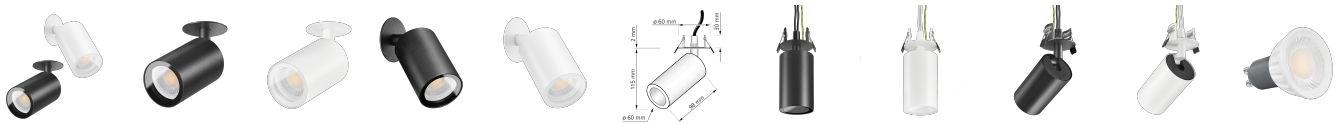

Produktdatenblatt

Produktinformationen

Name	Einbau-Deckenleuchte SIGNATURE 230V | IP44 | 7W | dimmbar & 93 CRI | 60° Reflektor | matt schwarz / weiß
Artikelnummer	SignatureDIP-Einbau-230V60
Kategorien	Innenbeleuchtung, Außenbeleuchtung, Deckenleuchten, Deckenleuchten, Einbau-Deckenleuchten, Einbau-Deckenleuchten

Produktfotos

Hersteller

Name	luxvenum LED GmbH
Weblink	www.luxvenum.com
Adresse	Am Kreisel West 12, 56814 Faid, Deutschland
WEEE-Reg.-Nr.:	DE 12732366

Technische Daten

Gesamtmaße	siehe Skizze in der Bildergalerie
Spannung (V)	AC 230V, AC 230V (ohne Trafo)
Leistung (W)	7W
Glühbirnenersatz	90W
Dimmbarkeit	Ja
Abstrahlwinkel	60° Reflektor
Lichtleistung	2700K → 510 Lumen, 3000K → 530 Lumen, 4000K → 550 Lumen, 5000K → 570 Lumen
Lochdurchschnitt Ø	47 - 56 mm
Lichtfarbtemperatur (K)	2700K, 3000K, 4000K, 5000K
Farbwiedergabe (CRI / Ra)	CRI/Ra 93
Schutzklasse (IP)	IP44
Mittlere Lebensdauer	35.000 Std.
Schwenkbar	Ja
Material	Aluminium, Glas
Sockel	GU10
Schaltzyklen	> 15.000