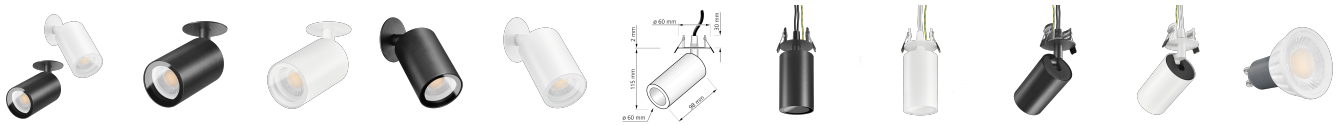

Produktdatenblatt

luxvenum

Produktinformationen

Name	Einbau-Deckenleuchte SIGNATURE 230V IP44 7W dimmbar & 93 CRI 60° Reflektor matt schwarz / weiß
Artikelnummer	SignatureDIP-Einbau-230V60
Kategorien	Innenbeleuchtung, Außenbeleuchtung, Deckenleuchten, Deckenleuchten, Einbau-Deckenleuchten, Einbau-Deckenleuchten

Produktfotos

Hersteller

Name	luxvenum LED GmbH
Weblink	www.luxvenum.com
Adresse	Am Kreisel West 12, 56814 Faid, Deutschland
WEEE-Reg.-Nr.:	DE 12732366

Technische Daten

Gesamtmaße	siehe Skizze in der Bildergalerie
Spannung (V)	AC 230V, AC 230V (ohne Trafo)
Leistung (W)	7W
Glühbirnenersatz	90W
Dimmbarkeit	Ja
Abstrahlwinkel	60° Reflektor
Lichtleistung	2700K → 510 Lumen, 3000K → 530 Lumen, 4000K → 550 Lumen, 5000K → 570 Lumen
Lochausschnitt Ø	47 - 56 mm
Lichtfarbtemperatur (K)	2700K, 3000K, 4000K, 5000K
Farbwiedergabe (CRI / Ra)	CRI/Ra 93
Schutzklasse (IP)	IP44
Mittlere Lebensdauer	35.000 Std.
Schwenkbar	Ja
Material	Aluminium, Glas
Sockel	GU10
Schaltzyklen	> 15.000

Anlaufzeit	< 1,00 Sek.
Zündzeit	< 0,5 Sek.
Farbe	schwarz, weiß
Farbkonsistenz	< 6 SDCM
Energieeffizienzklasse	F
Marke / Hersteller	Luxvenum
Herstellergarantie	4 Jahre

EU Energielabels