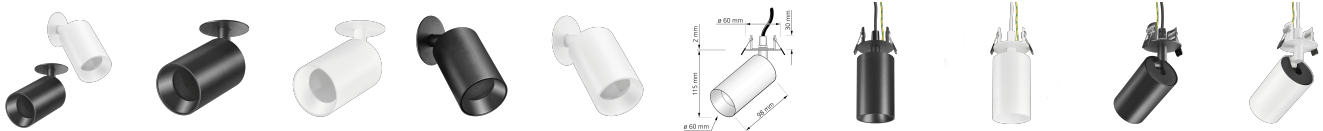

Produktdatenblatt

luxvenum

Produktinformationen

Name	Einbau-Deckenleuchte SIGNATURE GU10 matt schwarz / weiß
Artikelnummer	SignatureD-Einbau
Kategorien	Ein- & Aufbaurahmen, Einbaurahmen, Deckenleuchten

Produktfotos

Hersteller

Name	luxvenum LED GmbH
Weblink	www.luxvenum.com
Adresse	Am Kreisel West 12, 56814 Faid, Deutschland
WEEE-Reg.-Nr.:	DE 12732366

Technische Daten

Gesamtmaße	siehe Skizze in der Bildergalerie
Schutzklasse (IP)	IP20
Schwenkbar	Ja
Material	Aluminium
Lochausschnitt Ø	47 - 56 mm
Sockel	GU10
Farbe	schwarz, weiß
Marke / Hersteller	Luxvenum
Herstellergarantie	6 Jahre