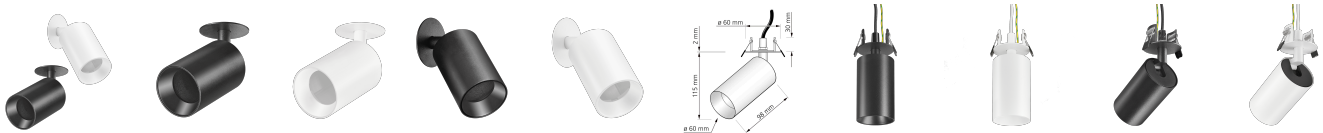

Produktdatenblatt

luxvenum

Produktinformationen

Name	Einbau-Deckenleuchte SIGNATURE GU10 | matt schwarz / weiß
Artikelnummer	SignatureD-Einbau
Kategorien	Ein- & Aufbaurahmen, Einbaurahmen, Deckenleuchten

Produktfotos

Hersteller

Name	luxvenum LED GmbH
Weblink	www.luxvenum.com
Adresse	Am Kreisel West 12, 56814 Faid, Deutschland
WEEE-Reg.-Nr.:	DE 12732366

Technische Daten

Gesamtmaße	siehe Skizze in der Bildergalerie
Schutzklasse (IP)	IP20
Schwenkbar	Ja
Material	Aluminium
Lochausschnitt Ø	47 - 56 mm
Sockel	GU10
Farbe	schwarz, weiß
Marke / Hersteller	Luxvenum
Herstellergarantie	6 Jahre