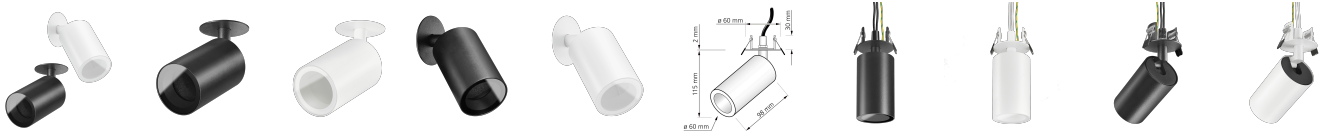

Produktdatenblatt

luxvenum

Produktinformationen

Name	Einbau-Deckenleuchte SIGNATURE IP44 GU10 matt schwarz / weiß
Artikelnummer	SignatureDIP-Einbau
Kategorien	Ein- & Aufbaurahmen, Deckenleuchten, Einbaurahmen

Produktfotos

Hersteller

Name	luxvenum LED GmbH
Weblink	www.luxvenum.com
Adresse	Am Kreisel West 12, 56814 Faid, Deutschland
WEEE-Reg.-Nr.:	DE 12732366

Technische Daten

Gesamtmaße	siehe Skizze in der Bildergalerie
Schutzklasse (IP)	IP44
Schwenkbar	Ja
Material	Aluminium, Glas
Sockel	GU10
Lochausschnitt Ø	47 - 56 mm
Farbe	schwarz, weiß
Marke / Hersteller	Luxvenum
Herstellergarantie	6 Jahre